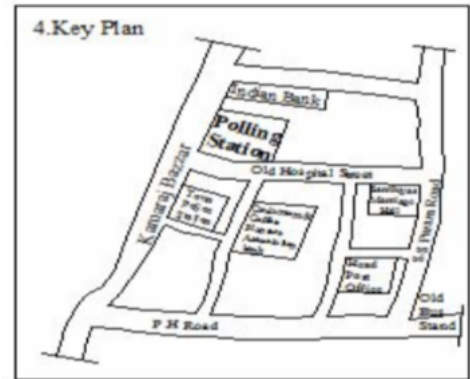

3. வாக்குச் சாவடியின் விவரங்கள்

வாக்குச் சாவடியின் எண் மற்றும் பெயர் : 86 - 10வது வார்டு நகராட்சி உயர்நிலைப்பள்ளி, கிழக்கு பக்கம் போடிநாயக்கனூர்	வாக்குச் சாவடியின் வகைப்பாடு (ஆண்/பெண்/பொது)	பொது
வாக்குச் சாவடியின் முகவரி : 10வது வார்டு நகராட்சி உயர்நிலைப்பள்ளி, கிழக்கு பக்கம் போடிநாயக்கனூர்	துணை வாக்குச் சாவடிகளின் எண்ணிக்கை :	0

4. வாக்காளர்களின் எண்ணிக்கை

தொடங்கும் வரிசை எண்	முடியும் வரிசை எண்.	நிகர வாக்காளர்களின் எண்ணிக்கை			
		ஆண்	பெண்	மூன்றாம் பாலினம்	மொத்தம்
1	856	407	443	0	850

கையொப்பம்

Nazri Naksha

Google Map View

Polling Station Building Front View

Polling Station Front View

Cad View

Key MAP View

சட்டமன்றத் தொகுதியின் எண் மற்றும் பெயர் : 200-போடிநாயக்கனூர்
பிரிவு எண் மற்றும் பெயர் 1-போடிநாயக்கனூர் (வ.கி) மற்றும் (ந), வார்டு-9 மதுரைவீரன் தெரு

 பாகம் எண் : 86