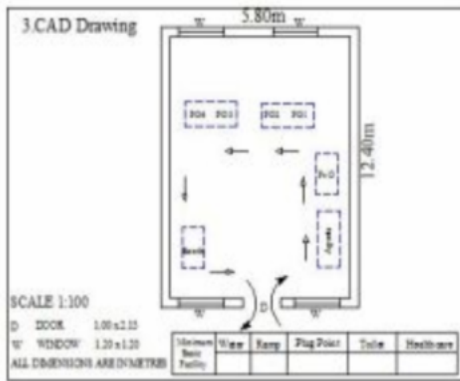

Google Map View

Polling Station Building Front View

Polling Station Front View

Cad View

Key MAP View

சட்டமன்றத் தொகுதியின் எண் மற்றும் பெயர் : 200-போடிநாயக்கனூர்  
பிரிவு எண் மற்றும் பெயர் 1-போடிநாயக்கனூர் (வ.கி) மற்றும் (ந), வார்டு-7 தியாகி விஸ்வநாதன் தெரு