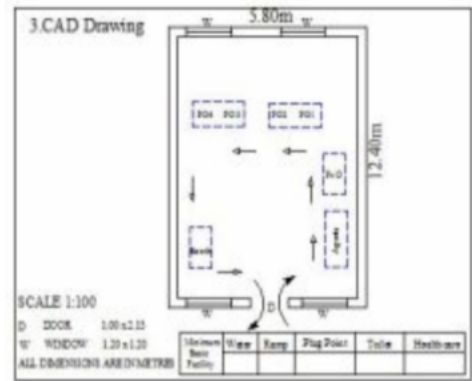

Google Map View

Polling Station Building Front View

Polling Station Front View

Cad View

Key MAP View

சட்டமன்றத் தொகுதியின் எண் மற்றும் பெயர் : 200-போடிநாயக்கனூர்  
பிரிவு எண் மற்றும் பெயர் 1-போடிநாயக்கனூர் (வ.கி) மற்றும் (ந), வார்டு-7 தியாகி விஸ்வநாதன் தெரு