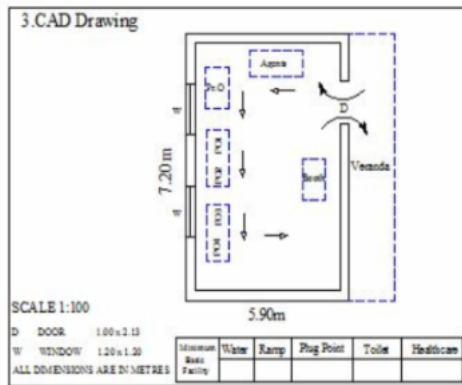

Google Map View

Polling Station Building Front View

Polling Station Front View

Cad View

Key MAP View

1 பெயர் : பிச்சைமணி கணவர் பெயர்: சுப்புராஜ் வீட்டு எண் : 1 வயது : 65 பாலினம் : பெண்	RUS0233536 Photo is available	2 பெயர் : ராஜ்குமார் தந்தை பெயர்: குருசாமி வீட்டு எண் : 1 வயது : 55 பாலினம் : ஆண்	RUS1102128 Photo is available	3 பெயர் : சிவராமன் தந்தை பெயர்: குருசாமி வீட்டு எண் : 1 வயது : 48 பாலினம் : ஆண்	RUS0142703 Photo is available
4 பெயர் : முத்துலட்சுமி கணவர் பெயர்: தெங்கீஸ்வரன் வீட்டு எண் : 1 வயது : 38 பாலினம் : பெண்	RUS0605014 Photo is available	5 பெயர் : செல்வகுமார் தந்தை பெயர்: ராமசாமி வீட்டு எண் : 1 வயது : 33 பாலினம் : ஆண்	RUS0884858 Photo is available	6 பெயர் : காளிதாஸ் தந்தை பெயர்: தங்கவேல் வீட்டு எண் : 1 வயது : 32 பாலினம் : ஆண்	RUS0884734 Photo is available
7 பெயர் : ஜீவிதா தந்தை பெயர்: ஜெயசித்ரா வீட்டு எண் : 1 வயது : 25 பாலினம் : பெண்	RUS2300838 Photo is available	8 பெயர் : வினோதா சே தந்தை பெயர்: சேகர் வீட்டு எண் : 1 வயது : 25 பாலினம் : பெண்	RUS2300861 Photo is available	9 பெயர் : ஓம்சக்தி கணவர் பெயர்: சதீஷ்குமார் வீட்டு எண் : 1 வயது : 25 பாலினம் : பெண்	RUS2582435 Photo is available
10 பெயர் : அர்ச்சனா கணவர் பெயர்: செல்வகுமார் வீட்டு எண் : 1 வயது : 23 பாலினம் : பெண்	RUS2582492 Photo is available	11 பெயர் : சுஜிதா தாயின் பெயர்: முத்துலட்சுமி வீட்டு எண் : 1 வயது : 19 பாலினம் : பெண்	RUS2564557 Photo is available	12 பெயர் : தங்கம் தந்தை பெயர்: பெலாவடிதேவர் வீட்டு எண் : 2 வயது : 73 பாலினம் : ஆண்	RUS1617141 Photo is available
13 பெயர் : முனியம்மாள் தந்தை பெயர்: தங்கம் வீட்டு எண் : 2 வயது : 69 பாலினம் : பெண்	RUS1617158 Photo is available	14 பெயர் : ராஜேந்திரன் தந்தை பெயர்: தங்கப்பதேவர் வீட்டு எண் : 2 வயது : 66 பாலினம் : ஆண்	GXL1262054 Photo is available	15 பெயர் : சசிகலா கணவர் பெயர்: ராஜேந்திரன் வீட்டு எண் : 2 வயது : 61 பாலினம் : பெண்	RUS1617166 Photo is available
16 பெயர் : சரவணன் தந்தை பெயர்: ராஜேந்திரன் வீட்டு எண் : 2 வயது : 41 பாலினம் : ஆண்	GXL1392760 Photo is available	17 பெயர் : ல கலைச்செல்வன் தந்தை பெயர்: லட்சுமணன் வீட்டு எண் : 2/16 வா வயது : 25 பாலினம் : ஆண்	RUS2548998 Photo is available	18 பெயர் : லட்சுமணன் தந்தை பெயர்: ராமசாமி வீட்டு எண் : 3 வயது : 51 பாலினம் : ஆண்	RUS1617174 Photo is available
19 பெயர் : அமராவதி கணவர் பெயர்: திருமலை வீட்டு எண் : 4 வயது : 68 பாலினம் : பெண்	RUS2300887 Photo is available	20 பெயர் : தெங்கிஸ்வரன் தந்தை பெயர்: சுந்தரம் பிள்ளை வீட்டு எண் : 4 வயது : 46 பாலினம் : ஆண்	RUS0605022 Photo is available	21 பெயர் : தேன்மோழி தந்தை பெயர்: மணிகண்டன் வீட்டு எண் : 4 வயது : 28 பாலினம் : பெண்	RUS1147693 Photo is available
22 பெயர் : அனுப்ரியா கணவர் பெயர்: கார்த்திக் வீட்டு எண் : 5 வயது : 24 பாலினம் : பெண்	RUS2300754 Photo is available	23 பெயர் : சின்னலட்சுமி கணவர் பெயர்: கொண்டையநாயக்கர் வீட்டு எண் : 7 வயது : 71 பாலினம் : பெண்	RUS1617190 Photo is available	24 பெயர் : மணிகண்டன் தந்தை பெயர்: மணி வீட்டு எண் : 7 வயது : 63 பாலினம் : ஆண்	GXL1931344 Photo is available
25 பெயர் : மாரியம்மாள் கணவர் பெயர்: சீனிச்சாமி வீட்டு எண் : 7 வயது : 61 பாலினம் : பெண்	RUS1617216 Photo is available	26 பெயர் : ஜெயலட்சுமி கணவர் பெயர்: மணிகண்டன் வீட்டு எண் : 7 வயது : 57 பாலினம் : பெண்	RUS1617224 Photo is available	27 பெயர் : லட்சுமி கணவர் பெயர்: முருகன் வீட்டு எண் : 7 வயது : 51 பாலினம் : பெண்	RUS1223379 Photo is available
28 பெயர் : சிவக்குமார் தந்தை பெயர்: கொண்டையநாயக்கர் வீட்டு எண் : 7 வயது : 46 பாலினம் : ஆண்	GXL1262278 Photo is available	29 பெயர் : ராஜசேகர் தந்தை பெயர்: ராஜேந்திரன் வீட்டு எண் : 7 வயது : 36 பாலினம் : ஆண்	RUS0372227 Photo is available	30 பெயர் : முருகன் தந்தை பெயர்: பத்ரன் வீட்டு எண் : 7 வயது : 34 பாலினம் : ஆண்	RUS1223387 Photo is available