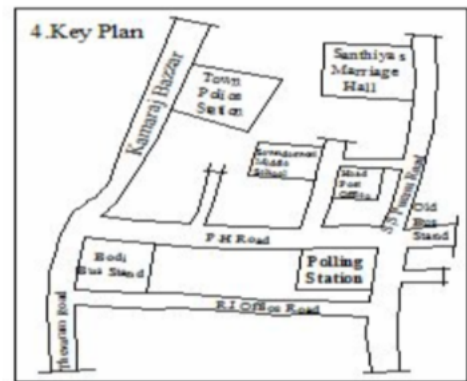

Key MAP View