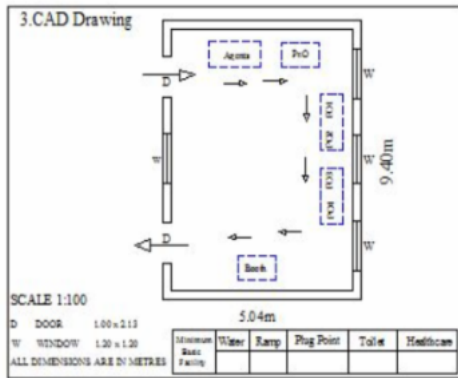

Nazri Naksha

Google Map View

Polling Station Building Front View

Polling Station Front View

Cad View

Key MAP View

1 பெயர் : அழகேஸ்வரி கணவர் பெயர்: முருகன் வீட்டு எண் : 1 வயது : 45 பாலினம் : பெண் Photo is available	RUS0035733	2 பெயர் : கனகராஜ் தந்தை பெயர்: பாஸ்கர் வீட்டு எண் : 1 வயது : 38 பாலினம் : ஆண் Photo is available	RUS0606129	3 பெயர் : மாரிச்செல்வி கணவர் பெயர்: அய்யப்பன் வீட்டு எண் : 1 வயது : 36 பாலினம் : பெண் Photo is available	RUS0989350
4 பெயர் : திருநாவுக்கரசு தந்தை பெயர்: சசிக்குமார் வீட்டு எண் : 1 வயது : 25 பாலினம் : ஆண் Photo is available	RUS1415991	5 பெயர் : பார்த்திபன் தந்தை பெயர்: ஆண்டவர் வீட்டு எண் : 1 வயது : 25 பாலினம் : ஆண் Photo is available	RUS2237956	6 பெயர் : ஹரிஹரன் தந்தை பெயர்: மகாலிங்கம் வீட்டு எண் : 1 வயது : 25 பாலினம் : ஆண் Photo is available	RUS2237907
7 பெயர் : ஷர்மிளா தந்தை பெயர்: கண்ணன் வீட்டு எண் : 1 வயது : 25 பாலினம் : பெண் Photo is available	RUS2372233	8 பெயர் : உதயக்குமார் தந்தை பெயர்: ராஜா வீட்டு எண் : 1 வயது : 23 பாலினம் : ஆண் Photo is available	RUS2237964	9 பெயர் : காளீஸ்வரி தந்தை பெயர்: முனீஸ்வரன் வீட்டு எண் : 1/7பி,வார்டு 11 வயது : 21 பாலினம் : பெண் Photo is available	RUS2486199
10 பெயர் : ஹர்நீவால் தந்தை பெயர்: ரமேஷ் குமார் வீட்டு எண் : 1ஏ/10 வயது : 25 பாலினம் : ஆண் Photo is available	RUS1415876	11 பெயர் : ஜெயராஜ் தந்தை பெயர்: சாமிநாதன் வீட்டு எண் : 1B வயது : 70 பாலினம் : ஆண் Photo is available	RUS1301878	12 பெயர் : ஜானகி கணவர் பெயர்: ஜெயராஜ் வீட்டு எண் : 1B வயது : 65 பாலினம் : பெண் Photo is available	RUS1301860
13 பெயர் : ராஜா தந்தை பெயர்: சுந்தரராஜ் வீட்டு எண் : 1பீ வயது : 46 பாலினம் : ஆண் Photo is available	RUS1458801	14 பெயர் : பரமேஸ்வரி கணவர் பெயர்: ராஜா வீட்டு எண் : 1பீ வயது : 45 பாலினம் : பெண் Photo is available	RUS1458819	15 பெயர் : பரமசிவன் தந்தை பெயர்: சுந்தரம் வீட்டு எண் : 1பீ/1 வயது : 80 பாலினம் : ஆண் Photo is available	RUS1415918
16 பெயர் : மகேஸ்வரி கணவர் பெயர்: பரமசிவன் வீட்டு எண் : 1பீ/1 வயது : 60 பாலினம் : பெண் Photo is available	RUS1415959	17 பெயர் : சாந்தி கணவர் பெயர்: பாஸ்கரன் வீட்டு எண் : 2 வயது : 58 பாலினம் : பெண் Photo is available	RUS2340461	18 பெயர் : ராமர் தந்தை பெயர்: சண்முகம் வீட்டு எண் : 2 வயது : 55 பாலினம் : ஆண் Photo is available	RUS1048826
19 பெயர் : மோகன்ராஜ் தந்தை பெயர்: அன்னகாமாட்சி வீட்டு எண் : 2 வயது : 49 பாலினம் : ஆண் Photo is available	RUS0989582	20 பெயர் : செல்வி கணவர் பெயர்: செல்வகுமார் வீட்டு எண் : 2 வயது : 46 பாலினம் : பெண் Photo is available	RUS2565596	21 பெயர் : குத்தாலிங்கம் தந்தை பெயர்: ராஜேந்திரன் வீட்டு எண் : 2 வயது : 42 பாலினம் : ஆண் Photo is available	GXL3826567
22 பெயர் : செல்வக்குமார் தந்தை பெயர்: ராஜேந்திரன் வீட்டு எண் : 2 வயது : 38 பாலினம் : ஆண் Photo is available	GXL3826559	23 பெயர் : நிசாந்தி கணவர் பெயர்: செந்தில்குமார் வீட்டு எண் : 2 வயது : 36 பாலினம் : பெண் Photo is available	RUS0373019	24 பெயர் : கமலா தந்தை பெயர்: கார்த்திக்கேயன் வீட்டு எண் : 2 வயது : 34 பாலினம் : பெண் Photo is available	RUS0373027
25 பெயர் : கீர்த்தனா தந்தை பெயர்: சசிக்குமார் வீட்டு எண் : 2 வயது : 23 பாலினம் : பெண் Photo is available	RUS2340537	26 பெயர் : லாவண்யா தந்தை பெயர்: கணேசன் வீட்டு எண் : 2 வயது : 21 பாலினம் : பெண் Photo is available	RUS2486181	27 பெயர் : பாஸ்கரன் தந்தை பெயர்: ராசு வீட்டு எண் : 2-10-வார்டு வயது : 69 பாலினம் : ஆண் Photo is available	GXL1832567
28 பெயர் : சசிக்குமார் தந்தை பெயர்: செல்லையா வீட்டு எண் : 2-10-வார்டு வயது : 50 பாலினம் : ஆண் Photo is available	RUS0872333	29 பெயர் : ஜெயா கணவர் பெயர்: பிரபாகரன் வீட்டு எண் : 3 வயது : 40 பாலினம் : பெண் Photo is available	RUS0885673	30 பெயர் : பிரியதர்ஷினி தந்தை பெயர்: சக்திவேல் வீட்டு எண் : 3ஏ/2 வயது : 25 பாலினம் : பெண் Photo is available	RUS1415975