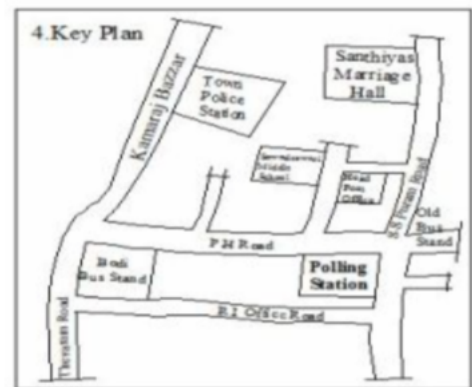

Google Map View

Polling Station Building Front View

Polling Station Front View

Cad View

Key MAP View

1 பெயர் : முருகன் தந்தை பெயர்: பொன்னையா வீட்டு எண் : 1 வயது : 67 பாலினம் : ஆண் Photo is available	GXL2925865	2 பெயர் : கணேசன் தந்தை பெயர்: ஆறுமுகம் வீட்டு எண் : 1 வயது : 66 பாலினம் : ஆண் Photo is available	RUS1623925	3 பெயர் : சந்திரன் தந்தை பெயர்: காமராஜ் வீட்டு எண் : 1 வயது : 61 பாலினம் : ஆண் Photo is available	RUS1623933
4 பெயர் : முருகேஸ்வரி கணவர் பெயர்: கணேசன் வீட்டு எண் : 1 வயது : 56 பாலினம் : பெண் Photo is available	RUS1623941	5 பெயர் : பழனியம்மாள் கணவர் பெயர்: சந்திரன் வீட்டு எண் : 1 வயது : 49 பாலினம் : பெண் Photo is available	RUS1623958	6 பெயர் : யுவராணி தந்தை பெயர்: ஈஸ்வரன் வீட்டு எண் : 1 வயது : 23 பாலினம் : பெண் Photo is available	RUS2371268
7 பெயர் : சர்வேஷ் இ கீ தந்தை பெயர்: ப இளங்கோவன் வீட்டு எண் : 1 வயது : 20 பாலினம் : ஆண் Photo is available	RUS2538346	8 பெயர் : ஆனந்தன் தந்தை பெயர்: லோகாபி ராமன் வீட்டு எண் : 1-4 வயது : 53 பாலினம் : ஆண் Photo is available	RUS0226191	9 பெயர் : சரஸ்வதி கணவர் பெயர்: சுப்பையா வீட்டு எண் : 1A வயது : 66 பாலினம் : பெண் Photo is available	RUS0037234
10 பெயர் : குமரேசன் தந்தை பெயர்: சுப்பையா வீட்டு எண் : 1A வயது : 48 பாலினம் : ஆண் Photo is available	RUS0037218	#2 11 பெயர் : ரவி கோபால் தந்தை பெயர்: கோபால் வீட்டு எண் : 1A வயது : 46 பாலினம் : ஆண் Photo is available	RUS0037259	12 பெயர் : சரவணன் தந்தை பெயர்: சுப்பையா வீட்டு எண் : 1A வயது : 43 பாலினம் : ஆண் Photo is available	RUS0037226
13 பெயர் : பாலமுருகன் தந்தை பெயர்: சுப்பையா வீட்டு எண் : 1A வயது : 40 பாலினம் : ஆண் Photo is available	RUS0143552	14 பெயர் : சங்கராண்டி தந்தை பெயர்: ஆறுமுகம் வீட்டு எண் : 1ஏ (1) வயது : 62 பாலினம் : ஆண் Photo is available	RUS0989079	15 பெயர் : வைதீஸ்வரி கணவர் பெயர்: பாலமுருகன் வீட்டு எண் : 1ஏ/11 வயது : 25 பாலினம் : பெண் Photo is available	RUS2468775
16 பெயர் : சுப்பிரமணி தந்தை பெயர்: கோவிந்தராஜ் வீட்டு எண் : 2 வயது : 63 பாலினம் : ஆண் Photo is available	RUS0376038	17 பெயர் : செல்வி கணவர் பெயர்: சுப்பிரமணி வீட்டு எண் : 2 வயது : 53 பாலினம் : பெண் Photo is available	RUS0375964	18 பெயர் : ஈஸ்வரி கணவர் பெயர்: நாகராஜ் வீட்டு எண் : 2 வயது : 49 பாலினம் : பெண் Photo is available	GXL2449270
19 பெயர் : கோபி தந்தை பெயர்: பாண்டியன் வீட்டு எண் : 2/1/80/2 வயது : 39 பாலினம் : ஆண் Photo is available	RUS2458297	20 பெயர் : யஜா தந்தை பெயர்: ரவி வீட்டு எண் : 2/25 வயது : 21 பாலினம் : பெண் Photo is available	RUS2413565	21 பெயர் : சும்தி தந்தை பெயர்: சுருளி வீட்டு எண் : 3 வயது : 69 பாலினம் : பெண் Photo is available	RUS1623974
22 பெயர் : அய்யப்பன் தந்தை பெயர்: காமராஜ் வீட்டு எண் : 3 வயது : 64 பாலினம் : ஆண் Photo is available	GXL1933225	23 பெயர் : கோட்டையா தந்தை பெயர்: சுப்பையா வீட்டு எண் : 3 வயது : 61 பாலினம் : ஆண் Photo is available	RUS1623982	24 பெயர் : பாப்பா கணவர் பெயர்: கோட்டையா வீட்டு எண் : 3 வயது : 59 பாலினம் : பெண் Photo is available	RUS1623990
25 பெயர் : முத்துமணிகண்டன் தந்தை பெயர்: அய்யப்பன் வீட்டு எண் : 3 வயது : 30 பாலினம் : ஆண் Photo is available	RUS1049493	26 பெயர் : பாலாமணி கணவர் பெயர்: சண்முகம் வீட்டு எண் : 3A-1A வயது : 78 பாலினம் : பெண் Photo is available	RUS0043596	27 பெயர் : காசியம்மாள் கணவர் பெயர்: காமராஜ் வீட்டு எண் : 4 வயது : 74 பாலினம் : பெண் Photo is available	RUS1624006
28 பெயர் : காளியம்மாள் கணவர் பெயர்: அய்யப்பன் வீட்டு எண் : 4 வயது : 56 பாலினம் : பெண் Photo is available	RUS1624014	29 பெயர் : கலைச்செல்வி தந்தை பெயர்: அய்யப்பன் வீட்டு எண் : 4 வயது : 43 பாலினம் : பெண் Photo is available	GXL1933027	30 பெயர் : காமேஷ் தந்தை பெயர்: கணேசன் வீட்டு எண் : 4 வயது : 23 பாலினம் : ஆண் Photo is available	RUS2339042