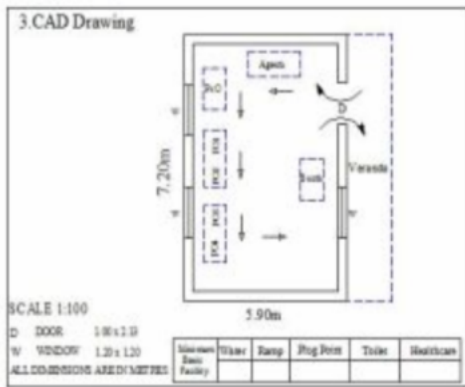

Google Map View

Polling Station Building Front View

Polling Station Front View

Cad View

Key MAP View

1 பெயர் : முருகன் தந்தை பெயர்: பொன்னையா வீட்டு எண் : 1 வயது : 67 பாலினம் : ஆண் Photo is available	GXL2925865	2 பெயர் : கணேசன் தந்தை பெயர்: ஆறுமுகம் வீட்டு எண் : 1 வயது : 66 பாலினம் : ஆண் Photo is available	RUS1623925	3 பெயர் : சந்திரன் தந்தை பெயர்: காமராஜ் வீட்டு எண் : 1 வயது : 61 பாலினம் : ஆண் Photo is available	RUS1623933
4 பெயர் : முருகேஸ்வரி கணவர் பெயர்: கணேசன் வீட்டு எண் : 1 வயது : 56 பாலினம் : பெண் Photo is available	RUS1623941	5 பெயர் : பழனியம்மாள் கணவர் பெயர்: சந்திரன் வீட்டு எண் : 1 வயது : 49 பாலினம் : பெண் Photo is available	RUS1623958	6 பெயர் : யுவராணி தந்தை பெயர்: ஈஸ்வரன் வீட்டு எண் : 1 வயது : 23 பாலினம் : பெண் Photo is available	RUS2371268
7 பெயர் : சர்வேஷ் இ கீ தந்தை பெயர்: ப இளங்கோவன் வீட்டு எண் : 1 வயது : 20 பாலினம் : ஆண் Photo is available	RUS2538346	8 பெயர் : ஆனந்தன் தந்தை பெயர்: லோகாபி ராமன் வீட்டு எண் : 1-4 வயது : 53 பாலினம் : ஆண் Photo is available	RUS0226191	9 பெயர் : சரஸ்வதி கணவர் பெயர்: சுப்பையா வீட்டு எண் : 1A வயது : 66 பாலினம் : பெண் Photo is available	RUS0037234
10 பெயர் : குமரேசன் தந்தை பெயர்: சுப்பையா வீட்டு எண் : 1A வயது : 48 பாலினம் : ஆண் Photo is available	RUS0037218	#2 11 பெயர் : ரவி கோபால் தந்தை பெயர்: கோபால் வீட்டு எண் : 1A வயது : 46 பாலினம் : ஆண் Photo is available	RUS0037259	12 பெயர் : சரவணன் தந்தை பெயர்: சுப்பையா வீட்டு எண் : 1A வயது : 43 பாலினம் : ஆண் Photo is available	RUS0037226
13 பெயர் : பாலமுருகன் தந்தை பெயர்: சுப்பையா வீட்டு எண் : 1A வயது : 40 பாலினம் : ஆண் Photo is available	RUS0143552	14 பெயர் : சங்கராண்டி தந்தை பெயர்: ஆறுமுகம் வீட்டு எண் : 1ஏ (1) வயது : 62 பாலினம் : ஆண் Photo is available	RUS0989079	15 பெயர் : வைதீஸ்வரி கணவர் பெயர்: பாலமுருகன் வீட்டு எண் : 1ஏ/11 வயது : 25 பாலினம் : பெண் Photo is available	RUS2468775
16 பெயர் : சுப்பிரமணி தந்தை பெயர்: கோவிந்தராஜ் வீட்டு எண் : 2 வயது : 63 பாலினம் : ஆண் Photo is available	RUS0376038	17 பெயர் : செல்வி கணவர் பெயர்: சுப்பிரமணி வீட்டு எண் : 2 வயது : 53 பாலினம் : பெண் Photo is available	RUS0375964	18 பெயர் : ஈஸ்வரி கணவர் பெயர்: நாகராஜ் வீட்டு எண் : 2 வயது : 49 பாலினம் : பெண் Photo is available	GXL2449270
19 பெயர் : கோபி தந்தை பெயர்: பாண்டியன் வீட்டு எண் : 2/1/80/2 வயது : 39 பாலினம் : ஆண் Photo is available	RUS2458297	20 பெயர் : யஜா தந்தை பெயர்: ரவி வீட்டு எண் : 2/25 வயது : 21 பாலினம் : பெண் Photo is available	RUS2413565	21 பெயர் : சும்தி தந்தை பெயர்: சுருளி வீட்டு எண் : 3 வயது : 69 பாலினம் : பெண் Photo is available	RUS1623974
22 பெயர் : அய்யப்பன் தந்தை பெயர்: காமராஜ் வீட்டு எண் : 3 வயது : 64 பாலினம் : ஆண் Photo is available	GXL1933225	23 பெயர் : கோட்டையா தந்தை பெயர்: சுப்பையா வீட்டு எண் : 3 வயது : 61 பாலினம் : ஆண் Photo is available	RUS1623982	24 பெயர் : பாப்பா கணவர் பெயர்: கோட்டையா வீட்டு எண் : 3 வயது : 59 பாலினம் : பெண் Photo is available	RUS1623990
25 பெயர் : முத்துமணிகண்டன் தந்தை பெயர்: அய்யப்பன் வீட்டு எண் : 3 வயது : 30 பாலினம் : ஆண் Photo is available	RUS1049493	26 பெயர் : பாலாமணி கணவர் பெயர்: சண்முகம் வீட்டு எண் : 3A-1A வயது : 78 பாலினம் : பெண் Photo is available	RUS0043596	27 பெயர் : காசியம்மாள் கணவர் பெயர்: காமராஜ் வீட்டு எண் : 4 வயது : 74 பாலினம் : பெண் Photo is available	RUS1624006
28 பெயர் : காளியம்மாள் கணவர் பெயர்: அய்யப்பன் வீட்டு எண் : 4 வயது : 56 பாலினம் : பெண் Photo is available	RUS1624014	29 பெயர் : கலைச்செல்வி தந்தை பெயர்: அய்யப்பன் வீட்டு எண் : 4 வயது : 43 பாலினம் : பெண் Photo is available	GXL1933027	30 பெயர் : காமேஷ் தந்தை பெயர்: கணேசன் வீட்டு எண் : 4 வயது : 23 பாலினம் : ஆண் Photo is available	RUS2339042