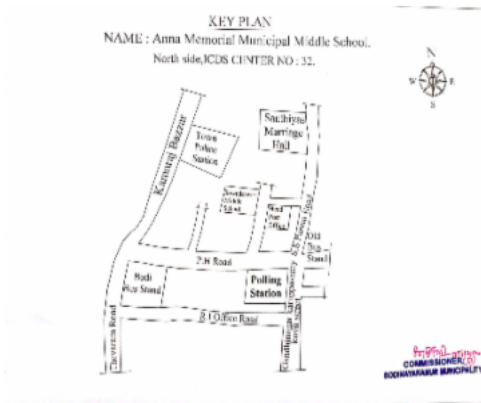

**3. வாக்குச் சாவடியின் விவரங்கள்**

<p><b>வாக்குச் சாவடியின் எண் மற்றும் பெயர் :</b></p> <p>99 - அண்ணா நினைவு நகராட்சி நடுநிலைப்பள்ளி, ஐசிடிஎஸ் சென்டர் நம்பர் 30,வடக்கு பக்கம் கிழக்கு பகுதி , போடிநாயக்கனூர்</p> <p><b>வாக்குச் சாவடியின் முகவரி :</b></p> <p>அண்ணா நினைவு நகராட்சி நடுநிலைப்பள்ளி, ஐசிடிஎஸ் சென்டர் நம்பர் 30,வடக்கு பக்கம் கிழக்கு</p>	<p><b>வாக்குச் சாவடியின் வகைப்பாடு (ஆண்/பெண்/பொது)</b></p> <p><b>துணை வாக்குச் சாவடிகளின் எண்ணிக்கை :</b></p>	<p><b>பொது</b></p> <p style="font-size: 24px;">0</p>
--	---	--

**Nazri Naksha**

**Google Map View**

**Polling Station Building Front View**

**Polling Station Front View**

**Cad View**

**Key MAP View**

சட்டமன்றத் தொகுதியின் எண் மற்றும் பெயர் : 200-போடிநாயக்கனூர்  
பிரிவு எண் மற்றும் பெயர் 1-மேலச்சொக்கநாதபுரம் (வ.கி), போடிநாயக்கனூர் (ந), வார்டு-12 வெங்கடாஜலபதி கோவில் தெரு