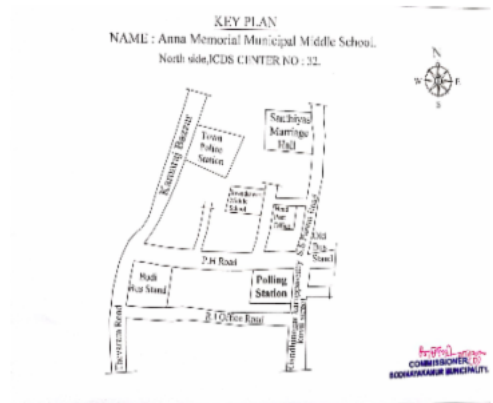

**3. வாக்குச் சாவடியின் விவரங்கள்**

<p><b>வாக்குச் சாவடியின் எண் மற்றும் பெயர் :</b></p> <p>99 - அண்ணா நினைவு நகராட்சி நடுநிலைப்பள்ளி, ஐசிடிஎஸ் சென்டர் நம்பர் 30,வடக்கு பக்கம் கிழக்கு பகுதி , போடிநாயக்கனூர்</p> <p><b>வாக்குச் சாவடியின் முகவரி :</b></p> <p>அண்ணா நினைவு நகராட்சி நடுநிலைப்பள்ளி, ஐசிடிஎஸ் சென்டர் நம்பர் 30,வடக்கு பக்கம் கிழக்கு</p>	<p><b>வாக்குச் சாவடியின் வகைப்பாடு (ஆண்/பெண்/பொது)</b></p> <p><b>துணை வாக்குச் சாவடிகளின் எண்ணிக்கை :</b></p>	<p><b>பொது</b></p> <p style="font-size: 24px;">0</p>
--	---	--

**Nazri Naksha**

**Google Map View**

**Polling Station Building Front View**

**Polling Station Front View**

**Cad View**

**Key MAP View**

சட்டமன்றத் தொகுதியின் எண் மற்றும் பெயர் : 200-போடிநாயக்கனூர்  
பிரிவு எண் மற்றும் பெயர் 1-மேலச்சொக்கநாதபுரம் (வ.கி), போடிநாயக்கனூர் (ந), வார்டு-12 வெங்கடாஜலபதி கோவில் தெரு