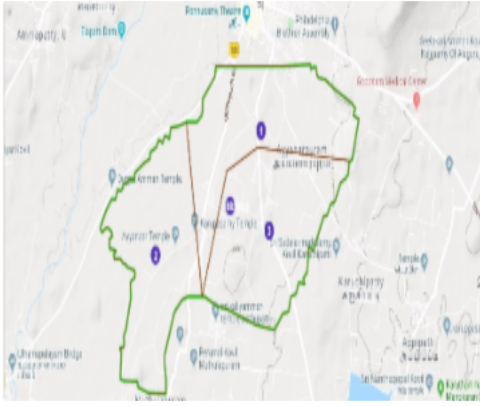

Nazri Naksha