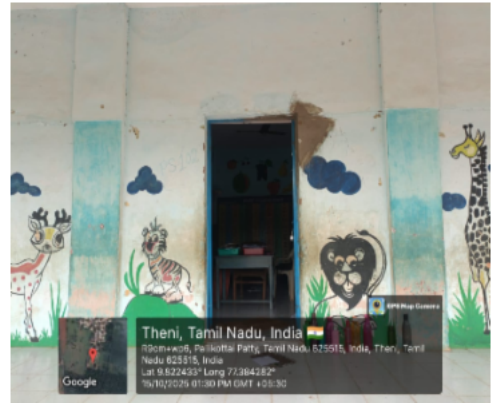

வாக்காளர் பதிவு அலுவலரின்  
கையொப்பம்

Nazri Naksha

Google Map View

Polling Station Building Front View

Polling Station Front View

Cad View

Key MAP View

|    |            |  |                    |    |            |   |                    |    |            |  |                    |
|----|------------|--|--------------------|----|------------|---|--------------------|----|------------|--|--------------------|
| 1  | XSW2558443 | பெயர் : அபிநயா மா<br>தந்தை பெயர்: மாரிமுத்து<br>வீட்டு எண் : 0<br>வயது : 19 பாலினம் : பெண்                     | Photo is available | 2  | XSW1644996 | பெயர் : கருப்பாயி<br>கணவர் பெயர்: ராசு<br>வீட்டு எண் : 1<br>வயது : 96 பாலினம் : பெண்              | Photo is available | 3  | XSW1645001 | பெயர் : பால்சாமி<br>தந்தை பெயர்: ராசு<br>வீட்டு எண் : 1<br>வயது : 76 பாலினம் : ஆண்             | Photo is available |
| 4  | XSW0934620 | பெயர் : பொன்னுத்தாய்<br>கணவர் பெயர்: தங்கராஜ்<br>வீட்டு எண் : 1<br>வயது : 74 பாலினம் : பெண்                    | Photo is available | 5  | XSW1645019 | பெயர் : ஈஸ்வரி<br>கணவர் பெயர்: பாலு<br>வீட்டு எண் : 1<br>வயது : 66 பாலினம் : பெண்                 | Photo is available | 6  | CRN3616125 | பெயர் : ராஜேந்திரன்<br>தந்தை பெயர்: கோபால்<br>வீட்டு எண் : 1<br>வயது : 60 பாலினம் : ஆண்        | Photo is available |
| 7  | CRN3616596 | பெயர் : கனிமா<br>கணவர் பெயர்: சின்னகருப்பன்<br>வீட்டு எண் : 1<br>வயது : 48 பாலினம் : பெண்                      | Photo is available | 8  | XSW1233790 | பெயர் : மாரியம்மாள்<br>கணவர் பெயர்: ராமர்<br>வீட்டு எண் : 1<br>வயது : 45 பாலினம் : பெண்           | Photo is available | 9  | XSW0629816 | பெயர் : சிவா<br>தந்தை பெயர்: ராஜப்பன்<br>வீட்டு எண் : 1<br>வயது : 43 பாலினம் : ஆண்             | Photo is available |
| 10 | XSW0629766 | பெயர் : பரமேஸ்வரி<br>கணவர் பெயர்: வடிவேலராஜா<br>வீட்டு எண் : 1<br>வயது : 40 பாலினம் : பெண்                     | Photo is available | 11 | XSW0934612 | பெயர் : மதுரைவீரன் பெருமாள்<br>தந்தை பெயர்: பெருமாள்<br>வீட்டு எண் : 1<br>வயது : 34 பாலினம் : ஆண் | Photo is available | 12 | XSW0934604 | பெயர் : அறிவுழகன்<br>தந்தை பெயர்: முருகன்<br>வீட்டு எண் : 1<br>வயது : 30 பாலினம் : ஆண்         | Photo is available |
| 13 | XSW1055565 | பெயர் : அஜித்<br>தந்தை பெயர்: ஈஸ்வரன்<br>வீட்டு எண் : 1<br>வயது : 29 பாலினம் : ஆண்                             | Photo is available | 14 | XSW1112945 | பெயர் : அமுலு<br>தந்தை பெயர்: முருகன்<br>வீட்டு எண் : 1<br>வயது : 28 பாலினம் : பெண்               | Photo is available | 15 | XSW1645035 | பெயர் : அனந்தம்மாள்<br>கணவர் பெயர்: சுப்பிரமணி<br>வீட்டு எண் : 1-1<br>வயது : 71 பாலினம் : பெண் | Photo is available |
| 16 | XSW1645043 | பெயர் : ஈஸ்வரன்<br>தந்தை பெயர்: சங்கன்<br>வீட்டு எண் : 1-1<br>வயது : 71 பாலினம் : ஆண்                          | Photo is available | 17 | XSW1645050 | பெயர் : மாரிமுத்து<br>தந்தை பெயர்: சுப்பிரமணி<br>வீட்டு எண் : 1-1<br>வயது : 62 பாலினம் : ஆண்      | Photo is available | 18 | CRN1331248 | பெயர் : ஆறுமுகம்<br>தந்தை பெயர்: சுப்பிரமணி<br>வீட்டு எண் : 1-1<br>வயது : 61 பாலினம் : ஆண்     | Photo is available |
| 19 | XSW1645068 | பெயர் : பார்வதி<br>கணவர் பெயர்: ஈஸ்வரன்<br>வீட்டு எண் : 1-1<br>வயது : 61 பாலினம் : பெண்                        | Photo is available | 20 | XSW1645076 | பெயர் : பரமேஸ்வரி<br>கணவர் பெயர்: ஆறுமுகம்<br>வீட்டு எண் : 1-1<br>வயது : 56 பாலினம் : பெண்        | Photo is available | 21 | XSW1645092 | பெயர் : ராஜேஸ்வரி<br>கணவர் பெயர்: கருப்பையா<br>வீட்டு எண் : 1-1<br>வயது : 51 பாலினம் : பெண்    | Photo is available |
| 22 | XSW1645100 | பெயர் : முல்லைக்கொடி மாரிமுத்து<br>கணவர் பெயர்: மாரிமுத்து<br>வீட்டு எண் : 1-1<br>வயது : 51 பாலினம் : பெண்     | Photo is available | 23 | XSW1645118 | பெயர் : செல்லையா<br>தந்தை பெயர்: சுப்பிரமணி<br>வீட்டு எண் : 1-1<br>வயது : 50 பாலினம் : ஆண்        | Photo is available | 24 | CRN2565471 | பெயர் : பழனிச்சாமி<br>தந்தை பெயர்: சுப்பிரமணி<br>வீட்டு எண் : 1-1<br>வயது : 44 பாலினம் : ஆண்   | Photo is available |
| 25 | XSW2325108 | பெயர் : வசந்த் மா வசந்த் மா<br>தந்தை பெயர்: மாரிமுத்து மாரிமுத்து<br>வீட்டு எண் : 1<br>வயது : 24 பாலினம் : ஆண் | Photo is available | 26 | XSW2138766 | பெயர் : பார்வதி<br>கணவர் பெயர்: பழனிச்சாமி<br>வீட்டு எண் : 1ஸீ/27<br>வயது : 43 பாலினம் : பெண்     | Photo is available | 27 | XSW1645126 | பெயர் : லட்சுமி<br>இதரர் பெயர்: ஈஸ்வரன்<br>வீட்டு எண் : 2<br>வயது : 73 பாலினம் : பெண்          | Photo is available |
| 28 | CRN3616190 | பெயர் : பிரபு<br>தந்தை பெயர்: செல்வம்<br>வீட்டு எண் : 3<br>வயது : 40 பாலினம் : ஆண்                             | Photo is available | 29 | XSW0541011 | பெயர் : குமார்<br>தந்தை பெயர்: கூழ்பாண்டி<br>வீட்டு எண் : 3<br>வயது : 37 பாலினம் : ஆண்            | Photo is available | 30 | XSW1113307 | பெயர் : குழந்தையம்மாள்<br>கணவர் பெயர்: பிரபு<br>வீட்டு எண் : 3<br>வயது : 36 பாலினம் : பெண்     | Photo is available |