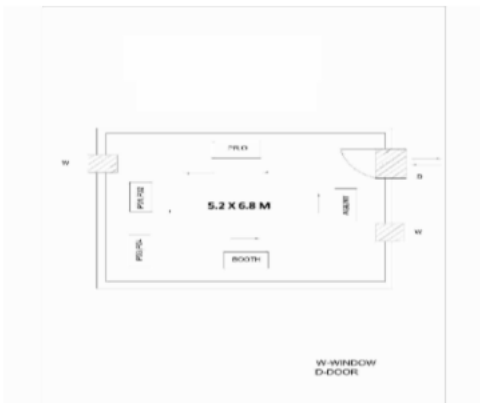

வாக்காளர் பதிவு அலுவலரின்  
கையொப்பம்

Nazri Naksha

Google Map View

Polling Station Building Front View

Polling Station Front View

Cad View

Key MAP View

1 பெயர் : கருப்பையா தந்தை பெயர்: தலக்குத்தேவர் வீட்டு எண் : 0 வயது : 52 பாலினம் : ஆண் Photo is available	CRN1442763	2 பெயர் : நாகேந்திரன் தந்தை பெயர்: அய்யனத்தேவர் வீட்டு எண் : 0 வயது : 48 பாலினம் : ஆண் Photo is available	XSW1055359	3 பெயர் : மீனாட்சி கணவர் பெயர்: மாரியப்பன் வீட்டு எண் : 1 வயது : 57 பாலினம் : பெண் Photo is available	XSW1647809
4 பெயர் : தலக்கம்மாள் கணவர் பெயர்: முருகன் வீட்டு எண் : 1 வயது : 54 பாலினம் : பெண் Photo is available	XSW1647817	5 பெயர் : தர்மர் தந்தை பெயர்: முக்கையா வீட்டு எண் : 1 வயது : 53 பாலினம் : ஆண் Photo is available	XSW0502096	6 பெயர் : குமரேசன் தந்தை பெயர்: கருப்பையா வீட்டு எண் : 1 வயது : 51 பாலினம் : ஆண் Photo is available	XSW1647825
7 பெயர் : சாந்தி கணவர் பெயர்: குமரேசன் வீட்டு எண் : 1 வயது : 46 பாலினம் : பெண் Photo is available	CRN2569333	8 பெயர் : ராஜம்மாள் கணவர் பெயர்: சிவா வீட்டு எண் : 1 வயது : 42 பாலினம் : பெண் Photo is available	XSW0934802	9 பெயர் : வெங்கடேஸ்வரன் தந்தை பெயர்: வீரையா வீட்டு எண் : 1 வயது : 38 பாலினம் : ஆண் Photo is available	XSW0502260
10 பெயர் : சீதாலட்சுமி தந்தை பெயர்: மணிவண்ணன் வீட்டு எண் : 1 வயது : 37 பாலினம் : ஆண் Photo is available	XSW0934745	11 பெயர் : சங்கரேஸ்வரன் தந்தை பெயர்: நடுபாண்டியன் வீட்டு எண் : 1 வயது : 34 பாலினம் : ஆண் Photo is available	XSW0502005	12 பெயர் : தூர்காதேவி கணவர் பெயர்: வெங்கடேஸ்வரன் வீட்டு எண் : 1 வயது : 33 பாலினம் : பெண் Photo is available	XSW0502237
13 பெயர் : சுரியன் இதரர் பெயர்: முருகன் வீட்டு எண் : 1 வயது : 31 பாலினம் : ஆண் Photo is available	XSW1113364	14 பெயர் : தென்னவன் தந்தை பெயர்: முருகன் வீட்டு எண் : 1 வயது : 30 பாலினம் : ஆண் Photo is available	XSW1233881	15 பெயர் : சுந்தரமகாலிங்கம் தந்தை பெயர்: சுந்தரராஜன் வீட்டு எண் : 1 வயது : 29 பாலினம் : ஆண் Photo is available	XSW1002104
16 பெயர் : பாண்டியராஜன் தந்தை பெயர்: கிருஷ்ணமூர்த்தி வீட்டு எண் : 1 வயது : 28 பாலினம் : ஆண் Photo is available	XSW1214394	17 பெயர் : கருப்பசாமி தந்தை பெயர்: ரவிச்சந்திரன் வீட்டு எண் : 1-17 வயது : 36 பாலினம் : ஆண் Photo is available	XSW0851923	18 பெயர் : முத்துப்பாண்டி தந்தை பெயர்: ராசசேர்வை வீட்டு எண் : 1A வயது : 41 பாலினம் : ஆண் Photo is available	CRN3704533
19 பெயர் : யோகேஷ் கே தந்தை பெயர்: கருப்பசாமி கே வீட்டு எண் : 1 வார்டு-26 வயது : 23 பாலினம் : ஆண் Photo is available	XSW2268175	20 பெயர் : கௌசல்யா தேவி கே தந்தை பெயர்: கருப்பசாமி கே வீட்டு எண் : 1/வார்டு -26 வயது : 24 பாலினம் : பெண் Photo is available	XSW2268100	21 பெயர் : கருப்பையா தந்தை பெயர்: சீனிதேவர் வீட்டு எண் : 2 வயது : 82 பாலினம் : ஆண் Photo is available	XSW1647833
22 பெயர் : போஸ் தந்தை பெயர்: சுந்தரத்தேவர் வீட்டு எண் : 2 வயது : 59 பாலினம் : ஆண் Photo is available	XSW1647841	23 பெயர் : முருகன் தந்தை பெயர்: சுந்தரத்தேவர் வீட்டு எண் : 2 வயது : 56 பாலினம் : ஆண் Photo is available	CRN2568293	24 பெயர் : சந்திரன் இதரர் பெயர்: கருப்பசாமி வீட்டு எண் : 2 வயது : 42 பாலினம் : ஆண் Photo is available	XSW1113372
25 பெயர் : காளீஸ்வரன் தந்தை பெயர்: போஸ் வீட்டு எண் : 2 வயது : 35 பாலினம் : ஆண் Photo is available	XSW0630574	26 பெயர் : கற்பகம் கணவர் பெயர்: மனோகரன் வீட்டு எண் : 2-1 வயது : 41 பாலினம் : பெண் Photo is available	XSW0851790	27 பெயர் : ரம்யா கணவர் பெயர்: ரமேஷ் வீட்டு எண் : 2/ஏ4 டபிள்யு 27 வயது : 33 பாலினம் : பெண் Photo is available	XSW0758953
28 பெயர் : பிச்சையம்மாள் கணவர் பெயர்: செந்தட்டிக்காளை வீட்டு எண் : 3 வயது : 65 பாலினம் : பெண் Photo is available	XSW1647874	29 பெயர் : சரஸ்வதி கணவர் பெயர்: ராமநாதன் வீட்டு எண் : 3 வயது : 60 பாலினம் : பெண் Photo is available	XSW1647882	30 பெயர் : அன்னம் கணவர் பெயர்: பெரியசாமி வீட்டு எண் : 3 வயது : 57 பாலினம் : பெண் Photo is available	XSW1647908