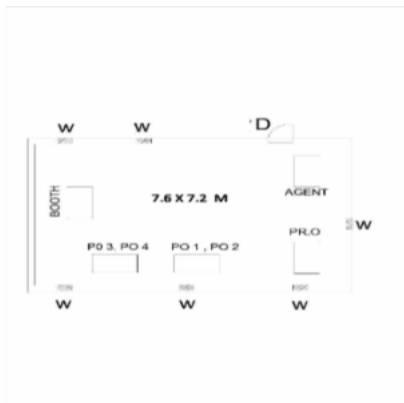

Google Map View

Polling Station Building Front View

Polling Station Front View

Cad View

Key MAP View

1 பெயர் : கங்களி தந்தை பெயர் : மொக்கை வீட்டு எண் : 1 வயது : 27 பாலினம் : ஆண்	XSW1269703 Photo is available	2 பெயர் : முத்துக்குமார் தந்தை பெயர் : மாரிமுத்து வீட்டு எண் : 1-3 வயது : 36 பாலினம் : ஆண்	XSW0042671 Photo is available	3 பெயர் : ரமேஷ் தந்தை பெயர் : சக்திவேல் வீட்டு எண் : 1-17 வயது : 41 பாலினம் : ஆண்	XSW0042622 Photo is available
4 பெயர் : ராஜ்குமார்விக்கரம் தந்தை பெயர் : பொன்ராஜ் வீட்டு எண் : 1-223 வயது : 42 பாலினம் : ஆண்	XSW0042648 Photo is available	5 பெயர் : புருஷோத்தமன் தந்தை பெயர் : பொன்ராஜ் வீட்டு எண் : 1-223 வயது : 41 பாலினம் : ஆண்	XSW0042655 Photo is available	6 பெயர் : கதிரசேன் தந்தை பெயர் : செல்வராஜ் வீட்டு எண் : 1-238 வயது : 37 பாலினம் : ஆண்	XSW0042614 Photo is available
7 பெயர் : ரமேஷ் தந்தை பெயர் : ரங்கசாமி வீட்டு எண் : 1-245 வயது : 36 பாலினம் : ஆண்	XSW0042630 Photo is available	8 பெயர் : முத்து தந்தை பெயர் : ராமையா வீட்டு எண் : 2 வயது : 49 பாலினம் : ஆண்	XSW0502724 Photo is available	9 பெயர் : முருகேஸ்வரி தந்தை பெயர் : முத்து வீட்டு எண் : 2 வயது : 49 பாலினம் : பெண்	XSW0502732 Photo is available
10 பெயர் : அம்பிகா தந்தை பெயர் : சிக்கணன் வீட்டு எண் : 2-2 வயது : 39 பாலினம் : பெண்	XSW2268407 Photo is available	11 பெயர் : பிரேம்குமார் தந்தை பெயர் : ராஜா வீட்டு எண் : 2/23 வயது : 25 பாலினம் : ஆண்	XSW1326628 Photo is available	12 பெயர் : உதயமகா கணவர் பெயர் : சங்கர் வீட்டு எண் : 2/93 வயது : 26 பாலினம் : பெண்	XSW2358406 Photo is available
13 பெயர் : மலைச்சாமி தந்தை பெயர் : பால்பாண்டியன் வீட்டு எண் : 2/113 வயது : 25 பாலினம் : ஆண்	XSW1326602 Photo is available	14 பெயர் : கார்த்திகா தந்தை பெயர் : ராஜன் வீட்டு எண் : 2-189 வயது : 23 பாலினம் : பெண்	XSW2268449 Photo is available	15 பெயர் : வேல்முருகன் தந்தை பெயர் : மாணிக்கவேல் வீட்டு எண் : 2-193 வயது : 23 பாலினம் : ஆண்	XSW2268464 Photo is available
16 பெயர் : முத்து தந்தை பெயர் : வடிவேல் வீட்டு எண் : 2-224/1 வயது : 25 பாலினம் : ஆண்	XSW2268456 Photo is available	17 பெயர் : ராமமூர்த்தி தந்தை பெயர் : சின்னபெத்தணன் வீட்டு எண் : 2-W2 வயது : 57 பாலினம் : ஆண்	XSW1659077 Photo is available	18 பெயர் : பாப்பம்மாள் இதரர் பெயர் : ராமமூர்த்தி வீட்டு எண் : 2-W2 வயது : 54 பாலினம் : பெண்	XSW1659085 Photo is available
19 பெயர் : மாரிமுத்து தந்தை பெயர் : சுப்பையா வீட்டு எண் : 3 வயது : 56 பாலினம் : ஆண்	XSW1659093 Photo is available	20 பெயர் : காளிமுத்து தந்தை பெயர் : மாரிமுத்து வீட்டு எண் : 3 வயது : 34 பாலினம் : ஆண்	XSW0424390 Photo is available	21 பெயர் : சுருளியம்மாள் கணவர் பெயர் : மாரிமுத்து வீட்டு எண் : 3-W2 வயது : 52 பாலினம் : பெண்	XSW1662949 Photo is available
22 பெயர் : உமாவதி கணவர் பெயர் : குபேந்திரன் வீட்டு எண் : 4 வயது : 38 பாலினம் : பெண்	XSW0271023 Photo is available	23 பெயர் : காளணன் தந்தை பெயர் : தங்கவேல் வீட்டு எண் : 4A வயது : 58 பாலினம் : ஆண்	XSW1662964 Photo is available	24 பெயர் : சாந்தி கணவர் பெயர் : காளணன் வீட்டு எண் : 4A வயது : 49 பாலினம் : பெண்	XSW1662972 Photo is available
25 பெயர் : சிக்கணன் தந்தை பெயர் : பெருமாள் கவுண்டர் வீட்டு எண் : 4-W2 வயது : 73 பாலினம் : ஆண்	XSW1662956 Photo is available	26 பெயர் : குபேந்திரன் தந்தை பெயர் : சிக்கணன் வீட்டு எண் : 4-W2 வயது : 43 பாலினம் : ஆண்	CRN1467497 Photo is available	27 பெயர் : நவீஷ் தந்தை பெயர் : பிரகலாதன் வீட்டு எண் : 7 வயது : 29 பாலினம் : ஆண்	XSW1003300 Photo is available
28 பெயர் : அட்சய பஸ தந்தை பெயர் : பிரகலாதன் வீட்டு எண் : 7 வயது : 23 பாலினம் : பெண்	XSW2213387 Photo is available	29 பெயர் : அஜிதா கணவர் பெயர் : காளணன் வீட்டு எண் : 9 வயது : 49 பாலினம் : பெண்	XSW1509157 Photo is available	30 பெயர் : தேவக்குமார் தந்தை பெயர் : ஆண்டிச்சாமி வீட்டு எண் : 9D-W2 வயது : 50 பாலினம் : ஆண்	CRN2587129 Photo is available