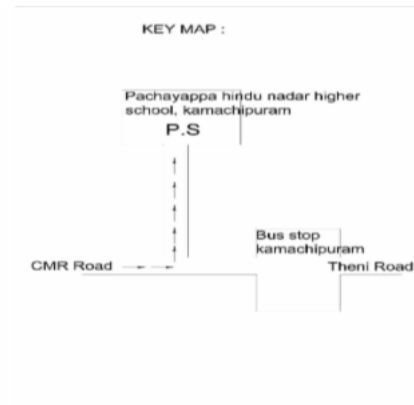

Key MAP View