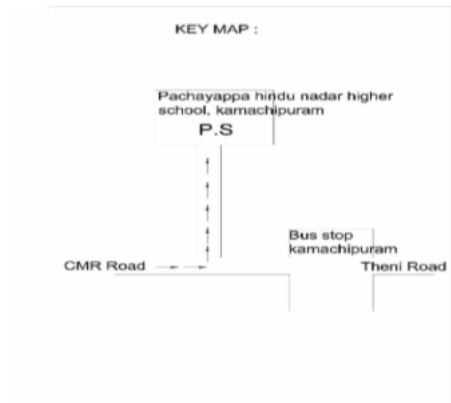

Key MAP View