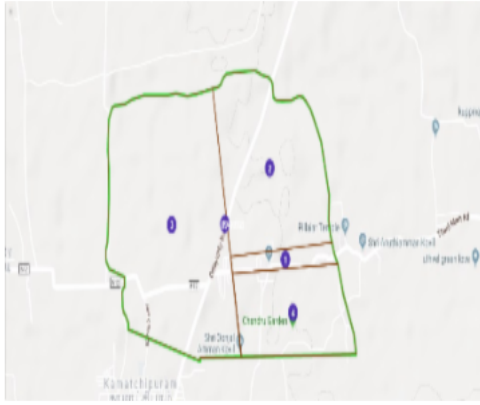

Nazri Naksha