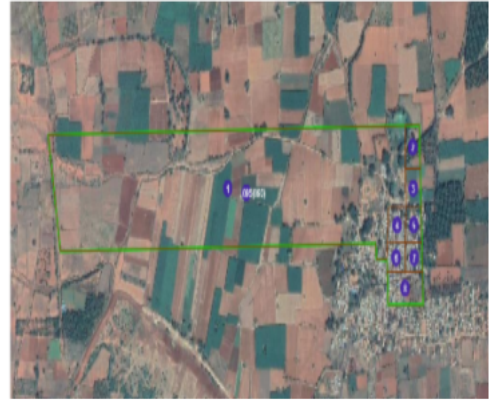

Google Map View