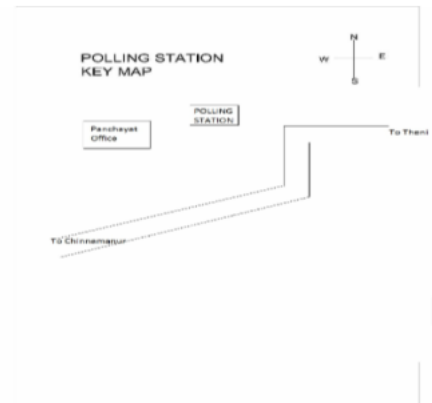

Google Map View

Polling Station Building Front View

Polling Station Front View

Cad View

Key MAP View

1 பெயர் : சுருளி தந்தை பெயர்: ஓஷல் வீட்டு எண் : 1 வயது : 50 பாலினம் : ஆண்	XSW2518355	Photo is available	2 பெயர் : லோகமணி கணவர் பெயர்: சுருளி வீட்டு எண் : 1 வயது : 42 பாலினம் : பெண்	XSW2518181	Photo is available	3 பெயர் : பாண்டீஸ்வரி கணவர் பெயர்: சந்தோஷ் பாண்டி வீட்டு எண் : 1 வயது : 22 பாலினம் : பெண்	XSW2373272	Photo is available
4 பெயர் : குபேந்திரன் தந்தை பெயர்: போம்மன் வீட்டு எண் : 1/3, பபலயு1 வயது : 24 பாலினம் : ஆண்	XSW2214906	Photo is available	5 பெயர் : சந்தியா கணவர் பெயர்: ரமேஷ் வீட்டு எண் : 1-11-பபலயு 1 வயது : 24 பாலினம் : பெண்	XSW2214773	Photo is available	6 பெயர் : ஈஸ்வரன் தந்தை பெயர்: சின்னகுருசாமி வீட்டு எண் : 1-15 வயது : 44 பாலினம் : ஆண்	XSW0169458	Photo is available
7 பெயர் : செல்வராஜ் தந்தை பெயர்: காழலு வீட்டு எண் : 1-136 வயது : 52 பாலினம் : ஆண்	XSW2214948	Photo is available	8 பெயர் : சேகர் தந்தை பெயர்: பெருமாள் வீட்டு எண் : 2 வயது : 58 பாலினம் : ஆண்	XSW1116045	Photo is available	9 பெயர் : மாரியம்மாள் கணவர் பெயர்: முருகேசன் வீட்டு எண் : 2 வயது : 51 பாலினம் : பெண்	XSW1780931	Photo is available
10 பெயர் : மனோஜ் குமார் தந்தை பெயர்: முருகேசன் வீட்டு எண் : 2 வயது : 25 பாலினம் : ஆண்	XSW1328061	Photo is available	# 11 பெயர் : ஜோதிலட்சுமி கணவர் பெயர்: பெருமாள் வீட்டு எண் : 2-2 வயது : 50 பாலினம் : பெண்	CRN2584647	Photo is available	12 பெயர் : சென்றாயபெருமாள் தந்தை பெயர்: மகாலிங்கம் வீட்டு எண் : 2-2 வயது : 46 பாலினம் : ஆண்	CRN2586345	Photo is available
13 பெயர் : ஷர்மிளா தந்தை பெயர்: சென்றாய பெருமாள் வீட்டு எண் : 2-2 வயது : 22 பாலினம் : பெண்	XSW2376333	Photo is available	14 பெயர் : நடராஜன் தந்தை பெயர்: காழலு வீட்டு எண் : 2-8 வயது : 59 பாலினம் : ஆண்	XSW1780949	Photo is available	15 பெயர் : அம்சலட்சுமி கணவர் பெயர்: நடராஜன் வீட்டு எண் : 2-8 வயது : 56 பாலினம் : பெண்	XSW1780956	Photo is available
16 பெயர் : சுதாகரன் தந்தை பெயர்: நடராஜன் வீட்டு எண் : 2-8 வயது : 29 பாலினம் : ஆண்	XSW1004886	Photo is available	17 பெயர் : விக்னேஷ் தந்தை பெயர்: ஜானகி ராமன் வீட்டு எண் : 2-10 வயது : 27 பாலினம் : ஆண்	XSW2214930	Photo is available	18 பெயர் : மனோஜ் குமார் தந்தை பெயர்: வீரகுமார் வீட்டு எண் : 2-32/3 வயது : 24 பாலினம் : ஆண்	XSW2214922	Photo is available
19 பெயர் : பிரவீன்குமார் தந்தை பெயர்: முருகேசன் வீட்டு எண் : 2பி வயது : 19 பாலினம் : ஆண்	XSW2535045	Photo is available	20 பெயர் : சுந்தரமூத்தி தந்தை பெயர்: சுருளிராஜ் வீட்டு எண் : 2,வ 2 வயது : 23 பாலினம் : ஆண்	XSW2214898	Photo is available	21 பெயர் : சுருளிராஜ் தந்தை பெயர்: மகாலிங்கம் வீட்டு எண் : 3 வயது : 52 பாலினம் : ஆண்	XSW1780972	Photo is available
22 பெயர் : மயில்தாய் கணவர் பெயர்: சுருளிராஜ் வீட்டு எண் : 3 வயது : 44 பாலினம் : பெண்	CRN2584654	Photo is available	23 பெயர் : சசிலா கணவர் பெயர்: குமார் வீட்டு எண் : 3 வயது : 37 பாலினம் : பெண்	XSW0169474	Photo is available	24 பெயர் : தீபா கணவர் பெயர்: ராஜா பாண்டியன் வீட்டு எண் : 3 வயது : 27 பாலினம் : பெண்	XSW2269066	Photo is available
25 பெயர் : சென்றாயன் தந்தை பெயர்: பாலுச்சாமி வீட்டு எண் : 6 வயது : 56 பாலினம் : ஆண்	XSW1780998	Photo is available	26 பெயர் : அய்யம்மாள் கணவர் பெயர்: சென்றாயன் வீட்டு எண் : 6 வயது : 50 பாலினம் : பெண்	XSW1781004	Photo is available	27 பெயர் : மஹா லக்ஷ்மி தந்தை பெயர்: பெருமாள் வீட்டு எண் : 6 வயது : 24 பாலினம் : பெண்	XSW2269116	Photo is available
28 பெயர் : ரம்யா கணவர் பெயர்: சுந்தரமூத்தி வீட்டு எண் : 6 வயது : 22 பாலினம் : பெண்	XSW2434660	Photo is available	29 பெயர் : தினேஷ் தந்தை பெயர்: ரவிசந்திரன் வீட்டு எண் : 6w-2 வயது : 26 பாலினம் : ஆண்	XSW1328046	Photo is available	30 பெயர் : ஈஸ்வரன் தந்தை பெயர்: சுருளி வீட்டு எண் : 7 வயது : 50 பாலினம் : ஆண்	CRN2583979	Photo is available