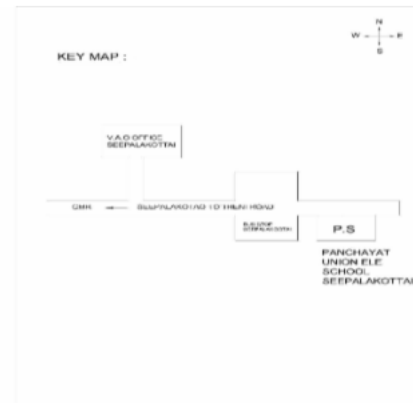

Key MAP View