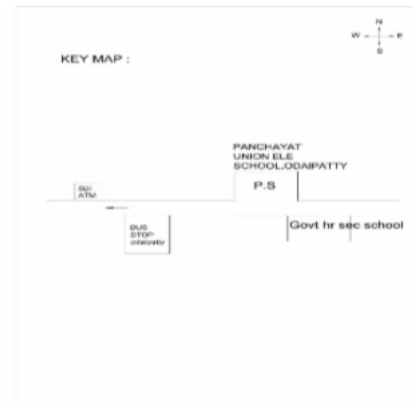

Google Map View

Polling Station Building Front View

Polling Station Front View

Cad View

Key MAP View

1 பெயர் : ராஜா தந்தை பெயர்: சின்னையன் வீட்டு எண் : 1 வயது : 44 பாலினம் : ஆண்	XSW2215846 Photo is available	2 பெயர் : சிவமுருகன் இதரர் பெயர்: கல்பனா தேவி வீட்டு எண் : 1 வயது : 43 பாலினம் : ஆண்	XSW2145316 Photo is available	3 பெயர் : முத்துமணி - கணவர் பெயர்: கணேசன் வீட்டு எண் : 1 வயது : 41 பாலினம் : பெண்	XSW0426023 Photo is available
4 பெயர் : தனசேகர் - தந்தை பெயர்: சுப்ரமணி வீட்டு எண் : 1 வயது : 41 பாலினம் : ஆண்	XSW0426064 Photo is available	5 பெயர் : காளிமுத்து - தந்தை பெயர்: சின்னசுருளி வீட்டு எண் : 1 வயது : 40 பாலினம் : ஆண்	XSW0425926 Photo is available	6 பெயர் : வனிதா - கணவர் பெயர்: காளிமுத்து வீட்டு எண் : 1 வயது : 38 பாலினம் : பெண்	XSW0425934 Photo is available
7 பெயர் : சதீஸ்குமார் தந்தை பெயர்: பழனிவேல் வீட்டு எண் : 1 வயது : 36 பாலினம் : ஆண்	XSW0636779 Photo is available	8 பெயர் : மணிமேகலை கணவர் பெயர்: அழகுராஜா வீட்டு எண் : 1 வயது : 34 பாலினம் : பெண்	XSW1006212 Photo is available	9 பெயர் : திவ்யா கணவர் பெயர்: பாரதிராஜா வீட்டு எண் : 1 வயது : 31 பாலினம் : பெண்	XSW0764373 Photo is available
10 பெயர் : அன்னலட்சுமி கணவர் பெயர்: போம்முராஜ் வீட்டு எண் : 1 வயது : 31 பாலினம் : பெண்	XSW2215796 Photo is available	11 பெயர் : சுரேந்தர் தந்தை பெயர்: மலைசாமி வீட்டு எண் : 1 வயது : 29 பாலினம் : ஆண்	XSW1116821 Photo is available	12 பெயர் : வசுந்தரா கணவர் பெயர்: ஆதி முருகன் வீட்டு எண் : 1 வயது : 25 பாலினம் : பெண்	XSW2144897 Photo is available
13 பெயர் : சுவேதா தந்தை பெயர்: முருகன் வீட்டு எண் : 1 வயது : 24 பாலினம் : பெண்	XSW2144632 Photo is available	14 பெயர் : புவனேஸ்வரி தந்தை பெயர்: சீர்மலை முத்து வீட்டு எண் : 1 வயது : 24 பாலினம் : பெண்	XSW2215952 Photo is available	15 பெயர் : ராம் குமார் தந்தை பெயர்: சுருளி ராஜ் வீட்டு எண் : 1 வயது : 24 பாலினம் : ஆண்	XSW2215812 Photo is available
16 பெயர் : ஈஸ்வரன் தந்தை பெயர்: ராஜேந்திரன் வீட்டு எண் : 1-1-17A வயது : 31 பாலினம் : ஆண்	XSW0856708 Photo is available	17 பெயர் : சின்னம்மாள் கணவர் பெயர்: ராமு வீட்டு எண் : 1-3-2D வயது : 59 பாலினம் : பெண்	CRN3601937 Photo is available	18 பெயர் : ராமன் தந்தை பெயர்: மொக்கை வீட்டு எண் : 1-3-59 வயது : 71 பாலினம் : ஆண்	XSW1768027 Photo is available
19 பெயர் : மலைச்சாமி தந்தை பெயர்: ராமு வீட்டு எண் : 1-3-59 வயது : 52 பாலினம் : ஆண்	CRN2609378 Photo is available	20 பெயர் : நாகஜோதி கணவர் பெயர்: ராஜ்குமார் வீட்டு எண் : 1-3-59 வயது : 41 பாலினம் : பெண்	CRN3601952 Photo is available	21 பெயர் : ஈஸ்வரன் தந்தை பெயர்: ராமர் வீட்டு எண் : 1-3-59 வயது : 40 பாலினம் : ஆண்	CRN3601945 Photo is available
22 பெயர் : நல்லம்மாள் கணவர் பெயர்: சோனை வீட்டு எண் : 1/7 வயது : 59 பாலினம் : பெண்	XSW2144707 Photo is available	23 பெயர் : அர்ச்சுனா அ கணவர் பெயர்: அறிவழகன் வீட்டு எண் : 1/9 வயது : 23 பாலினம் : பெண்	XSW2414167 Photo is available	24 பெயர் : நிஷா தந்தை பெயர்: முருகேசன் வீட்டு எண் : 1/9ஏ வயது : 27 பாலினம் : பெண்	XSW1328426 Photo is available
25 பெயர் : கலைச்செல்வி கணவர் பெயர்: அய்யனார் வீட்டு எண் : 1-19 வயது : 34 பாலினம் : பெண்	XSW0856435 Photo is available	26 பெயர் : சோனைராஜா தந்தை பெயர்: அய்யாவு வீட்டு எண் : 1-69 வயது : 43 பாலினம் : ஆண்	XSW0856625 Photo is available	27 பெயர் : புஷ்பம் கணவர் பெயர்: பாண்டியன் வீட்டு எண் : 1-72 வயது : 47 பாலினம் : பெண்	XSW1215011 Photo is available
28 பெயர் : மணிகண்டன் தந்தை பெயர்: பெருமாள் வீட்டு எண் : 1E வயது : 59 பாலினம் : ஆண்	XSW1768035 Photo is available	29 பெயர் : காளிமுத்து தந்தை பெயர்: செல்லாண்டி வீட்டு எண் : 1E வயது : 44 பாலினம் : ஆண்	CRN2606267 Photo is available	30 பெயர் : கலையரசி தந்தை பெயர்: பாலுச்சாமி வீட்டு எண் : 2-10 வயது : 32 பாலினம் : பெண்	XSW0856666 Photo is available