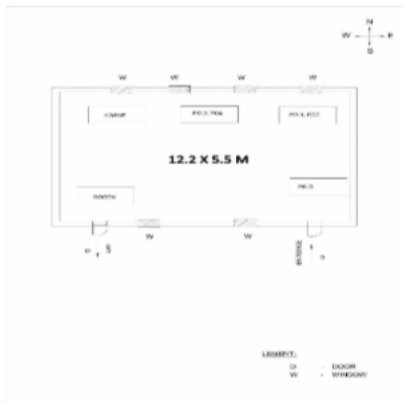

Google Map View

Polling Station Building Front View

Polling Station Front View

Cad View

Key MAP View

1 பெயர் : ராஜா தந்தை பெயர்: சின்னையன் வீட்டு எண் : 1 வயது : 44 பாலினம் : ஆண்	XSW2215846 Photo is available	2 பெயர் : சிவமுருகன் இதரர் பெயர்: கல்பனா தேவி வீட்டு எண் : 1 வயது : 43 பாலினம் : ஆண்	XSW2145316 Photo is available	3 பெயர் : முத்துமணி - கணவர் பெயர்: கணேசன் வீட்டு எண் : 1 வயது : 41 பாலினம் : பெண்	XSW0426023 Photo is available
4 பெயர் : தனசேகர் - தந்தை பெயர்: சுப்ரமணி வீட்டு எண் : 1 வயது : 41 பாலினம் : ஆண்	XSW0426064 Photo is available	5 பெயர் : காளிமுத்து - தந்தை பெயர்: சின்னசுருளி வீட்டு எண் : 1 வயது : 40 பாலினம் : ஆண்	XSW0425926 Photo is available	6 பெயர் : வனிதா - கணவர் பெயர்: காளிமுத்து வீட்டு எண் : 1 வயது : 38 பாலினம் : பெண்	XSW0425934 Photo is available
7 பெயர் : சதீஸ்குமார் தந்தை பெயர்: பழனிவேல் வீட்டு எண் : 1 வயது : 36 பாலினம் : ஆண்	XSW0636779 Photo is available	8 பெயர் : மணிமேகலை கணவர் பெயர்: அழகுராஜா வீட்டு எண் : 1 வயது : 34 பாலினம் : பெண்	XSW1006212 Photo is available	9 பெயர் : திவ்யா கணவர் பெயர்: பாரதிராஜா வீட்டு எண் : 1 வயது : 31 பாலினம் : பெண்	XSW0764373 Photo is available
10 பெயர் : அன்னலட்சுமி கணவர் பெயர்: போம்முராஜ் வீட்டு எண் : 1 வயது : 31 பாலினம் : பெண்	XSW2215796 Photo is available	11 பெயர் : சுரேந்தர் தந்தை பெயர்: மலைசாமி வீட்டு எண் : 1 வயது : 29 பாலினம் : ஆண்	XSW1116821 Photo is available	12 பெயர் : வசுந்தரா கணவர் பெயர்: ஆதி முருகன் வீட்டு எண் : 1 வயது : 25 பாலினம் : பெண்	XSW2144897 Photo is available
13 பெயர் : சுவேதா தந்தை பெயர்: முருகன் வீட்டு எண் : 1 வயது : 24 பாலினம் : பெண்	XSW2144632 Photo is available	14 பெயர் : புவனேஸ்வரி தந்தை பெயர்: சீர்மலை முத்து வீட்டு எண் : 1 வயது : 24 பாலினம் : பெண்	XSW2215952 Photo is available	15 பெயர் : ராம் குமார் தந்தை பெயர்: சுருளி ராஜ் வீட்டு எண் : 1 வயது : 24 பாலினம் : ஆண்	XSW2215812 Photo is available
16 பெயர் : ஈஸ்வரன் தந்தை பெயர்: ராஜேந்திரன் வீட்டு எண் : 1-1-17A வயது : 31 பாலினம் : ஆண்	XSW0856708 Photo is available	17 பெயர் : சின்னம்மாள் கணவர் பெயர்: ராமு வீட்டு எண் : 1-3-2D வயது : 59 பாலினம் : பெண்	CRN3601937 Photo is available	18 பெயர் : ராமன் தந்தை பெயர்: மொக்கை வீட்டு எண் : 1-3-59 வயது : 71 பாலினம் : ஆண்	XSW1768027 Photo is available
19 பெயர் : மலைச்சாமி தந்தை பெயர்: ராமு வீட்டு எண் : 1-3-59 வயது : 52 பாலினம் : ஆண்	CRN2609378 Photo is available	20 பெயர் : நாகஜோதி கணவர் பெயர்: ராஜ்குமார் வீட்டு எண் : 1-3-59 வயது : 41 பாலினம் : பெண்	CRN3601952 Photo is available	21 பெயர் : ஈஸ்வரன் தந்தை பெயர்: ராமர் வீட்டு எண் : 1-3-59 வயது : 40 பாலினம் : ஆண்	CRN3601945 Photo is available
22 பெயர் : நல்லம்மாள் கணவர் பெயர்: சோனை வீட்டு எண் : 1/7 வயது : 59 பாலினம் : பெண்	XSW2144707 Photo is available	23 பெயர் : அர்ச்சுனா அ கணவர் பெயர்: அறிவழகன் வீட்டு எண் : 1/9 வயது : 23 பாலினம் : பெண்	XSW2414167 Photo is available	24 பெயர் : நிஷா தந்தை பெயர்: முருகேசன் வீட்டு எண் : 1/9ஏ வயது : 27 பாலினம் : பெண்	XSW1328426 Photo is available
25 பெயர் : கலைச்செல்வி கணவர் பெயர்: அய்யனார் வீட்டு எண் : 1-19 வயது : 34 பாலினம் : பெண்	XSW0856435 Photo is available	26 பெயர் : சோனைராஜா தந்தை பெயர்: அய்யாவு வீட்டு எண் : 1-69 வயது : 43 பாலினம் : ஆண்	XSW0856625 Photo is available	27 பெயர் : புஷ்பம் கணவர் பெயர்: பாண்டியன் வீட்டு எண் : 1-72 வயது : 47 பாலினம் : பெண்	XSW1215011 Photo is available
28 பெயர் : மணிகண்டன் தந்தை பெயர்: பெருமாள் வீட்டு எண் : 1E வயது : 59 பாலினம் : ஆண்	XSW1768035 Photo is available	29 பெயர் : காளிமுத்து தந்தை பெயர்: செல்லாண்டி வீட்டு எண் : 1E வயது : 44 பாலினம் : ஆண்	CRN2606267 Photo is available	30 பெயர் : கலையரசி தந்தை பெயர்: பாலுச்சாமி வீட்டு எண் : 2-10 வயது : 32 பாலினம் : பெண்	XSW0856666 Photo is available