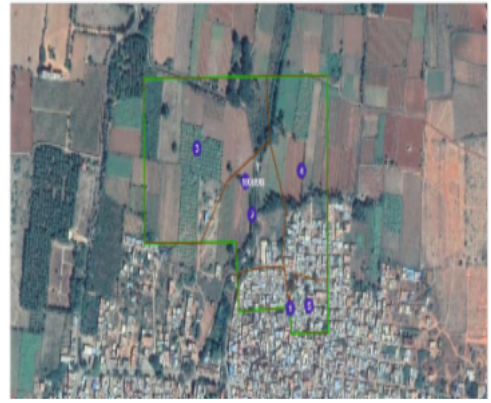

Google Map View