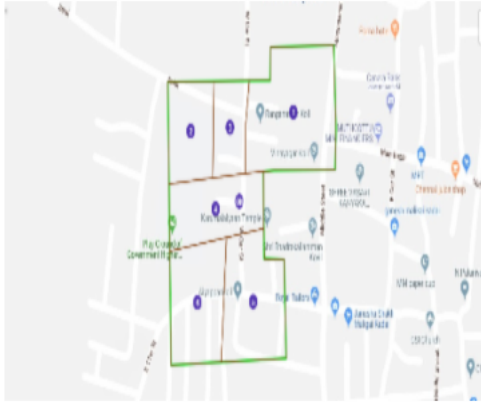

Nazri Naksha