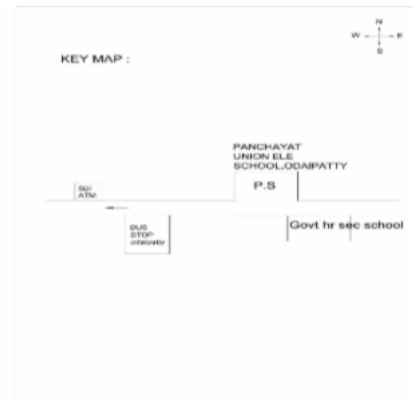

Google Map View

Polling Station Building Front View

Polling Station Front View

Cad View

Key MAP View

1 பெயர் : கருப்பையா தந்தை பெயர்: பொன்னையா வீட்டு எண் : 1 வயது : 66 பாலினம் : ஆண்	XSW0857326 Photo is available	2 பெயர் : சரண்யா தந்தை பெயர்: பவுன் ராஜ் வீட்டு எண் : 1 வயது : 38 பாலினம் : பெண்	XSW2216323 Photo is available	3 பெயர் : சித்ரா தேவி கணவர் பெயர்: ஆறுமுகம் வீட்டு எண் : 1 வயது : 36 பாலினம் : பெண்	XSW1270628 Photo is available
4 பெயர் : மேனகா தேவி தந்தை பெயர்: சேகர் வீட்டு எண் : 1 வயது : 28 பாலினம் : பெண்	XSW2216380 Photo is available	5 பெயர் : ஜோதி கணவர் பெயர்: முருகேசன் வீட்டு எண் : 2/1 வயது : 47 பாலினம் : பெண்	NFS0152769 Photo is available	6 பெயர் : சோணைராஜா தந்தை பெயர்: அழகுராஜ் வீட்டு எண் : 2-4-9 வயது : 30 பாலினம் : ஆண்	XSW0857508 Photo is available
7 பெயர் : காத்யா கணவர் பெயர்: பாலமுருகன் வீட்டு எண் : 3-1-16 வயது : 35 பாலினம் : பெண்	XSW0857219 Photo is available	8 பெயர் : கலாமணி கணவர் பெயர்: தங்கராஜ் வீட்டு எண் : 3-1-28 வயது : 46 பாலினம் : பெண்	XSW0857490 Photo is available	9 பெயர் : ஆதிராஜன் தந்தை பெயர்: குபேந்திரன் வீட்டு எண் : 3-1-32c வயது : 33 பாலினம் : ஆண்	XSW0857391 Photo is available
10 பெயர் : ரஞ்சித் குமார் தந்தை பெயர்: மணிகண்டன் வீட்டு எண் : 3-3-8 வயது : 30 பாலினம் : ஆண்	XSW0937730 Photo is available	11 பெயர் : பவித்ரா ர கணவர் பெயர்: ரஞ்சித் குமார் வீட்டு எண் : 3-3-8 வயது : 21 பாலினம் : பெண்	XSW2584134 Photo is available	12 பெயர் : நவீன்குமார் தந்தை பெயர்: ரவிசந்தரன் ரவிசந்தரன் வீட்டு எண் : 3-3-9 வயது : 26 பாலினம் : ஆண்	XSW1422260 Photo is available
13 பெயர் : ரேவதி கணவர் பெயர்: வீஜிகுமார் வீட்டு எண் : 3-3-21 வயது : 36 பாலினம் : பெண்	XSW2361137 Photo is available	14 பெயர் : வெண்ணிலா கணவர் பெயர்: அஜீத் ப வீட்டு எண் : 3-21 வயது : 22 பாலினம் : பெண்	XSW2590685 Photo is available	15 பெயர் : கேசவன் மு தந்தை பெயர்: முருகேசன் வீட்டு எண் : 3-127 வயது : 25 பாலினம் : ஆண்	XSW2259133 Photo is available
16 பெயர் : முனிஸ்வரி கணவர் பெயர்: குருசாமி வீட்டு எண் : 4-1-23 வயது : 35 பாலினம் : பெண்	XSW1006360 Photo is available	17 பெயர் : ஹரிஷ் பி தந்தை பெயர்: பிரபு வீட்டு எண் : 4-2-34 வயது : 20 பாலினம் : ஆண்	XSW2504470 Photo is available	18 பெயர் : வைரயாழினி தந்தை பெயர்: முத்துச்சாமி வீட்டு எண் : 4-4-64 வயது : 27 பாலினம் : பெண்	XSW1270586 Photo is available
19 பெயர் : செளந்தர்யா கணவர் பெயர்: ராமசந்திரன் வீட்டு எண் : 5 வயது : 28 பாலினம் : பெண்	XSW1183821 Photo is available	20 பெயர் : மனோஜ் குமார் தந்தை பெயர்: செல்வராஜ் வீட்டு எண் : 5-1-19 வயது : 30 பாலினம் : ஆண்	XSW0857193 Photo is available	21 பெயர் : மதியழகன் -மூ- தந்தை பெயர்: மொக்கைக்கச்சாமி அம்பலம் வீட்டு எண் : 5-1-155 வயது : 58 பாலினம் : ஆண்	XSW0857433 Photo is available
22 பெயர் : தீபிகா கணவர் பெயர்: சதீஸ் வீட்டு எண் : 5-2-38/1 வயது : 30 பாலினம் : பெண்	XSW2333201 Photo is available	23 பெயர் : சரண்யா கணவர் பெயர்: பழனி குமார் வீட்டு எண் : 5-3-29 வயது : 24 பாலினம் : பெண்	XSW2348316 Photo is available	24 பெயர் : ராஜலட்சுமி கணவர் பெயர்: காளிராஜ் வீட்டு எண் : 5-4-46 வயது : 36 பாலினம் : பெண்	XSW0937748 Photo is available
25 பெயர் : இந்துமதி கணவர் பெயர்: தினேஷ்குமார் வீட்டு எண் : 5-5-271 வயது : 28 பாலினம் : பெண்	XSW2348373 Photo is available	26 பெயர் : காமராஜ் தந்தை பெயர்: பொன்னுச்சாமி வீட்டு எண் : 5-32 வயது : 41 பாலினம் : ஆண்	XSW0937854 Photo is available	27 பெயர் : மாரி செல்வம் மூக்கையா தந்தை பெயர்: மூக்கையா மாரியப்பன் வீட்டு எண் : 7 வயது : 24 பாலினம் : ஆண்	XSW2465649 Photo is available
28 பெயர் : சிவக்குமார் ப தந்தை பெயர்: பரமராஜ் வீட்டு எண் : 7-3-132/3 வயது : 50 பாலினம் : ஆண்	XSW2473726 Photo is available	29 பெயர் : பாஸ்கரன் தந்தை பெயர்: சிவாஜி வீட்டு எண் : 8 வயது : 36 பாலினம் : ஆண்	XSW0229641 Photo is available	S 30 பெயர் : சிவகுமார் தந்தை பெயர்: பழனிச்சாமி வீட்டு எண் : 9-4-1 வயது : 52 பாலினம் : ஆண்	CRN2610095 Photo is available