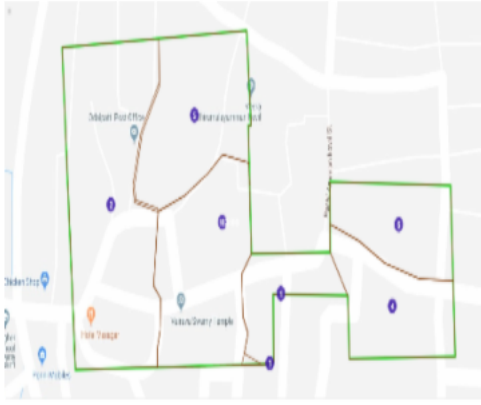

Nazri Naksha