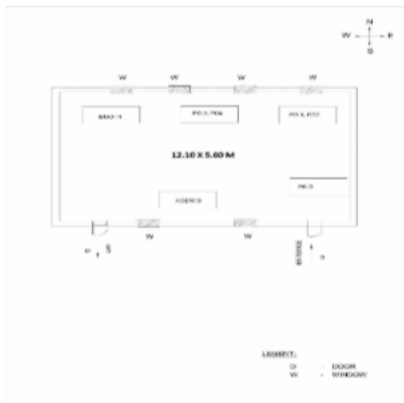

Google Map View

Polling Station Building Front View

Polling Station Front View

Cad View

Key MAP View

1 பெயர் : கருப்பையா தந்தை பெயர்: பொன்னையா வீட்டு எண் : 1 வயது : 66 பாலினம் : ஆண்	XSW0857326 Photo is available	2 பெயர் : சரண்யா தந்தை பெயர்: பவுன் ராஜ் வீட்டு எண் : 1 வயது : 38 பாலினம் : பெண்	XSW2216323 Photo is available	3 பெயர் : சித்ரா தேவி கணவர் பெயர்: ஆறுமுகம் வீட்டு எண் : 1 வயது : 36 பாலினம் : பெண்	XSW1270628 Photo is available
4 பெயர் : மேனகா தேவி தந்தை பெயர்: சேகர் வீட்டு எண் : 1 வயது : 28 பாலினம் : பெண்	XSW2216380 Photo is available	5 பெயர் : ஜோதி கணவர் பெயர்: முருகேசன் வீட்டு எண் : 2/1 வயது : 47 பாலினம் : பெண்	NFS0152769 Photo is available	6 பெயர் : சோணைராஜா தந்தை பெயர்: அழகுராஜ் வீட்டு எண் : 2-4-9 வயது : 30 பாலினம் : ஆண்	XSW0857508 Photo is available
7 பெயர் : காத்யா கணவர் பெயர்: பாலமுருகன் வீட்டு எண் : 3-1-16 வயது : 35 பாலினம் : பெண்	XSW0857219 Photo is available	8 பெயர் : கலாமணி கணவர் பெயர்: தங்கராஜ் வீட்டு எண் : 3-1-28 வயது : 46 பாலினம் : பெண்	XSW0857490 Photo is available	9 பெயர் : ஆதிராஜன் தந்தை பெயர்: குபேந்திரன் வீட்டு எண் : 3-1-32c வயது : 33 பாலினம் : ஆண்	XSW0857391 Photo is available
10 பெயர் : ரஞ்சித் குமார் தந்தை பெயர்: மணிகண்டன் வீட்டு எண் : 3-3-8 வயது : 30 பாலினம் : ஆண்	XSW0937730 Photo is available	11 பெயர் : பவித்ரா ர கணவர் பெயர்: ரஞ்சித் குமார் வீட்டு எண் : 3-3-8 வயது : 21 பாலினம் : பெண்	XSW2584134 Photo is available	12 பெயர் : நவீன்குமார் தந்தை பெயர்: ரவிசந்தரன் ரவிசந்தரன் வீட்டு எண் : 3-3-9 வயது : 26 பாலினம் : ஆண்	XSW1422260 Photo is available
13 பெயர் : ரேவதி கணவர் பெயர்: வீஜிகுமார் வீட்டு எண் : 3-3-21 வயது : 36 பாலினம் : பெண்	XSW2361137 Photo is available	14 பெயர் : வெண்ணிலா கணவர் பெயர்: அஜீத் ப வீட்டு எண் : 3-21 வயது : 22 பாலினம் : பெண்	XSW2590685 Photo is available	15 பெயர் : கேசவன் மு தந்தை பெயர்: முருகேசன் வீட்டு எண் : 3-127 வயது : 25 பாலினம் : ஆண்	XSW2259133 Photo is available
16 பெயர் : முனிஸ்வரி கணவர் பெயர்: குருசாமி வீட்டு எண் : 4-1-23 வயது : 35 பாலினம் : பெண்	XSW1006360 Photo is available	17 பெயர் : ஹரிஷ் பி தந்தை பெயர்: பிரபு வீட்டு எண் : 4-2-34 வயது : 20 பாலினம் : ஆண்	XSW2504470 Photo is available	18 பெயர் : வைரயாழினி தந்தை பெயர்: முத்துச்சாமி வீட்டு எண் : 4-4-64 வயது : 27 பாலினம் : பெண்	XSW1270586 Photo is available
19 பெயர் : செளந்தர்யா கணவர் பெயர்: ராமசந்திரன் வீட்டு எண் : 5 வயது : 28 பாலினம் : பெண்	XSW1183821 Photo is available	20 பெயர் : மனோஜ் குமார் தந்தை பெயர்: செல்வராஜ் வீட்டு எண் : 5-1-19 வயது : 30 பாலினம் : ஆண்	XSW0857193 Photo is available	21 பெயர் : மதியழகன் -மூ- தந்தை பெயர்: மொக்கைக்கச்சாமி அம்பலம் வீட்டு எண் : 5-1-155 வயது : 58 பாலினம் : ஆண்	XSW0857433 Photo is available
22 பெயர் : தீபிகா கணவர் பெயர்: சதீஸ் வீட்டு எண் : 5-2-38/1 வயது : 30 பாலினம் : பெண்	XSW2333201 Photo is available	23 பெயர் : சரண்யா கணவர் பெயர்: பழனி குமார் வீட்டு எண் : 5-3-29 வயது : 24 பாலினம் : பெண்	XSW2348316 Photo is available	24 பெயர் : ராஜலட்சுமி கணவர் பெயர்: காளிராஜ் வீட்டு எண் : 5-4-46 வயது : 36 பாலினம் : பெண்	XSW0937748 Photo is available
25 பெயர் : இந்துமதி கணவர் பெயர்: தினேஷ்குமார் வீட்டு எண் : 5-5-271 வயது : 28 பாலினம் : பெண்	XSW2348373 Photo is available	26 பெயர் : காமராஜ் தந்தை பெயர்: பொன்னுச்சாமி வீட்டு எண் : 5-32 வயது : 41 பாலினம் : ஆண்	XSW0937854 Photo is available	27 பெயர் : மாரி செல்வம் மூக்கையா தந்தை பெயர்: மூக்கையா மாரியப்பன் வீட்டு எண் : 7 வயது : 24 பாலினம் : ஆண்	XSW2465649 Photo is available
28 பெயர் : சிவக்குமார் ப தந்தை பெயர்: பரமராஜ் வீட்டு எண் : 7-3-132/3 வயது : 50 பாலினம் : ஆண்	XSW2473726 Photo is available	29 பெயர் : பாஸ்கரன் தந்தை பெயர்: சிவாஜி வீட்டு எண் : 8 வயது : 36 பாலினம் : ஆண்	XSW0229641 Photo is available	S 30 பெயர் : சிவகுமார் தந்தை பெயர்: பழனிச்சாமி வீட்டு எண் : 9-4-1 வயது : 52 பாலினம் : ஆண்	CRN2610095 Photo is available