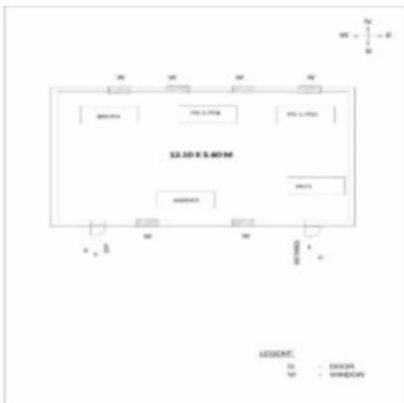

வாக்காளர் பதிவு அலுவலரின்  
கையொப்பம்

Nazri Naksha

Google Map View

Polling Station Building Front View

Polling Station Front View

Cad View

Key MAP View

சட்டமன்றத் தொகுதியின் எண் மற்றும் பெயர் : 201-கம்பம்  
பிரிவு எண் மற்றும் பெயர் 1-ஓடைப்பட்டி (வ.கி) மற்றும் (பே), வார்டு-5 நந்தவனத் தெரு