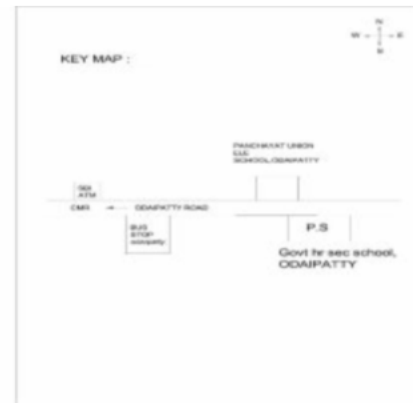

வாக்காளர் பதிவு அலுவலரின்  
கையொப்பம்

Nazri Naksha

Google Map View

Polling Station Building Front View

Polling Station Front View

Cad View

Key MAP View

சட்டமன்றத் தொகுதியின் எண் மற்றும் பெயர் : 201-கம்பம்  
பிரிவு எண் மற்றும் பெயர் 1-ஓடைப்பட்டி (வ.கி) மற்றும் (பே), வார்டு-5 நந்தவனத் தெரு