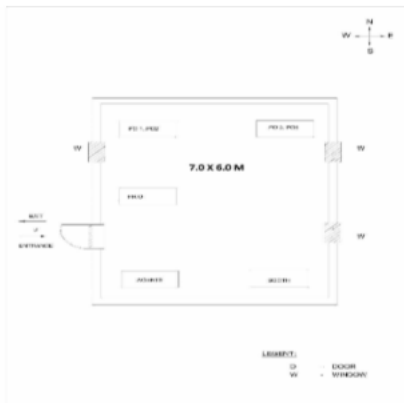

வாக்காளர் பதிவு அலுவலரின்  
கையொப்பம்

Nazri Naksha

Google Map View

Polling Station Building Front View

Polling Station Front View

Cad View

Key MAP View

1 பெயர் : சின்னத்தாய் கணவர் பெயர்: பொம்மைய சாமி வீட்டு எண் : 0 வயது : 76 பாலினம் : பெண் Photo is available	XSW2216612	2 பெயர் : காள்வரி கணவர் பெயர்: மூக்கையா வீட்டு எண் : 1 வயது : 62 பாலினம் : பெண் Photo is available	XSW1236140	3 பெயர் : போதுமணி கணவர் பெயர்: மாணிக்கம் வீட்டு எண் : 1 வயது : 61 பாலினம் : பெண் Photo is available	XSW0428714
4 பெயர் : பாண்டியன் தந்தை பெயர்: மாணிக்கம் வீட்டு எண் : 1 வயது : 46 பாலினம் : ஆண் Photo is available	XSW0428698	5 பெயர் : ஈஸ்வரி கணவர் பெயர்: பாண்டியன் வீட்டு எண் : 1 வயது : 44 பாலினம் : பெண் Photo is available	XSW0428706	6 பெயர் : ஹரிகிருஷ்ணன் தந்தை பெயர்: கண்ணன் வீட்டு எண் : 1 வயது : 21 பாலினம் : ஆண் Photo is available	XSW2540292
7 பெயர் : ஆனந்தகுமார் தந்தை பெயர்: ராஜேஸ்வரி வீட்டு எண் : 1-3-253 வயது : 45 பாலினம் : ஆண் Photo is available	XSW0638239	8 பெயர் : பன்னீர்ச்செல்வம் தந்தை பெயர்: வைரமுத்து வீட்டு எண் : 1-5 வயது : 52 பாலினம் : ஆண் Photo is available	XSW0049825	9 பெயர் : நளினா கணவர் பெயர்: பன்னீர்ச்செல்வம் வீட்டு எண் : 1-5 வயது : 46 பாலினம் : பெண் Photo is available	XSW0049841
10 பெயர் : வைரமணி கணவர் பெயர்: பழனிவேல் வீட்டு எண் : 1-6 வயது : 68 பாலினம் : பெண் Photo is available	XSW0050005	11 பெயர் : இளங்கோ தந்தை பெயர்: சுருளிவேல் வீட்டு எண் : 1-6 வயது : 57 பாலினம் : ஆண் Photo is available	XSW0050013	12 பெயர் : புவனேஷ்வரி கணவர் பெயர்: இளங்கோ வீட்டு எண் : 1-6 வயது : 51 பாலினம் : பெண் Photo is available	XSW0049981
13 பெயர் : மகாராஜன் அ தந்தை பெயர்: அசோக்குமார் வீட்டு எண் : 1/6 வயது : 22 பாலினம் : ஆண் Photo is available	XSW2473718	14 பெயர் : ராமுத்தாய் கணவர் பெயர்: பாண்டியர் வீட்டு எண் : 1-20 வயது : 83 பாலினம் : பெண் Photo is available	XSW0049999	15 பெயர் : முருகன் தந்தை பெயர்: நீலமேகம் வீட்டு எண் : 1-21 வயது : 51 பாலினம் : ஆண் Photo is available	XSW0050021
16 பெயர் : ராஜகோபால் தந்தை பெயர்: அழகர்சாமி வீட்டு எண் : 1-31B வயது : 53 பாலினம் : ஆண் Photo is available	XSW0049908	17 பெயர் : தங்கராஜ் தந்தை பெயர்: மகாராஜன் வீட்டு எண் : 1-44 வயது : 60 பாலினம் : ஆண் Photo is available	XSW0049882	18 பெயர் : செல்வி கணவர் பெயர்: தங்கராஜ் வீட்டு எண் : 1-44 வயது : 58 பாலினம் : பெண் Photo is available	XSW0049916
19 பெயர் : ரோகினி கணவர் பெயர்: சிவனேசன் வீட்டு எண் : 1-52 வயது : 37 பாலினம் : பெண் Photo is available	XSW0049817	20 பெயர் : ரெ குநவீன் தந்தை பெயர்: ரெங்கசாமி வீட்டு எண் : 1-89 வயது : 51 பாலினம் : ஆண் Photo is available	XSW0049932	21 பெயர் : சுருளிமுத்து தந்தை பெயர்: ராஜன் வீட்டு எண் : 1-117 வயது : 39 பாலினம் : ஆண் Photo is available	XSW0050054
22 பெயர் : சுலோசனா கணவர் பெயர்: ராஜன் வீட்டு எண் : 1-150 வயது : 66 பாலினம் : பெண் Photo is available	XSW0049734	23 பெயர் : பிரபு தந்தை பெயர்: ராஜன் வீட்டு எண் : 1-150 வயது : 40 பாலினம் : ஆண் Photo is available	XSW0049726	24 பெயர் : சுகப்பிரியா கணவர் பெயர்: சதிஷ் குமார் வீட்டு எண் : 1-152/வா6 வயது : 29 பாலினம் : பெண் Photo is available	XSW1366863
25 பெயர் : பொன்றாம் தந்தை பெயர்: சுச்சாக்கவுடர் வீட்டு எண் : 1-212 வயது : 63 பாலினம் : ஆண் Photo is available	XSW0049742	26 பெயர் : ஜோதி கணவர் பெயர்: பொன்றாம் வீட்டு எண் : 1-212 வயது : 51 பாலினம் : பெண் Photo is available	XSW0049833	27 பெயர் : பிச்சைமணி தந்தை பெயர்: சீனிஆசாரி வீட்டு எண் : 1-222 வயது : 49 பாலினம் : ஆண் Photo is available	XSW0049866
28 பெயர் : ஜெகநாதன் தந்தை பெயர்: ரெங்கசாமி வீட்டு எண் : 1-224 வயது : 38 பாலினம் : ஆண் Photo is available	XSW0049718	29 பெயர் : மதன் தந்தை பெயர்: ரெங்கசாமி வீட்டு எண் : 1-224 வயது : 36 பாலினம் : ஆண் Photo is available	XSW0049924	30 பெயர் : பழனித்தாய் கணவர் பெயர்: சங்கர் வீட்டு எண் : 1-234 வயது : 76 பாலினம் : பெண் Photo is available	XSW0050070