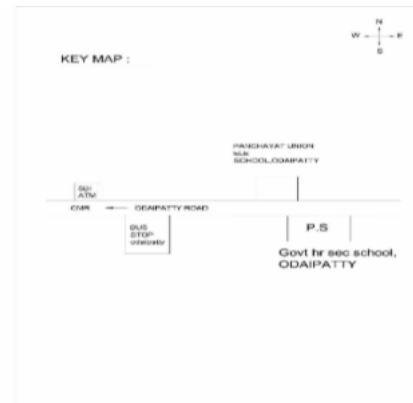

வாக்காளர் பதிவு அலுவலரின்  
கையொப்பம்

Nazri Naksha

Google Map View

Polling Station Building Front View

Polling Station Front View

Cad View

Key MAP View

1 பெயர் : சின்னத்தாய் கணவர் பெயர்: பொம்மைய சாமி வீட்டு எண் : 0 வயது : 76 பாலினம் : பெண் Photo is available	XSW2216612	2 பெயர் : காள்வரி கணவர் பெயர்: மூக்கையா வீட்டு எண் : 1 வயது : 62 பாலினம் : பெண் Photo is available	XSW1236140	3 பெயர் : போதுமணி கணவர் பெயர்: மாணிக்கம் வீட்டு எண் : 1 வயது : 61 பாலினம் : பெண் Photo is available	XSW0428714
4 பெயர் : பாண்டியன் தந்தை பெயர்: மாணிக்கம் வீட்டு எண் : 1 வயது : 46 பாலினம் : ஆண் Photo is available	XSW0428698	5 பெயர் : ஈஸ்வரி கணவர் பெயர்: பாண்டியன் வீட்டு எண் : 1 வயது : 44 பாலினம் : பெண் Photo is available	XSW0428706	6 பெயர் : ஹரிகிருஷ்ணன் தந்தை பெயர்: கண்ணன் வீட்டு எண் : 1 வயது : 21 பாலினம் : ஆண் Photo is available	XSW2540292
7 பெயர் : ஆனந்தகுமார் தந்தை பெயர்: ராஜேஸ்வரி வீட்டு எண் : 1-3-253 வயது : 45 பாலினம் : ஆண் Photo is available	XSW0638239	8 பெயர் : பன்னீர்ச்செல்வம் தந்தை பெயர்: வைரமுத்து வீட்டு எண் : 1-5 வயது : 52 பாலினம் : ஆண் Photo is available	XSW0049825	9 பெயர் : நளினா கணவர் பெயர்: பன்னீர்ச்செல்வம் வீட்டு எண் : 1-5 வயது : 46 பாலினம் : பெண் Photo is available	XSW0049841
10 பெயர் : வைரமணி கணவர் பெயர்: பழனிவேல் வீட்டு எண் : 1-6 வயது : 68 பாலினம் : பெண் Photo is available	XSW0050005	11 பெயர் : இளங்கோ தந்தை பெயர்: சுருளிவேல் வீட்டு எண் : 1-6 வயது : 57 பாலினம் : ஆண் Photo is available	XSW0050013	12 பெயர் : புவனேஷ்வரி கணவர் பெயர்: இளங்கோ வீட்டு எண் : 1-6 வயது : 51 பாலினம் : பெண் Photo is available	XSW0049981
13 பெயர் : மகாராஜன் அ தந்தை பெயர்: அசோக்குமார் வீட்டு எண் : 1/6 வயது : 22 பாலினம் : ஆண் Photo is available	XSW2473718	14 பெயர் : ராமுத்தாய் கணவர் பெயர்: பாண்டியர் வீட்டு எண் : 1-20 வயது : 83 பாலினம் : பெண் Photo is available	XSW0049999	15 பெயர் : முருகன் தந்தை பெயர்: நீலமேகம் வீட்டு எண் : 1-21 வயது : 51 பாலினம் : ஆண் Photo is available	XSW0050021
16 பெயர் : ராஜகோபால் தந்தை பெயர்: அழகர்சாமி வீட்டு எண் : 1-31B வயது : 53 பாலினம் : ஆண் Photo is available	XSW0049908	17 பெயர் : தங்கராஜ் தந்தை பெயர்: மகாராஜன் வீட்டு எண் : 1-44 வயது : 60 பாலினம் : ஆண் Photo is available	XSW0049882	18 பெயர் : செல்வி கணவர் பெயர்: தங்கராஜ் வீட்டு எண் : 1-44 வயது : 58 பாலினம் : பெண் Photo is available	XSW0049916
19 பெயர் : ரோகினி கணவர் பெயர்: சிவனேசன் வீட்டு எண் : 1-52 வயது : 37 பாலினம் : பெண் Photo is available	XSW0049817	20 பெயர் : ரெ குநவீன் தந்தை பெயர்: ரெங்கசாமி வீட்டு எண் : 1-89 வயது : 51 பாலினம் : ஆண் Photo is available	XSW0049932	21 பெயர் : சுருளிமுத்து தந்தை பெயர்: ராஜன் வீட்டு எண் : 1-117 வயது : 39 பாலினம் : ஆண் Photo is available	XSW0050054
22 பெயர் : சுலோசனா கணவர் பெயர்: ராஜன் வீட்டு எண் : 1-150 வயது : 66 பாலினம் : பெண் Photo is available	XSW0049734	23 பெயர் : பிரபு தந்தை பெயர்: ராஜன் வீட்டு எண் : 1-150 வயது : 40 பாலினம் : ஆண் Photo is available	XSW0049726	24 பெயர் : சுகப்பிரியா கணவர் பெயர்: சதிஷ் குமார் வீட்டு எண் : 1-152/வா6 வயது : 29 பாலினம் : பெண் Photo is available	XSW1366863
25 பெயர் : பொன்றாம் தந்தை பெயர்: சுச்சாக்கவுடர் வீட்டு எண் : 1-212 வயது : 63 பாலினம் : ஆண் Photo is available	XSW0049742	26 பெயர் : ஜோதி கணவர் பெயர்: பொன்றாம் வீட்டு எண் : 1-212 வயது : 51 பாலினம் : பெண் Photo is available	XSW0049833	27 பெயர் : பிச்சைமணி தந்தை பெயர்: சீனிஆசாரி வீட்டு எண் : 1-222 வயது : 49 பாலினம் : ஆண் Photo is available	XSW0049866
28 பெயர் : ஜெகநாதன் தந்தை பெயர்: ரெங்கசாமி வீட்டு எண் : 1-224 வயது : 38 பாலினம் : ஆண் Photo is available	XSW0049718	29 பெயர் : மதன் தந்தை பெயர்: ரெங்கசாமி வீட்டு எண் : 1-224 வயது : 36 பாலினம் : ஆண் Photo is available	XSW0049924	30 பெயர் : பழனித்தாய் கணவர் பெயர்: சங்கர் வீட்டு எண் : 1-234 வயது : 76 பாலினம் : பெண் Photo is available	XSW0050070