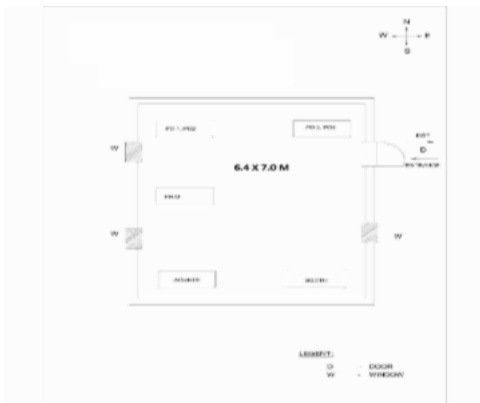

வாக்காளர் பதிவு அலுவலரின்
கையொப்பம்

Nazri Naksha

Google Map View

Polling Station Building Front View

Polling Station Front View

Cad View

Key MAP View

#2 பெயர் : சாந்தி கணவர் பெயர் : சுப்புராஜ் வீட்டு எண் : 1 வயது : 52 பாலினம் : பெண்	XSW2217339	Photo is available	2 பெயர் : வைரமுத்து தந்தை பெயர் : மணிகண்டன் வீட்டு எண் : 1 வயது : 34 பாலினம் : ஆண்	XSW1236520	Photo is available	3 பெயர் : பூமணி தாயின் பெயர் : பூவதி வீட்டு எண் : 1 வயது : 32 பாலினம் : பெண்	XSW1271048	Photo is available
4 பெயர் : சிவரஞ்சிதம் தந்தை பெயர் : சதிஸ்குமார் வீட்டு எண் : 1 வயது : 32 பாலினம் : பெண்	XSW1271055	Photo is available	5 பெயர் : ரைவி தந்தை பெயர் : சிவனேசன் வீட்டு எண் : 1 வயது : 31 பாலினம் : பெண்	XSW1270990	Photo is available	6 பெயர் : விக்னேஷ் தந்தை பெயர் : தமிழவேல் வீட்டு எண் : 1 வயது : 28 பாலினம் : ஆண்	XSW1270941	Photo is available
7 பெயர் : பவானி தாயின் பெயர் : பார்வதி வீட்டு எண் : 1 வயது : 27 பாலினம் : பெண்	XSW1270958	Photo is available	8 பெயர் : அனு ச கணவர் பெயர் : சந்தனபால் வீட்டு எண் : 2/21 வா9 வயது : 19 பாலினம் : பெண்	XSW2557809	Photo is available	9 பெயர் : ஹேமாசெந்தில்குமார் கணவர் பெயர் : செந்தில்குமார் வீட்டு எண் : 4-09 வயது : 29 பாலினம் : பெண்	XSW2148237	Photo is available
10 பெயர் : அமுதா கணவர் பெயர் : தமிழ் வேல் வீட்டு எண் : 6-1-26/2 வயது : 55 பாலினம் : பெண்	XSW2217206	Photo is available	11 பெயர் : ஜனனி தந்தை பெயர் : செல்வம் வீட்டு எண் : 6-1-33-6 வயது : 33 பாலினம் : பெண்	XSW0505495	Photo is available	12 பெயர் : சுரேஷ் தந்தை பெயர் : ரெங்கராஜ் வீட்டு எண் : 6-1/76 வயது : 42 பாலினம் : ஆண்	XSW2217354	Photo is available
13 பெயர் : நாகஜோதி கணவர் பெயர் : சுரேஷ் வீட்டு எண் : 6-1-76 வயது : 34 பாலினம் : பெண்	XSW2217412	Photo is available	14 பெயர் : அம்பிகா கணவர் பெயர் : கண்ணன் வீட்டு எண் : 6-1-78 வயது : 42 பாலினம் : பெண்	XSW2148104	Photo is available	15 பெயர் : அபி தந்தை பெயர் : கண்ணன் வீட்டு எண் : 6-1-122/1 வயது : 23 பாலினம் : பெண்	XSW2217289	Photo is available
16 பெயர் : காசியம்மாள் கணவர் பெயர் : மாரியப்பன் வீட்டு எண் : 7 வயது : 71 பாலினம் : பெண்	XSW0505156	Photo is available	17 பெயர் : முருகன் தந்தை பெயர் : சுருளிராஜ் வீட்டு எண் : 7 வயது : 59 பாலினம் : ஆண்	XSW0505248	Photo is available	18 பெயர் : ராஜேஸ்வரி கணவர் பெயர் : முருகன் வீட்டு எண் : 7 வயது : 53 பாலினம் : பெண்	XSW0505255	Photo is available
19 பெயர் : ராஜேந்திரன் தந்தை பெயர் : பரமசிவம் வீட்டு எண் : 7/2/5பீ வயது : 69 பாலினம் : ஆண்	XSW2217214	Photo is available	20 பெயர் : கேசவன் தந்தை பெயர் : ராஜா வீட்டு எண் : 7-3-3 வயது : 28 பாலினம் : ஆண்	XSW2348324	Photo is available	21 பெயர் : விஜி தந்தை பெயர் : கேசவன் வீட்டு எண் : 7-3-8 வயது : 22 பாலினம் : பெண்	XSW2375442	Photo is available
22 பெயர் : சிவக்குமார் தந்தை பெயர் : ஈஸ்வரன் வீட்டு எண் : 7-3-21 வயது : 29 பாலினம் : ஆண்	XSW1058163	Photo is available	23 பெயர் : லட்சுமி கணவர் பெயர் : லோகநாதன் வீட்டு எண் : 7-3-22 வயது : 58 பாலினம் : பெண்	XSW2217347	Photo is available	24 பெயர் : வினிதா தந்தை பெயர் : ஈஸ்வரன் வீட்டு எண் : 7-3-44 வயது : 30 பாலினம் : பெண்	XSW1118736	Photo is available
25 பெயர் : மதுமிதா கணவர் பெயர் : சிவகுமார் வீட்டு எண் : 7-3/83 வயது : 24 பாலினம் : பெண்	XSW2217180	Photo is available	26 பெயர் : பூஷ்பம் கணவர் பெயர் : காமராஜ் வீட்டு எண் : 7-3-84 வயது : 64 பாலினம் : பெண்	XSW1270982	Photo is available	27 பெயர் : குமார் தந்தை பெயர் : கன்னையன் வீட்டு எண் : 7-3-128 வயது : 41 பாலினம் : ஆண்	XSW0505297	Photo is available
28 பெயர் : சினேகா தந்தை பெயர் : ராஜன் வீட்டு எண் : 7-3-136 வயது : 25 பாலினம் : பெண்	XSW1328921	Photo is available	29 பெயர் : பா ஜீவந் தந்தை பெயர் : பாலு வீட்டு எண் : 7-3-176 வயது : 36 பாலினம் : பெண்	XSW1058130	Photo is available	30 பெயர் : பழனிச்சாமி தந்தை பெயர் : மகாலிங்கம் வீட்டு எண் : 7-3-200 வயது : 47 பாலினம் : ஆண்	CRN1861343	Photo is available