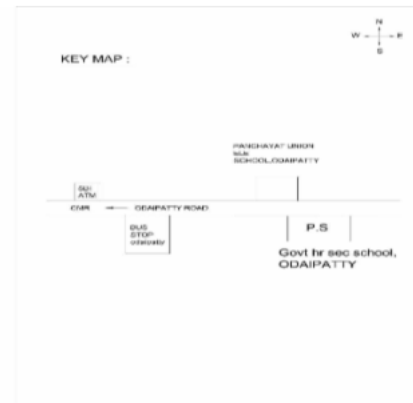

வாக்காளர் பதிவு அலுவலரின்
கையொப்பம்

Nazri Naksha

Google Map View

Polling Station Building Front View

Polling Station Front View

Cad View

Key MAP View

#2 பெயர் : சாந்தி கணவர் பெயர் : சுப்புராஜ் வீட்டு எண் : 1 வயது : 52 பாலினம் : பெண்	XSW2217339	Photo is available	2 பெயர் : வைரமுத்து தந்தை பெயர் : மணிகண்டன் வீட்டு எண் : 1 வயது : 34 பாலினம் : ஆண்	XSW1236520	Photo is available	3 பெயர் : பூமணி தாயின் பெயர் : பூவதி வீட்டு எண் : 1 வயது : 32 பாலினம் : பெண்	XSW1271048	Photo is available
4 பெயர் : சிவரஞ்சிதம் தந்தை பெயர் : சதிஸ்குமார் வீட்டு எண் : 1 வயது : 32 பாலினம் : பெண்	XSW1271055	Photo is available	5 பெயர் : ரைவி தந்தை பெயர் : சிவனேசன் வீட்டு எண் : 1 வயது : 31 பாலினம் : பெண்	XSW1270990	Photo is available	6 பெயர் : விக்னேஷ் தந்தை பெயர் : தமிழவேல் வீட்டு எண் : 1 வயது : 28 பாலினம் : ஆண்	XSW1270941	Photo is available
7 பெயர் : பவானி தாயின் பெயர் : பார்வதி வீட்டு எண் : 1 வயது : 27 பாலினம் : பெண்	XSW1270958	Photo is available	8 பெயர் : அனு ச கணவர் பெயர் : சந்தனபால் வீட்டு எண் : 2/21 வா9 வயது : 19 பாலினம் : பெண்	XSW2557809	Photo is available	9 பெயர் : ஹேமாசெந்தில்குமார் கணவர் பெயர் : செந்தில்குமார் வீட்டு எண் : 4-09 வயது : 29 பாலினம் : பெண்	XSW2148237	Photo is available
10 பெயர் : அமுதா கணவர் பெயர் : தமிழ் வேல் வீட்டு எண் : 6-1-26/2 வயது : 55 பாலினம் : பெண்	XSW2217206	Photo is available	11 பெயர் : ஜனனி தந்தை பெயர் : செல்வம் வீட்டு எண் : 6-1-33-6 வயது : 33 பாலினம் : பெண்	XSW0505495	Photo is available	12 பெயர் : சுரேஷ் தந்தை பெயர் : ரெங்கராஜ் வீட்டு எண் : 6-1/76 வயது : 42 பாலினம் : ஆண்	XSW2217354	Photo is available
13 பெயர் : நாகஜோதி கணவர் பெயர் : சுரேஷ் வீட்டு எண் : 6-1-76 வயது : 34 பாலினம் : பெண்	XSW2217412	Photo is available	14 பெயர் : அம்பிகா கணவர் பெயர் : கண்ணன் வீட்டு எண் : 6-1-78 வயது : 42 பாலினம் : பெண்	XSW2148104	Photo is available	15 பெயர் : அபி தந்தை பெயர் : கண்ணன் வீட்டு எண் : 6-1-122/1 வயது : 23 பாலினம் : பெண்	XSW2217289	Photo is available
16 பெயர் : காசியம்மாள் கணவர் பெயர் : மாரியப்பன் வீட்டு எண் : 7 வயது : 71 பாலினம் : பெண்	XSW0505156	Photo is available	17 பெயர் : முருகன் தந்தை பெயர் : சுருளிராஜ் வீட்டு எண் : 7 வயது : 59 பாலினம் : ஆண்	XSW0505248	Photo is available	18 பெயர் : ராஜேஸ்வரி கணவர் பெயர் : முருகன் வீட்டு எண் : 7 வயது : 53 பாலினம் : பெண்	XSW0505255	Photo is available
19 பெயர் : ராஜேந்திரன் தந்தை பெயர் : பரமசிவம் வீட்டு எண் : 7/2/5பீ வயது : 69 பாலினம் : ஆண்	XSW2217214	Photo is available	20 பெயர் : கேசவன் தந்தை பெயர் : ராஜா வீட்டு எண் : 7-3-3 வயது : 28 பாலினம் : ஆண்	XSW2348324	Photo is available	21 பெயர் : விஜி தந்தை பெயர் : கேசவன் வீட்டு எண் : 7-3-8 வயது : 22 பாலினம் : பெண்	XSW2375442	Photo is available
22 பெயர் : சிவக்குமார் தந்தை பெயர் : ஈஸ்வரன் வீட்டு எண் : 7-3-21 வயது : 29 பாலினம் : ஆண்	XSW1058163	Photo is available	23 பெயர் : லட்சுமி கணவர் பெயர் : லோகநாதன் வீட்டு எண் : 7-3-22 வயது : 58 பாலினம் : பெண்	XSW2217347	Photo is available	24 பெயர் : வினிதா தந்தை பெயர் : ஈஸ்வரன் வீட்டு எண் : 7-3-44 வயது : 30 பாலினம் : பெண்	XSW1118736	Photo is available
25 பெயர் : மதுமிதா கணவர் பெயர் : சிவகுமார் வீட்டு எண் : 7-3/83 வயது : 24 பாலினம் : பெண்	XSW2217180	Photo is available	26 பெயர் : பூஷ்பம் கணவர் பெயர் : காமராஜ் வீட்டு எண் : 7-3-84 வயது : 64 பாலினம் : பெண்	XSW1270982	Photo is available	27 பெயர் : குமார் தந்தை பெயர் : கன்னையன் வீட்டு எண் : 7-3-128 வயது : 41 பாலினம் : ஆண்	XSW0505297	Photo is available
28 பெயர் : சினேகா தந்தை பெயர் : ராஜன் வீட்டு எண் : 7-3-136 வயது : 25 பாலினம் : பெண்	XSW1328921	Photo is available	29 பெயர் : பா ஜீவந் தந்தை பெயர் : பாலு வீட்டு எண் : 7-3-176 வயது : 36 பாலினம் : பெண்	XSW1058130	Photo is available	30 பெயர் : பழனிச்சாமி தந்தை பெயர் : மகாலிங்கம் வீட்டு எண் : 7-3-200 வயது : 47 பாலினம் : ஆண்	CRN1861343	Photo is available