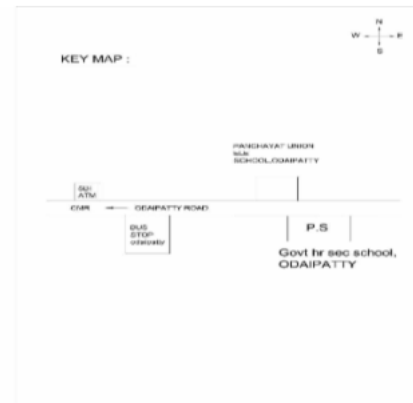

Google Map View

Polling Station Building Front View

Polling Station Front View

Cad View

Key MAP View

1 பெயர் : வெங்கடேஷ் தந்தை பெயர்: சண்முகவேல் வீட்டு எண் : 1 வயது : 27 பாலினம் : ஆண்	XSW1271147 Photo is available	2 பெயர் : திவாகர் தந்தை பெயர்: ஆறுமுகம் வீட்டு எண் : 2-2 வயது : 26 பாலினம் : ஆண்	XSW2217545 Photo is available	3 பெயர் : செல்வி கணவர் பெயர்: வேல்முருகன் வீட்டு எண் : 4 வயது : 46 பாலினம் : பெண்	XSW0641597 Photo is available
4 பெயர் : பொம்முராஜ் தந்தை பெயர்: சுரேஷ் வீட்டு எண் : 4 வயது : 29 பாலினம் : ஆண்	XSW1058312 Photo is available	5 பெயர் : முத்தையசாமி தந்தை பெயர்: ஜெகதீசன் வீட்டு எண் : 4-2-26 வயது : 38 பாலினம் : ஆண்	XSW1260686 Photo is available	6 பெயர் : பிரபாலட்சுமி கணவர் பெயர்: முத்தையசாமி வீட்டு எண் : 4-2-26 வயது : 29 பாலினம் : பெண்	XSW1260694 Photo is available
7 பெயர் : சுருளிபொம்மு தந்தை பெயர்: வெள்ளையகவுண்டர் வீட்டு எண் : 4-6-42 வயது : 91 பாலினம் : ஆண்	XSW0277129 Photo is available	8 பெயர் : சிவக்குமார் தந்தை பெயர்: கெப்பணன் வீட்டு எண் : 4-13 வயது : 46 பாலினம் : ஆண்	XSW0050625 Photo is available	9 பெயர் : அரசமணி கணவர் பெயர்: சுருளி பொம்மு வீட்டு எண் : 5 வயது : 63 பாலினம் : பெண்	XSW0641621 Photo is available
10 பெயர் : நதியா கணவர் பெயர்: நடேஷ் குமார் வீட்டு எண் : 5-1-4 வயது : 29 பாலினம் : பெண்	XSW1367325 Photo is available	11 பெயர் : சரவணன் தந்தை பெயர்: சுப்புராம் வீட்டு எண் : 6 வயது : 54 பாலினம் : ஆண்	XSW1184167 Photo is available	12 பெயர் : தெயவேந்திரன் தந்தை பெயர்: கிருஷ்ணன் வீட்டு எண் : 6 வயது : 38 பாலினம் : ஆண்	XSW0640979 Photo is available
13 பெயர் : தமிழ்செல்வி வி கணவர் பெயர்: விவேகா ஜெ வீட்டு எண் : 6-1-5-18A வயது : 29 பாலினம் : பெண்	XSW1260678 Photo is available	14 பெயர் : பாண்டியராஜன் தந்தை பெயர்: ராமமூர்த்தி வீட்டு எண் : 6-2 வயது : 45 பாலினம் : ஆண்	XSW1058239 Photo is available	15 பெயர் : அம்பிகா மு கணவர் பெயர்: முருகன் வீட்டு எண் : 6-2-21/8ஏ வயது : 44 பாலினம் : பெண்	XSW2361590 Photo is available
16 பெயர் : பிரியதர்சன் தந்தை பெயர்: முருகன் வீட்டு எண் : 6-2-21/8ஏ வயது : 26 பாலினம் : ஆண்	XSW1293323 Photo is available	17 பெயர் : வெங்கடேசன் தந்தை பெயர்: கோபால் வீட்டு எண் : 6-2-22 வயது : 39 பாலினம் : ஆண்	XSW0642207 Photo is available	18 பெயர் : ராஜா கண்ணன் தந்தை பெயர்: கண்ணன் வீட்டு எண் : 6-2-31 வயது : 27 பாலினம் : ஆண்	XSW1431691 Photo is available
19 பெயர் : வெங்கடேஷ் தந்தை பெயர்: சண்முகவேல் வீட்டு எண் : 6-2-35/1 வயது : 27 பாலினம் : ஆண்	XSW1367291 Photo is available	20 பெயர் : குமரேசன் தந்தை பெயர்: பெருமாள் வீட்டு எண் : 6-2-42 வயது : 66 பாலினம் : ஆண்	XSW0277087 Photo is available	21 பெயர் : திருவாசகி கணவர் பெயர்: குமரேசன் வீட்டு எண் : 6-2-42 வயது : 56 பாலினம் : பெண்	XSW0277095 Photo is available
22 பெயர் : ரதினா கணவர் பெயர்: சண்முகவேல் வீட்டு எண் : 6-2-135 வயது : 55 பாலினம் : பெண்	CRN3602620 Photo is available	23 பெயர் : தீபா தந்தை பெயர்: சிவனேசன் வீட்டு எண் : 7-3-160 வயது : 35 பாலினம் : பெண்	XSW0641118 Photo is available	24 பெயர் : ஜெயப்பிரதீஸ் தந்தை பெயர்: ஜெயக்குமார் வீட்டு எண் : 7-4-5 வயது : 33 பாலினம் : ஆண்	XSW0641506 Photo is available
25 பெயர் : பிரியங்கா கணவர் பெயர்: ஜெயப்பிரதீஸ் வீட்டு எண் : 7-4-5 வயது : 31 பாலினம் : பெண்	XSW1007111 Photo is available	26 பெயர் : கனகராஜ் தந்தை பெயர்: சுப்பையா வீட்டு எண் : 7-4-30 வயது : 52 பாலினம் : ஆண்	XSW0641951 Photo is available	27 பெயர் : முருகேஸ்வரி கணவர் பெயர்: பரமசிவம் வீட்டு எண் : 7-4-44 வயது : 51 பாலினம் : பெண்	XSW0641290 Photo is available
28 பெயர் : காயத்ரி தந்தை பெயர்: பரமசிவம் வீட்டு எண் : 7-4-44 வயது : 31 பாலினம் : பெண்	XSW0640896 Photo is available	29 பெயர் : ராமச்சந்திரன் தந்தை பெயர்: கணேசன் வீட்டு எண் : 7-47- வயது : 37 பாலினம் : ஆண்	XSW0641498 Photo is available	30 பெயர் : முருகேஸ்வரி கணவர் பெயர்: மாரியப்பன் வீட்டு எண் : 8 வயது : 59 பாலினம் : பெண்	XSW0642413 Photo is available