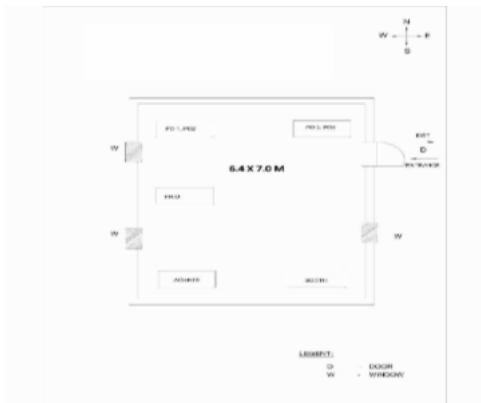

Google Map View

Polling Station Building Front View

Polling Station Front View

Cad View

Key MAP View

1 பெயர் : வெங்கடேஷ் தந்தை பெயர்: சண்முகவேல் வீட்டு எண் : 1 வயது : 27 பாலினம் : ஆண்	XSW1271147 Photo is available	2 பெயர் : திவாகர் தந்தை பெயர்: ஆறுமுகம் வீட்டு எண் : 2-2 வயது : 26 பாலினம் : ஆண்	XSW2217545 Photo is available	3 பெயர் : செல்வி கணவர் பெயர்: வேல்முருகன் வீட்டு எண் : 4 வயது : 46 பாலினம் : பெண்	XSW0641597 Photo is available
4 பெயர் : பொம்முராஜ் தந்தை பெயர்: சுரேஷ் வீட்டு எண் : 4 வயது : 29 பாலினம் : ஆண்	XSW1058312 Photo is available	5 பெயர் : முத்தையசாமி தந்தை பெயர்: ஜெகதீசன் வீட்டு எண் : 4-2-26 வயது : 38 பாலினம் : ஆண்	XSW1260686 Photo is available	6 பெயர் : பிரபாலட்சுமி கணவர் பெயர்: முத்தையசாமி வீட்டு எண் : 4-2-26 வயது : 29 பாலினம் : பெண்	XSW1260694 Photo is available
7 பெயர் : சுருளிபொம்மு தந்தை பெயர்: வெள்ளையகவுண்டர் வீட்டு எண் : 4-6-42 வயது : 91 பாலினம் : ஆண்	XSW0277129 Photo is available	8 பெயர் : சிவக்குமார் தந்தை பெயர்: கெப்பணன் வீட்டு எண் : 4-13 வயது : 46 பாலினம் : ஆண்	XSW0050625 Photo is available	9 பெயர் : அரசமணி கணவர் பெயர்: சுருளி பொம்மு வீட்டு எண் : 5 வயது : 63 பாலினம் : பெண்	XSW0641621 Photo is available
10 பெயர் : நதியா கணவர் பெயர்: நடேஷ் குமார் வீட்டு எண் : 5-1-4 வயது : 29 பாலினம் : பெண்	XSW1367325 Photo is available	11 பெயர் : சரவணன் தந்தை பெயர்: சுப்புராம் வீட்டு எண் : 6 வயது : 54 பாலினம் : ஆண்	XSW1184167 Photo is available	12 பெயர் : தெயவேந்திரன் தந்தை பெயர்: கிருஷ்ணன் வீட்டு எண் : 6 வயது : 38 பாலினம் : ஆண்	XSW0640979 Photo is available
13 பெயர் : தமிழ்செல்வி வி கணவர் பெயர்: விவேகா ஜெ வீட்டு எண் : 6-1-5-18A வயது : 29 பாலினம் : பெண்	XSW1260678 Photo is available	14 பெயர் : பாண்டியராஜன் தந்தை பெயர்: ராமமூர்த்தி வீட்டு எண் : 6-2 வயது : 45 பாலினம் : ஆண்	XSW1058239 Photo is available	15 பெயர் : அம்பிகா மு கணவர் பெயர்: முருகன் வீட்டு எண் : 6-2-21/8ஏ வயது : 44 பாலினம் : பெண்	XSW2361590 Photo is available
16 பெயர் : பிரியதர்சன் தந்தை பெயர்: முருகன் வீட்டு எண் : 6-2-21/8ஏ வயது : 26 பாலினம் : ஆண்	XSW1293323 Photo is available	17 பெயர் : வெங்கடேசன் தந்தை பெயர்: கோபால் வீட்டு எண் : 6-2-22 வயது : 39 பாலினம் : ஆண்	XSW0642207 Photo is available	18 பெயர் : ராஜா கண்ணன் தந்தை பெயர்: கண்ணன் வீட்டு எண் : 6-2-31 வயது : 27 பாலினம் : ஆண்	XSW1431691 Photo is available
19 பெயர் : வெங்கடேஷ் தந்தை பெயர்: சண்முகவேல் வீட்டு எண் : 6-2-35/1 வயது : 27 பாலினம் : ஆண்	XSW1367291 Photo is available	20 பெயர் : குமரேசன் தந்தை பெயர்: பெருமாள் வீட்டு எண் : 6-2-42 வயது : 66 பாலினம் : ஆண்	XSW0277087 Photo is available	21 பெயர் : திருவாசகி கணவர் பெயர்: குமரேசன் வீட்டு எண் : 6-2-42 வயது : 56 பாலினம் : பெண்	XSW0277095 Photo is available
22 பெயர் : ரதினா கணவர் பெயர்: சண்முகவேல் வீட்டு எண் : 6-2-135 வயது : 55 பாலினம் : பெண்	CRN3602620 Photo is available	23 பெயர் : தீபா தந்தை பெயர்: சிவனேசன் வீட்டு எண் : 7-3-160 வயது : 35 பாலினம் : பெண்	XSW0641118 Photo is available	24 பெயர் : ஜெயப்பிரதீஸ் தந்தை பெயர்: ஜெயக்குமார் வீட்டு எண் : 7-4-5 வயது : 33 பாலினம் : ஆண்	XSW0641506 Photo is available
25 பெயர் : பிரியங்கா கணவர் பெயர்: ஜெயப்பிரதீஸ் வீட்டு எண் : 7-4-5 வயது : 31 பாலினம் : பெண்	XSW1007111 Photo is available	26 பெயர் : கனகராஜ் தந்தை பெயர்: சுப்பையா வீட்டு எண் : 7-4-30 வயது : 52 பாலினம் : ஆண்	XSW0641951 Photo is available	27 பெயர் : முருகேஸ்வரி கணவர் பெயர்: பரமசிவம் வீட்டு எண் : 7-4-44 வயது : 51 பாலினம் : பெண்	XSW0641290 Photo is available
28 பெயர் : காயத்ரி தந்தை பெயர்: பரமசிவம் வீட்டு எண் : 7-4-44 வயது : 31 பாலினம் : பெண்	XSW0640896 Photo is available	29 பெயர் : ராமச்சந்திரன் தந்தை பெயர்: கணேசன் வீட்டு எண் : 7-47- வயது : 37 பாலினம் : ஆண்	XSW0641498 Photo is available	30 பெயர் : முருகேஸ்வரி கணவர் பெயர்: மாரியப்பன் வீட்டு எண் : 8 வயது : 59 பாலினம் : பெண்	XSW0642413 Photo is available