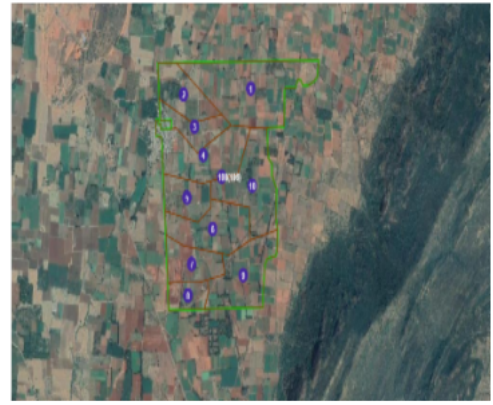

Google Map View