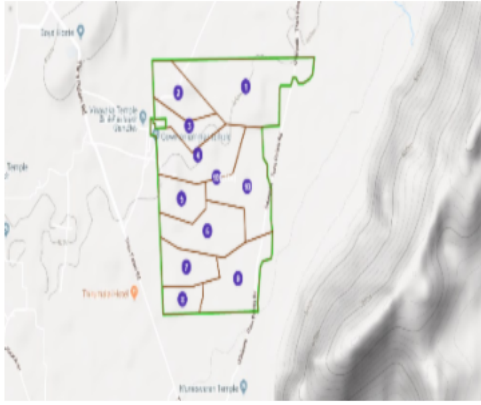

Nazri Naksha