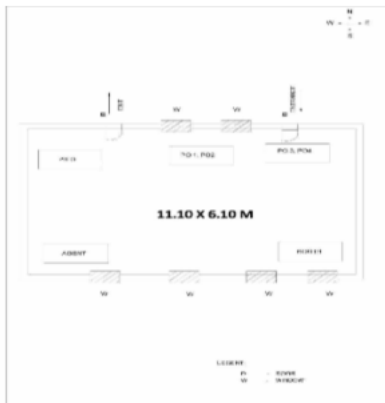

Google Map View

Polling Station Building Front View

Polling Station Front View

Cad View

Key MAP View

1 பெயர் : சகுந்தலா தந்தை பெயர்: ஈஸ்வரன் வீட்டு எண் : 1 வயது : 60 பாலினம் : பெண்	XSW0643650	Photo is available	2 பெயர் : செல்வன் தந்தை பெயர்: ராமுத்தாய் வீட்டு எண் : 1 வயது : 48 பாலினம் : ஆண்	XSW0277772	Photo is available	#2 3 பெயர் : சிவா ம தந்தை பெயர்: பொன்னுத்தாய் வீட்டு எண் : 1 வயது : 45 பாலினம் : ஆண்	XSW0277798	Photo is available
4 பெயர் : பாண்டியன் தந்தை பெயர்: நிரகுலநாதன் வீட்டு எண் : 1 வயது : 42 பாலினம் : ஆண்	XSW0277848	Photo is available	5 பெயர் : பாண்டியம்மாள் கணவர் பெயர்: கலைச்செல்வம் வீட்டு எண் : 1 வயது : 41 பாலினம் : பெண்	XSW0277764	Photo is available	6 பெயர் : செல்வராஜ் தந்தை பெயர்: ராசு வீட்டு எண் : 1 வயது : 39 பாலினம் : ஆண்	XSW0171942	Photo is available
7 பெயர் : வீரமணி தந்தை பெயர்: சிவா வீட்டு எண் : 1 வயது : 39 பாலினம் : ஆண்	XSW0277806	Photo is available	8 பெயர் : மகாலட்சுமி கணவர் பெயர்: செல்வம் வீட்டு எண் : 1 வயது : 39 பாலினம் : பெண்	XSW0277780	Photo is available	9 பெயர் : மகேஸ்வரன் தந்தை பெயர்: மூக்குச்சாமி வீட்டு எண் : 1 வயது : 38 பாலினம் : ஆண்	XSW0277814	Photo is available
10 பெயர் : ராமராஜ் தந்தை பெயர்: கனகராஜ் வீட்டு எண் : 1 வயது : 36 பாலினம் : ஆண்	XSW0277830	Photo is available	11 பெயர் : இருதயம் தந்தை பெயர்: கருப்பாயி வீட்டு எண் : 2 வயது : 71 பாலினம் : ஆண்	XSW0277863	Photo is available	12 பெயர் : கருப்பாயி கணவர் பெயர்: இருதயம் வீட்டு எண் : 2 வயது : 66 பாலினம் : பெண்	XSW0277855	Photo is available
13 பெயர் : ஈஸ்வரன் தந்தை பெயர்: தவமணி வீட்டு எண் : 2 வயது : 44 பாலினம் : ஆண்	XSW0277871	Photo is available	14 பெயர் : தவமணி கணவர் பெயர்: ஈஸ்வரன் வீட்டு எண் : 2 வயது : 41 பாலினம் : பெண்	XSW0277889	Photo is available	15 பெயர் : மாலதி கணவர் பெயர்: வீரமணி வீட்டு எண் : 2 வயது : 32 பாலினம் : பெண்	XSW2372662	Photo is available
16 பெயர் : பிரியதர்ஷினி தந்தை பெயர்: நாட்டரசன் வீட்டு எண் : 2-6-32 வயது : 33 பாலினம் : பெண்	XSW0643197	Photo is available	17 பெயர் : வெங்கடேஷ் தந்தை பெயர்: ராஜகோபால் வீட்டு எண் : 2-96/6 வயது : 24 பாலினம் : ஆண்	XSW2149706	Photo is available	18 பெயர் : விஜயா கணவர் பெயர்: செல்வம் வீட்டு எண் : 3 வயது : 48 பாலினம் : பெண்	XSW0277905	Photo is available
19 பெயர் : தென்னரசு தந்தை பெயர்: மாயாண்டி வீட்டு எண் : 3 வயது : 41 பாலினம் : ஆண்	XSW0277913	Photo is available	20 பெயர் : காமாயி கணவர் பெயர்: வீரணன் வீட்டு எண் : 4 வயது : 76 பாலினம் : பெண்	XSW0278002	Photo is available	21 பெயர் : முத்துக்குமார் தந்தை பெயர்: நீலாவதி வீட்டு எண் : 4 வயது : 41 பாலினம் : ஆண்	XSW0277962	Photo is available
# 22 பெயர் : அருண் குமார் ம தந்தை பெயர்: மொக்கராஜ் வீட்டு எண் : 4 வயது : 35 பாலினம் : ஆண்	XSW0277921	Photo is available	23 பெயர் : சூரியபிரபு தந்தை பெயர்: ராமு வீட்டு எண் : 4 வயது : 34 பாலினம் : ஆண்	XSW0277954	Photo is available	24 பெயர் : மோகன் தந்தை பெயர்: பிச்சைதேவர் வீட்டு எண் : 4-2 வயது : 51 பாலினம் : ஆண்	XSW0051318	Photo is available
25 பெயர் : மின்னல் கொடி கணவர் பெயர்: மோகன் வீட்டு எண் : 4-2 வயது : 41 பாலினம் : பெண்	XSW0051300	Photo is available	26 பெயர் : மாதேஷ் பா தந்தை பெயர்: பாண்டிசெல்வம் வீட்டு எண் : 4-3-4 வயது : 20 பாலினம் : ஆண்	XSW2510394	Photo is available	27 பெயர் : மணிமாறன் தந்தை பெயர்: கருப்பையா வீட்டு எண் : 5 வயது : 43 பாலினம் : ஆண்	XSW0429373	Photo is available
28 பெயர் : பாலாமணி கணவர் பெயர்: மணிமாறன் வீட்டு எண் : 5 வயது : 41 பாலினம் : பெண்	XSW0429365	Photo is available	29 பெயர் : ஜெகதீஸ்வரன் தந்தை பெயர்: சுருளிமுத்து வீட்டு எண் : 5 வயது : 40 பாலினம் : ஆண்	XSW0643502	Photo is available	30 பெயர் : திவ்யா கணவர் பெயர்: சுதாகர் வீட்டு எண் : 5 வயது : 39 பாலினம் : பெண்	XSW0172312	Photo is available