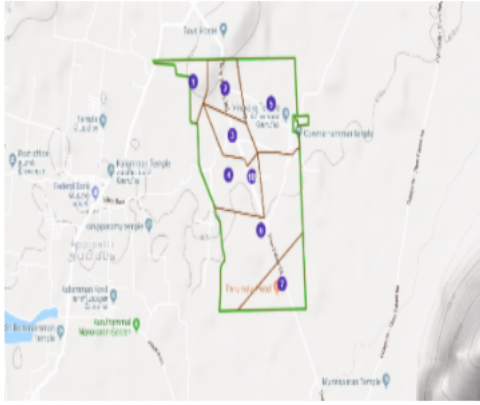

### 3. வாக்குச் சாவடியின் விவரங்கள்

<p><b>வாக்குச் சாவடியின் எண் மற்றும் பெயர் :</b></p> <p>128 - அரசு கள்ளர் ஆரம்பப் பள்ளி, மைய ஆர்.சி.சி கட்டிடம், கிழக்கு பிளாக், வெள்ளையம்மாள்புரம்</p> <p><b>வாக்குச் சாவடியின் முகவரி :</b></p> <p>அரசு கள்ளர் ஆரம்பப் பள்ளி, மைய ஆர்.சி.சி கட்டிடம், கிழக்கு பிளாக், வெள்ளையம்மாள்புரம்</p>	<p><b>வாக்குச் சாவடியின் வகைப்பாடு (ஆண்/பெண்/பொது)</b></p>	<p><b>பொது</b></p>
	<p><b>துணை வாக்குச் சாவடிகளின் எண்ணிக்கை :</b></p>	<p>0</p>

### 4. வாக்காளர்களின் எண்ணிக்கை

தொடங்கும் வரிசை எண்	முடியும் வரிசை எண்.	நிகர வாக்காளர்களின் எண்ணிக்கை			
		ஆண்	பெண்	மூன்றாம் பாலினம்	மொத்தம்
1	603	298	302	0	600

கையொப்பம்

Nazri Naksha

Google Map View

Polling Station Building Front View