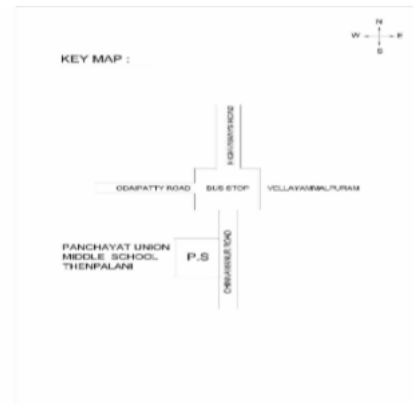

Key MAP View