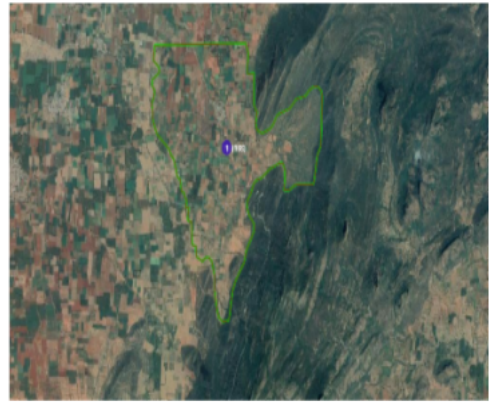

3. வாக்குச் சாவடியின் விவரங்கள்

<p>வாக்குச் சாவடியின் எண் மற்றும் பெயர் : 129 - ஊராட்சி ஒன்றிய நடுநிலைப்பள்ளி, தெற்கு பகுதி கட்டிடம், தென்பழனி</p> <p>வாக்குச் சாவடியின் முகவரி : ஊராட்சி ஒன்றிய நடுநிலைப்பள்ளி, தெற்கு பகுதி கட்டிடம், தென்பழனி</p>	<p>வாக்குச் சாவடியின் வகைப்பாடு (ஆண்/பெண்/பொது)</p> <p>துணை வாக்குச் சாவடிகளின் எண்ணிக்கை :</p>	<p>பொது</p> <p style="font-size: 2em;">0</p>
--	---	---

4. வாக்காளர்களின் எண்ணிக்கை

தொடங்கும் வரிசை எண்	முடியும் வரிசை எண்.	நிகர வாக்காளர்களின் எண்ணிக்கை			
		ஆண்	பெண்	மூன்றாம் பாலினம்	மொத்தம்
1	618	297	318	0	615

கையொப்பம்

Nazri Naksha

Google Map View

Polling Station Building Front View