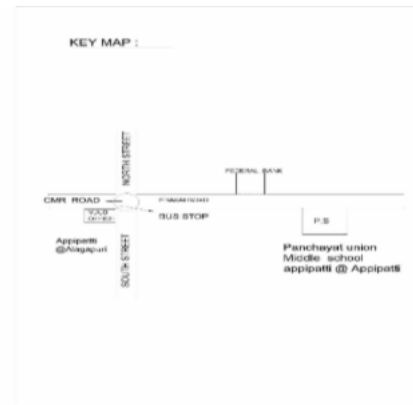

கையொப்பம்

**Nazri Naksha**

**Google Map View**

**Polling Station Building Front View**

**Polling Station Front View**

**Cad View**

**Key MAP View**

சட்டமன்றத் தொகுதியின் எண் மற்றும் பெயர் : 201-கம்பம் மற்றும் பெயர் 1-அழகாபுரி (வ.கி) மற்றும் (ஊ), வார்டு-4 வடக்குத்தெரு பிரிவு எண் மற்றும் பெயர்