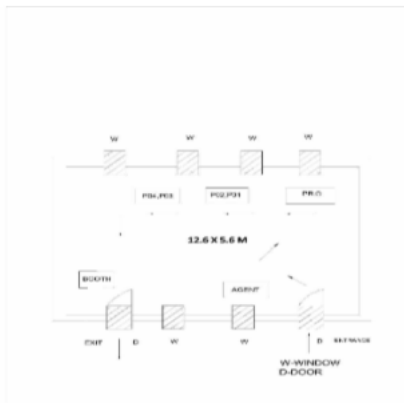

Google Map View

Polling Station Building Front View

Polling Station Front View

Cad View

Key MAP View

1	XSW0281667	பெயர் : அன்னலட்சுமி கணவர் பெயர் : சென்னையகவுடர் வீட்டு எண் : 1-5 வயது : 71 பாலினம் : பெண்	Photo is available	2	XSW0281659	பெயர் : சென்னையகிருஷ்ணன் தந்தை பெயர் : சென்னையகவுடர் வீட்டு எண் : 1-5 வயது : 56 பாலினம் : ஆண்	Photo is available	3	XSW2155455	பெயர் : பாக்கிய தாய் கணவர் பெயர் : பாண்டியன் வீட்டு எண் : 1-8-வ-1 வயது : 62 பாலினம் : பெண்	Photo is available
4	XSW0281675	பெயர் : பால்பாண்டியன் தந்தை பெயர் : சங்கரலிங்கதேவர் வீட்டு எண் : 1-13 வயது : 59 பாலினம் : ஆண்	Photo is available	5	XSW0281683	பெயர் : ஜோதிபிரியா கணவர் பெயர் : பால்பாண்டியன் வீட்டு எண் : 1-13 வயது : 46 பாலினம் : பெண்	Photo is available	6	XSW0281691	பெயர் : ராமராஜ் தந்தை பெயர் : சங்கரலிங்கதேவர் வீட்டு எண் : 1-18 வயது : 79 பாலினம் : ஆண்	Photo is available
7	XSW0281709	பெயர் : ராஜாத்தி கணவர் பெயர் : ராமராஜ் வீட்டு எண் : 1-18 வயது : 71 பாலினம் : பெண்	Photo is available	8	XSW0281717	பெயர் : செல்லப்பாண்டியன் தந்தை பெயர் : ராமராஜ் வீட்டு எண் : 1-18 வயது : 45 பாலினம் : ஆண்	Photo is available	9	XSW0281626	பெயர் : சிலம்பரசன் தந்தை பெயர் : ராஜேந்திரன் வீட்டு எண் : 1-22 வயது : 36 பாலினம் : ஆண்	Photo is available
10	XSW0384305	பெயர் : பெரியசாமி தந்தை பெயர் : முத்துவெளியப்பன் வீட்டு எண் : 1-32 வயது : 71 பாலினம் : ஆண்	Photo is available	11	XSW0281568	பெயர் : சுருளியம்மாள் கணவர் பெயர் : பழனிப்பன் வீட்டு எண் : 1-40 வயது : 71 பாலினம் : பெண்	Photo is available	12	XSW0281618	பெயர் : சிவனேசன் தந்தை பெயர் : ராசு வீட்டு எண் : 1-98 வயது : 39 பாலினம் : ஆண்	Photo is available
13	XSW0281584	பெயர் : முத்துப்பாண்டி தந்தை பெயர் : ராமசாமிதேவர் வீட்டு எண் : 1-146 வயது : 62 பாலினம் : ஆண்	Photo is available	14	XSW0281592	பெயர் : உண்ணாமலை கணவர் பெயர் : முத்துப்பாண்டி வீட்டு எண் : 1-146 வயது : 42 பாலினம் : பெண்	Photo is available	15	XSW0281634	பெயர் : சுத்தனாட்சி கணவர் பெயர் : முருகன் வீட்டு எண் : 1-159 வயது : 47 பாலினம் : பெண்	Photo is available
16	XSW2346781	பெயர் : பாலகிருஷ்ணன் தந்தை பெயர் : வேல்முருகன் வீட்டு எண் : 1/160 வயது : 23 பாலினம் : ஆண்	Photo is available	17	XSW2375228	பெயர் : ராஜாத்தி தந்தை பெயர் : வெளியப்ப தேவர் வீட்டு எண் : 1-270 வயது : 54 பாலினம் : பெண்	Photo is available	18	XSW2375301	பெயர் : பாண்டியன் தந்தை பெயர் : முத்து ராமலிங்கம் வீட்டு எண் : 2-24 வயது : 38 பாலினம் : ஆண்	Photo is available
19	XSW2375376	பெயர் : சங்கிலித்தாய் கணவர் பெயர் : பாண்டியன் வீட்டு எண் : 2-224 வயது : 35 பாலினம் : பெண்	Photo is available	20	XSW1765528	பெயர் : சுருளியம்மாள் கணவர் பெயர் : சடையன் வீட்டு எண் : 3 வயது : 61 பாலினம் : பெண்	Photo is available	21	XSW1765536	பெயர் : சுரேஷ் தந்தை பெயர் : சடையன் வீட்டு எண் : 3 வயது : 51 பாலினம் : ஆண்	Photo is available
22	XSW2321578	பெயர் : சுருளி தந்தை பெயர் : மல்லகொண்டர் மல்லகொண்டர் வீட்டு எண் : 3/1 வயது : 72 பாலினம் : ஆண்	Photo is available	23	XSW0055228	பெயர் : ஈஸ்வரன் சு சுருளி ம தந்தை பெயர் : சடையன் வீட்டு எண் : 3W-1 வயது : 50 பாலினம் : ஆண்	Photo is available	24	XSW0055236	பெயர் : அமராவதி கணவர் பெயர் : ஈஸ்வரன் வீட்டு எண் : 3-W-1 வயது : 46 பாலினம் : பெண்	Photo is available
25	XSW1765544	பெயர் : ஈஸ்வரபாண்டியன் தந்தை பெயர் : மருதப்பாண்டி வீட்டு எண் : 5 வயது : 61 பாலினம் : ஆண்	Photo is available	26	XSW1765551	பெயர் : ராசத்தி கணவர் பெயர் : ஈஸ்வரபாண்டியன் வீட்டு எண் : 5 வயது : 58 பாலினம் : பெண்	Photo is available	27	XSW0230102	பெயர் : மருதப்பாண்டி தந்தை பெயர் : ஈஸ்வரபாண்டியன் வீட்டு எண் : 5 வயது : 35 பாலினம் : ஆண்	Photo is available
28	XSW0432286	பெயர் : சுத்தானாட்சிபாண்டியன் தந்தை பெயர் : ஈஸ்வரபாண்டியன் வீட்டு எண் : 5 வயது : 35 பாலினம் : ஆண்	Photo is available	29	CRN2654093	பெயர் : பழனியம்மாள் கணவர் பெயர் : ரத்தினவேல்பாண்டி வீட்டு எண் : 6 வயது : 47 பாலினம் : பெண்	Photo is available	30	CRN2653814	பெயர் : ஈஸ்வரி கணவர் பெயர் : கிருஷ்ணன் வீட்டு எண் : 6 வயது : 45 பாலினம் : பெண்	Photo is available