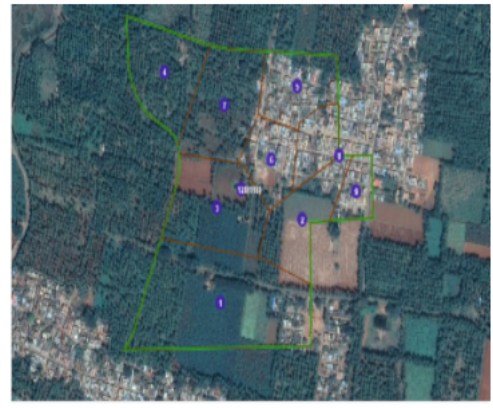

Google Map View