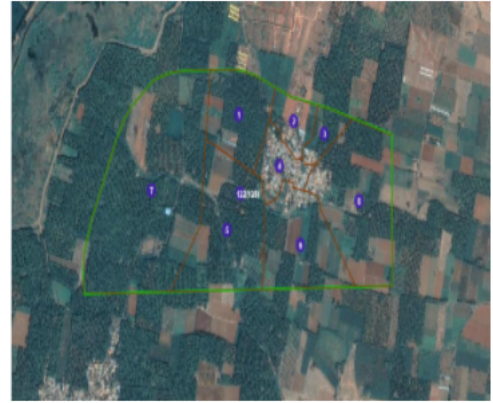

3. வாக்குச் சாவடியின் விவரங்கள்

<p>வாக்குச் சாவடியின் எண் மற்றும் பெயர் :</p> <p>141 - அரசு கள்ளர் ஆரம்பப்பள்ளி, புதிய கட்டிடம் மேற்கு பக்கம் மலையாண்டிபுரம் என்ற ஊத்துப்பட்டி</p> <p>வாக்குச் சாவடியின் முகவரி :</p> <p>அரசு கள்ளர் ஆரம்பப்பள்ளி, புதிய கட்டிடம் மேற்கு பக்கம் மலையாண்டிபுரம் என்ற ஊத்துப்பட்டி</p>	<p>வாக்குச் சாவடியின் வகைப்பாடு (ஆண்/பெண்/பொது)</p> <p style="text-align: center;">துணை வாக்குச் சாவடிகளின் எண்ணிக்கை :</p>	<p>பொது</p> <p style="font-size: 24px;">0</p>
--	---	---

4. வாக்காளர்களின் எண்ணிக்கை

தொடங்கும் வரிசை எண்	முடியும் வரிசை எண்.	நிகர வாக்காளர்களின் எண்ணிக்கை			
		ஆண்	பெண்	மூன்றாம் பாலினம்	மொத்தம்
1	762	388	374	0	762

கையொப்பம்

Nazri Naksha

Google Map View

Polling Station Building Front View