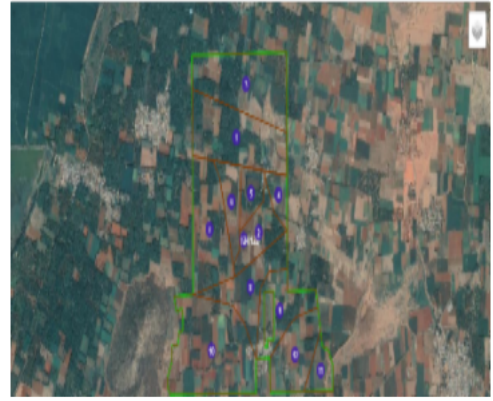

Google Map View

Polling Station Building Front View

Polling Station Front View

Cad View

Key MAP View

சட்டமன்றத் தொகுதியின் எண் மற்றும் பெயர் : 201-கம்பம் பிரிவு எண் மற்றும் பெயர் 1-முத்துலாபுரம் (வ.கி) மற்றும் (ஊ), வார்டு-4 மேற்குத்தெரு