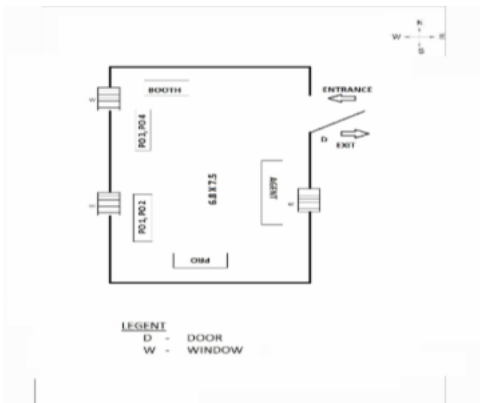

Google Map View

Polling Station Building Front View

Polling Station Front View

Cad View

Key MAP View

சட்டமன்றத் தொகுதியின் எண் மற்றும் பெயர் : 201-கம்பம் பிரிவு எண் மற்றும் பெயர் 1-முத்துலாபுரம் (வ.கி) மற்றும் (ஊ), வார்டு-4 மேற்குத்தெரு