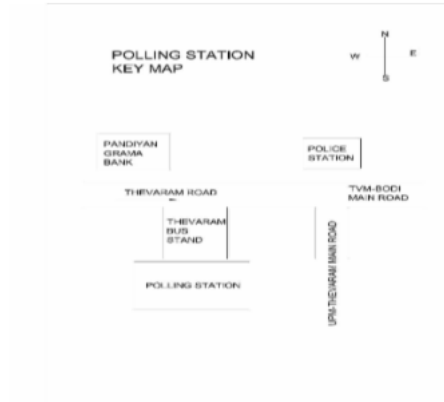

Key MAP View