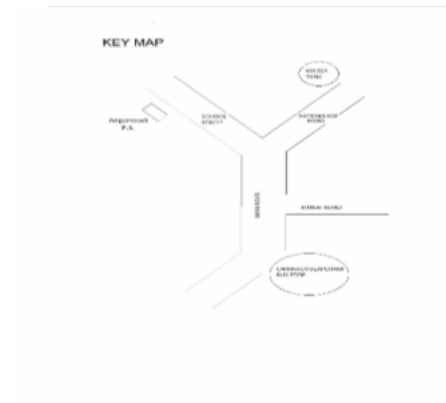

Key MAP View