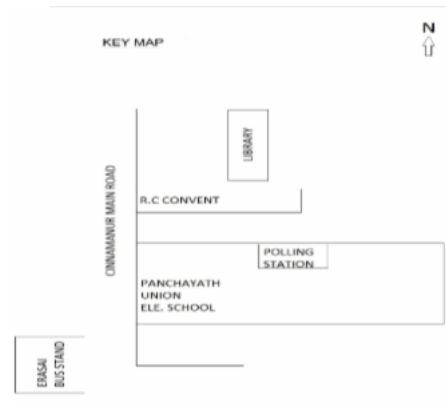

Google Map View

Polling Station Building Front View

Polling Station Front View

Cad View

Key MAP View

சட்டமன்றத் தொகுதியின் எண் மற்றும் பெயர் : 201-கம்பம் பிரிவு எண் மற்றும் பெயர் 1-எரசக்கநாயக்கனூர் (வ.கி) மற்றும் (ஊ), வார்டு-2 யாதவர தெரு