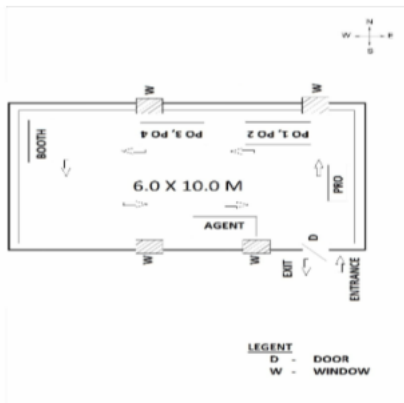

Google Map View

Polling Station Building Front View

Polling Station Front View

Cad View

Key MAP View

சட்டமன்றத் தொகுதியின் எண் மற்றும் பெயர் : 201-கம்பம் பிரிவு எண் மற்றும் பெயர் 1-எரசக்கநாயக்கனூர் (வ.கி) மற்றும் (ஊ), வார்டு-2 யாதவர தெரு