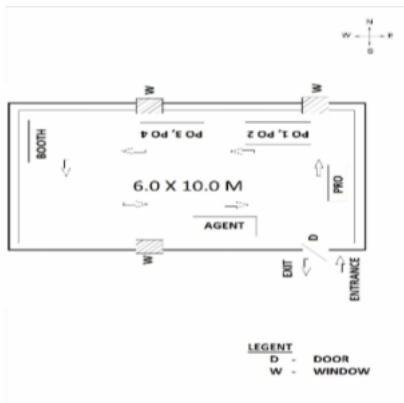

வாக்காளர் பதிவு அலுவலரின்  
கையொப்பம்

Nazri Naksha

Google Map View

Polling Station Building Front View

Polling Station Front View

Cad View

Key MAP View

1 பெயர் : சிந்து கணவர் பெயர்: ராஜா வீட்டு எண் : 2 வயது : 45 பாலினம் : பெண் Photo is available	CRN1836527	2 பெயர் : ரா பிருந்தா தந்தை பெயர்: ராஜா வீட்டு எண் : 2/3 வயது : 23 பாலினம் : பெண் Photo is available	XSW2367969	3 பெயர் : பிகன்யர் தாயின் பெயர்: சிந்து வீட்டு எண் : 2/3 வயது : 20 பாலினம் : பெண் Photo is available	XSW2492387
4 பெயர் : அர்ச்சணா தந்தை பெயர்: ரெங்கசாமி வீட்டு எண் : 3 வயது : 27 பாலினம் : பெண் Photo is available	XSW1273317	5 பெயர் : முத்துச்செல்வம் தந்தை பெயர்: செல்லதுரை வீட்டு எண் : 3 வயது : 27 பாலினம் : ஆண் Photo is available	XSW1273366	6 பெயர் : காந்திமதி கணவர் பெயர்: சந்தானம் வீட்டு எண் : 3-1-31 வயது : 86 பாலினம் : பெண் Photo is available	XSW1062223
7 பெயர் : விஜய் தந்தை பெயர்: முத்து வீட்டு எண் : 3/வா-52 வயது : 25 பாலினம் : ஆண் Photo is available	XSW2257293	8 பெயர் : தனலட்சுமி கணவர் பெயர்: சங்கர் வீட்டு எண் : 4 வயது : 36 பாலினம் : பெண் Photo is available	XSW1012392	9 பெயர் : சிவசக்தி தந்தை பெயர்: பழனிச்சாமி வீட்டு எண் : 4 வயது : 31 பாலினம் : ஆண் Photo is available	XSW1012467
10 பெயர் : முருகானந்தம் தந்தை பெயர்: ராமசாமி வீட்டு எண் : 4/3 வயது : 56 பாலினம் : ஆண் Photo is available	XSW1742923	11 பெயர் : அழகுலட்சுமி கணவர் பெயர்: முருகானந்தம் வீட்டு எண் : 4/3 வயது : 52 பாலினம் : பெண் Photo is available	XSW0657015	12 பெயர் : வேலுசாமி தந்தை பெயர்: காமட்சிஆசாரி வீட்டு எண் : 5 வயது : 75 பாலினம் : ஆண் Photo is available	XSW1731660
13 பெயர் : சுப்புலட்சுமி கணவர் பெயர்: வேலுசாமி வீட்டு எண் : 5 வயது : 64 பாலினம் : பெண் Photo is available	XSW1731678	14 பெயர் : பாலமுருகன் தந்தை பெயர்: வேல்ச்சாமி வீட்டு எண் : 5 வயது : 46 பாலினம் : ஆண் Photo is available	CRN1353341	15 பெயர் : வேல்முருகன் தந்தை பெயர்: வேலுசாமி வீட்டு எண் : 5 வயது : 37 பாலினம் : ஆண் Photo is available	XSW0285940
16 பெயர் : காமாட்சியம்மாள் கணவர் பெயர்: அய்யாத்துரை வீட்டு எண் : 8 வயது : 81 பாலினம் : பெண் Photo is available	XSW1731686	17 பெயர் : ராமுத்தாயம்மாள் கணவர் பெயர்: பொன்னுச்சாமி வீட்டு எண் : 8-574 வயது : 76 பாலினம் : பெண் Photo is available	XSW1062215	18 பெயர் : கனகராஜ் தந்தை பெயர்: அய்யாத்துரை வீட்டு எண் : 9 வயது : 69 பாலினம் : ஆண் Photo is available	XSW1731694
19 பெயர் : ரங்கம்மாள் கணவர் பெயர்: கனகராஜ் வீட்டு எண் : 9 வயது : 61 பாலினம் : பெண் Photo is available	XSW1731702	20 பெயர் : ரவிக்குமார் தந்தை பெயர்: கனகராசு வீட்டு எண் : 9 வயது : 44 பாலினம் : ஆண் Photo is available	CRN2639037	21 பெயர் : மோகன் கே தந்தை பெயர்: கனகராஜ் வீட்டு எண் : 9-9 வயது : 38 பாலினம் : ஆண் Photo is available	XSW0062018
22 பெயர் : சக்திவேல் தந்தை பெயர்: அய்யாத்துரை வீட்டு எண் : 10 வயது : 60 பாலினம் : ஆண் Photo is available	XSW1731728	23 பெயர் : கோபிநாத் தாயின் பெயர்: சக்திவேல் வீட்டு எண் : 10/வா-3 வயது : 24 பாலினம் : ஆண் Photo is available	XSW2257012	24 பெயர் : தங்கம் தந்தை பெயர்: முருகேசன் வீட்டு எண் : 11 வயது : 38 பாலினம் : ஆண் Photo is available	XSW0657056
25 பெயர் : சாந்தி கணவர் பெயர்: தங்கம் வீட்டு எண் : 11 வயது : 31 பாலினம் : பெண் Photo is available	XSW0866525	26 பெயர் : ரவி தந்தை பெயர்: பகவதி வீட்டு எண் : 12 வயது : 51 பாலினம் : ஆண் Photo is available	XSW1731736	27 பெயர் : அமுதா கணவர் பெயர்: ரவி வீட்டு எண் : 12 வயது : 47 பாலினம் : பெண் Photo is available	XSW1731744
28 பெயர் : சரண்யா கணவர் பெயர்: குமார் வீட்டு எண் : 12 வயது : 40 பாலினம் : பெண் Photo is available	CRN2632602	29 பெயர் : வீரலட்சுமி தந்தை பெயர்: ரவி வீட்டு எண் : 12 வயது : 28 பாலினம் : பெண் Photo is available	XSW1273259	30 பெயர் : கார்த்திக்ராஜா தந்தை பெயர்: ரவி வீட்டு எண் : 12 வயது : 28 பாலினம் : ஆண் Photo is available	XSW1273275