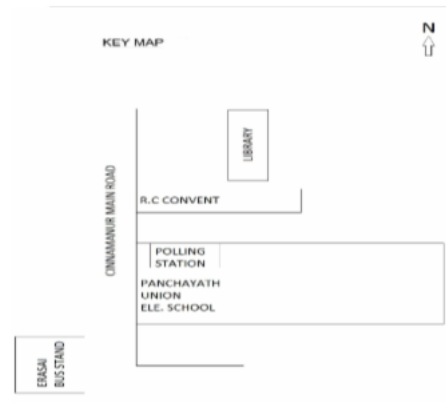

வாக்காளர் பதிவு அலுவலரின்  
கையொப்பம்

Nazri Naksha

Google Map View

Polling Station Building Front View

Polling Station Front View

Cad View

Key MAP View

1 பெயர் : சிந்து கணவர் பெயர்: ராஜா வீட்டு எண் : 2 வயது : 45 பாலினம் : பெண் Photo is available	CRN1836527	2 பெயர் : ரா பிருந்தா தந்தை பெயர்: ராஜா வீட்டு எண் : 2/3 வயது : 23 பாலினம் : பெண் Photo is available	XSW2367969	3 பெயர் : பிகன்யர் தாயின் பெயர்: சிந்து வீட்டு எண் : 2/3 வயது : 20 பாலினம் : பெண் Photo is available	XSW2492387
4 பெயர் : அர்ச்சணா தந்தை பெயர்: ரெங்கசாமி வீட்டு எண் : 3 வயது : 27 பாலினம் : பெண் Photo is available	XSW1273317	5 பெயர் : முத்துச்செல்வம் தந்தை பெயர்: செல்லதுரை வீட்டு எண் : 3 வயது : 27 பாலினம் : ஆண் Photo is available	XSW1273366	6 பெயர் : காந்திமதி கணவர் பெயர்: சந்தானம் வீட்டு எண் : 3-1-31 வயது : 86 பாலினம் : பெண் Photo is available	XSW1062223
7 பெயர் : விஜய் தந்தை பெயர்: முத்து வீட்டு எண் : 3/வா-52 வயது : 25 பாலினம் : ஆண் Photo is available	XSW2257293	8 பெயர் : தனலட்சுமி கணவர் பெயர்: சங்கர் வீட்டு எண் : 4 வயது : 36 பாலினம் : பெண் Photo is available	XSW1012392	9 பெயர் : சிவசக்தி தந்தை பெயர்: பழனிச்சாமி வீட்டு எண் : 4 வயது : 31 பாலினம் : ஆண் Photo is available	XSW1012467
10 பெயர் : முருகானந்தம் தந்தை பெயர்: ராமசாமி வீட்டு எண் : 4/3 வயது : 56 பாலினம் : ஆண் Photo is available	XSW1742923	11 பெயர் : அழகுலட்சுமி கணவர் பெயர்: முருகானந்தம் வீட்டு எண் : 4/3 வயது : 52 பாலினம் : பெண் Photo is available	XSW0657015	12 பெயர் : வேலுசாமி தந்தை பெயர்: காமட்சிஆசாரி வீட்டு எண் : 5 வயது : 75 பாலினம் : ஆண் Photo is available	XSW1731660
13 பெயர் : சுப்புலட்சுமி கணவர் பெயர்: வேலுசாமி வீட்டு எண் : 5 வயது : 64 பாலினம் : பெண் Photo is available	XSW1731678	14 பெயர் : பாலமுருகன் தந்தை பெயர்: வேல்ச்சாமி வீட்டு எண் : 5 வயது : 46 பாலினம் : ஆண் Photo is available	CRN1353341	15 பெயர் : வேல்முருகன் தந்தை பெயர்: வேலுசாமி வீட்டு எண் : 5 வயது : 37 பாலினம் : ஆண் Photo is available	XSW0285940
16 பெயர் : காமாட்சியம்மாள் கணவர் பெயர்: அய்யாத்துரை வீட்டு எண் : 8 வயது : 81 பாலினம் : பெண் Photo is available	XSW1731686	17 பெயர் : ராமுத்தாயம்மாள் கணவர் பெயர்: பொன்னுச்சாமி வீட்டு எண் : 8-574 வயது : 76 பாலினம் : பெண் Photo is available	XSW1062215	18 பெயர் : கனகராஜ் தந்தை பெயர்: அய்யாத்துரை வீட்டு எண் : 9 வயது : 69 பாலினம் : ஆண் Photo is available	XSW1731694
19 பெயர் : ரங்கம்மாள் கணவர் பெயர்: கனகராஜ் வீட்டு எண் : 9 வயது : 61 பாலினம் : பெண் Photo is available	XSW1731702	20 பெயர் : ரவிக்குமார் தந்தை பெயர்: கனகராசு வீட்டு எண் : 9 வயது : 44 பாலினம் : ஆண் Photo is available	CRN2639037	21 பெயர் : மோகன் கே தந்தை பெயர்: கனகராஜ் வீட்டு எண் : 9-9 வயது : 38 பாலினம் : ஆண் Photo is available	XSW0062018
22 பெயர் : சக்திவேல் தந்தை பெயர்: அய்யாத்துரை வீட்டு எண் : 10 வயது : 60 பாலினம் : ஆண் Photo is available	XSW1731728	23 பெயர் : கோபிநாத் தாயின் பெயர்: சக்திவேல் வீட்டு எண் : 10/வா-3 வயது : 24 பாலினம் : ஆண் Photo is available	XSW2257012	24 பெயர் : தங்கம் தந்தை பெயர்: முருகேசன் வீட்டு எண் : 11 வயது : 38 பாலினம் : ஆண் Photo is available	XSW0657056
25 பெயர் : சாந்தி கணவர் பெயர்: தங்கம் வீட்டு எண் : 11 வயது : 31 பாலினம் : பெண் Photo is available	XSW0866525	26 பெயர் : ரவி தந்தை பெயர்: பகவதி வீட்டு எண் : 12 வயது : 51 பாலினம் : ஆண் Photo is available	XSW1731736	27 பெயர் : அமுதா கணவர் பெயர்: ரவி வீட்டு எண் : 12 வயது : 47 பாலினம் : பெண் Photo is available	XSW1731744
28 பெயர் : சரண்யா கணவர் பெயர்: குமார் வீட்டு எண் : 12 வயது : 40 பாலினம் : பெண் Photo is available	CRN2632602	29 பெயர் : வீரலட்சுமி தந்தை பெயர்: ரவி வீட்டு எண் : 12 வயது : 28 பாலினம் : பெண் Photo is available	XSW1273259	30 பெயர் : கார்த்திக்ராஜா தந்தை பெயர்: ரவி வீட்டு எண் : 12 வயது : 28 பாலினம் : ஆண் Photo is available	XSW1273275