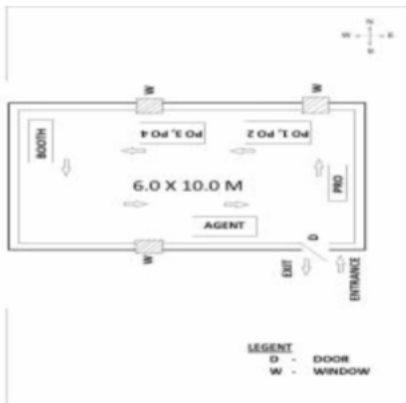

வாக்காளர் பதிவு அலுவலரின்
கையொப்பம்

Nazri Naksha

Google Map View

Polling Station Building Front View

Polling Station Front View

Cad View

Key MAP View

சட்டமன்றத் தொகுதியின் எண் மற்றும் பெயர் : 201-கம்பம் பிரிவு எண் மற்றும் பெயர் 1-எரசக்கநாயக்கனூர் (வ.கி) மற்றும் (ஊ), வார்டு-4 ஆர்.சி பள்ளி தெரு