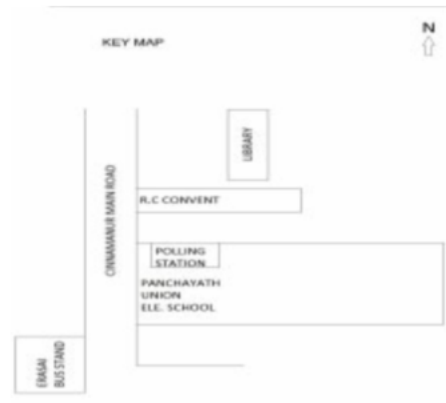

வாக்காளர் பதிவு அலுவலரின்
கையொப்பம்

Nazri Naksha

Google Map View

Polling Station Building Front View

Polling Station Front View

Cad View

Key MAP View

சட்டமன்றத் தொகுதியின் எண் மற்றும் பெயர் : 201-கம்பம் பிரிவு எண் மற்றும் பெயர் 1-எரசக்கநாயக்கனூர் (வ.கி) மற்றும் (ஊ), வார்டு-4 ஆர்.சி பள்ளி தெரு