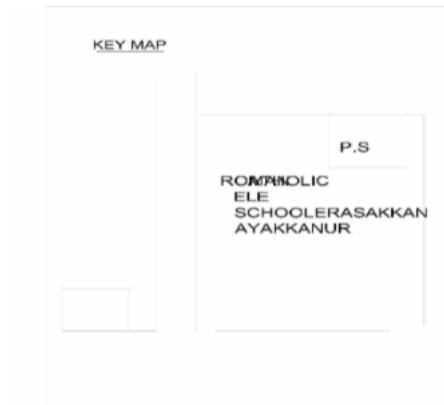

Key MAP View