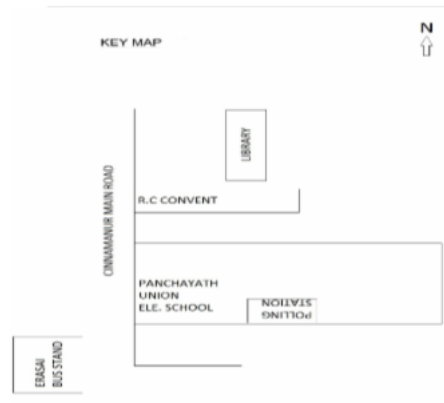

Key MAP View