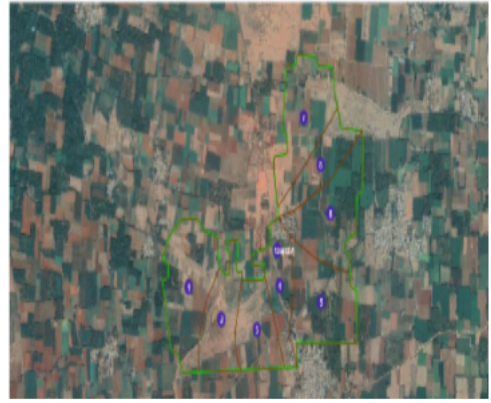

4. வாக்காளர்களின் எண்ணிக்கை

தொடங்கும் வரிசை எண்	முடியும் வரிசை எண்.	நிகர வாக்காளர்களின் எண்ணிக்கை			
		ஆண்	பெண்	மூன்றாம் பாலினம்	மொத்தம்
1	1051	499	542	0	1041

கையொப்பம்

Nazri Naksha

Google Map View

Polling Station Building Front View