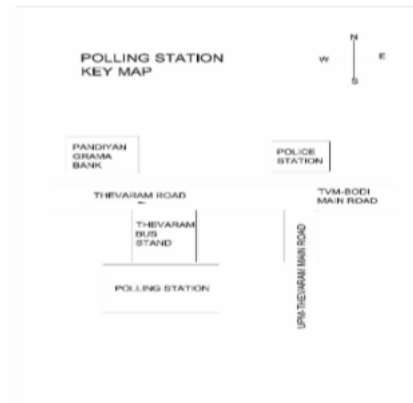

Key MAP View