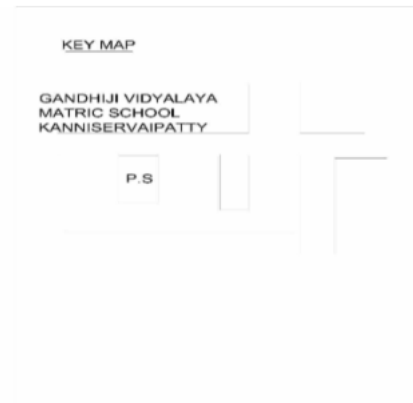

வாக்காளர் பதிவு அலுவலரின்
கையொப்பம்

Nazri Naksha

Google Map View

Polling Station Building Front View

Polling Station Front View

Cad View

Key MAP View

1 பெயர் : ஜானகி கணவர் பெயர் : மாரிமுத்து வீட்டு எண் : 1 வயது : 38 பாலினம் : பெண்	XSW0508358 Photo is available	2 பெயர் : கிருஷ்ணவேணி கணவர் பெயர் : சத்திய ராகவன் வீட்டு எண் : 2 வயது : 39 பாலினம் : பெண்	XSW0814509 Photo is available	3 பெயர் : பானுபிரியா தந்தை பெயர் : மகேஷ் வீட்டு எண் : 2-10 வயது : 34 பாலினம் : பெண்	XSW1125590 Photo is available
4 பெயர் : பவானி தந்தை பெயர் : மகேஷ் வீட்டு எண் : 2-10 வயது : 28 பாலினம் : பெண்	XSW1125608 Photo is available	5 பெயர் : ஈஸ்வரன் தந்தை பெயர் : சின்னக்குமார் வீட்டு எண் : 2-60 வயது : 41 பாலினம் : ஆண்	CRN3471455 Photo is available	6 பெயர் : ரஞ்சிதம் கணவர் பெயர் : ஈஸ்வரன் வீட்டு எண் : 2-60 வயது : 31 பாலினம் : பெண்	XSW1125756 Photo is available
7 பெயர் : முனியம்மாள் தந்தை பெயர் : ஈஸ்வரன் வீட்டு எண் : 2W வயது : 39 பாலினம் : பெண்	XSW1013929 Photo is available	8 பெயர் : தனலட்சுமி தந்தை பெயர் : கணேசன் வீட்டு எண் : 2W-49 வயது : 37 பாலினம் : பெண்	XSW1216076 Photo is available	9 பெயர் : கண்ணன் தந்தை பெயர் : சபாபதி வீட்டு எண் : 2W-68 வயது : 33 பாலினம் : ஆண்	XSW1216068 Photo is available
10 பெயர் : கோமதி கி தந்தை பெயர் : கிருஷ்ணன் ஈ வீட்டு எண் : 3-2 வயது : 22 பாலினம் : பெண்	XSW2565604 Photo is available	11 பெயர் : சின்னச்சாமி தந்தை பெயர் : சாமியப்பத்தேவர் வீட்டு எண் : 4 வயது : 86 பாலினம் : ஆண்	XSW1769603 Photo is available	12 பெயர் : ரத்தினம் கணவர் பெயர் : சின்னச்சாமி வீட்டு எண் : 4 வயது : 71 பாலினம் : பெண்	XSW1769611 Photo is available
13 பெயர் : ஞானசுஸ்வரன் தந்தை பெயர் : சின்னச்சாமி வீட்டு எண் : 4 வயது : 42 பாலினம் : ஆண்	CRN2628527 Photo is available	14 பெயர் : முத்துபிரபா கணவர் பெயர் : ஞானசுஸ்வரன் வீட்டு எண் : 4 வயது : 42 பாலினம் : பெண்	CRN2627370 Photo is available	15 பெயர் : செல்வ குமார் தந்தை பெயர் : முருகன் வீட்டு எண் : 7 வா-3 வயது : 24 பாலினம் : ஆண்	XSW2222479 Photo is available
16 பெயர் : சூர்யா தந்தை பெயர் : மதிவாணன் வீட்டு எண் : 7 வா-3 வயது : 23 பாலினம் : ஆண்	XSW2222552 Photo is available	17 பெயர் : முனியப்பன் தந்தை பெயர் : பைனாத்தேவர் வீட்டு எண் : 8 வயது : 56 பாலினம் : ஆண்	XSW1769637 Photo is available	18 பெயர் : கார்த்திகேயன் தந்தை பெயர் : ஓண்டிவீரன் வீட்டு எண் : 8 வயது : 39 பாலினம் : ஆண்	XSW0288720 Photo is available
19 பெயர் : கார்த்திகேயன் தந்தை பெயர் : முனியப்பன் வீட்டு எண் : 8 வயது : 35 பாலினம் : ஆண்	XSW0812453 Photo is available	20 பெயர் : செல்வராணி கணவர் பெயர் : கார்த்திக்ராஜா வீட்டு எண் : 8 வயது : 32 பாலினம் : பெண்	XSW0812479 Photo is available	21 பெயர் : ஈஸ்வரன் தந்தை பெயர் : அய்யனத்தேவர் வீட்டு எண் : 9 வயது : 62 பாலினம் : ஆண்	XSW1769645 Photo is available
22 பெயர் : பிச்சைமணி கணவர் பெயர் : ஈஸ்வரன் வீட்டு எண் : 9 வயது : 58 பாலினம் : பெண்	XSW1769652 Photo is available	# 23 பெயர் : மணி காட்டுராஜா தந்தை பெயர் : காட்டுராஜா வீட்டு எண் : 9 வயது : 36 பாலினம் : ஆண்	XSW1125624 Photo is available	24 பெயர் : முனியாண்டி தந்தை பெயர் : ஈஸ்வரன் வீட்டு எண் : 9 வயது : 36 பாலினம் : ஆண்	XSW0508366 Photo is available
25 பெயர் : பஞ்சு தந்தை பெயர் : ஈஸ்வரன் வீட்டு எண் : 9 வயது : 36 பாலினம் : பெண்	XSW0288944 Photo is available	26 பெயர் : மகேஷ் வரி கணவர் பெயர் : முனியாண்டி வீட்டு எண் : 9 வயது : 28 பாலினம் : பெண்	XSW2161305 Photo is available	27 பெயர் : பாப்பா தந்தை பெயர் : சங்கிலிசேர்வை வீட்டு எண் : 9A வயது : 70 பாலினம் : பெண்	XSW0289157 Photo is available
28 பெயர் : மகேஷ் தந்தை பெயர் : வேலுச்சாமி வீட்டு எண் : 10 வயது : 66 பாலினம் : ஆண்	XSW1769660 Photo is available	29 பெயர் : முருகேஸ்வரி கணவர் பெயர் : மகேஷ் வீட்டு எண் : 10 வயது : 55 பாலினம் : பெண்	CRN1363852 Photo is available	30 பெயர் : இராக்கம்மாள் கணவர் பெயர் : மகேஷ் வீட்டு எண் : 10 வயது : 53 பாலினம் : பெண்	XSW1769678 Photo is available