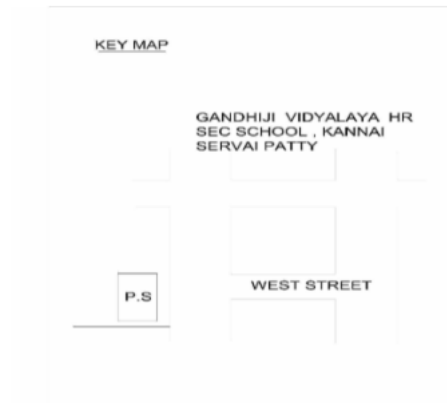

Google Map View

Polling Station Building Front View

Polling Station Front View

Cad View

Key MAP View

1 பெயர் : இலக்கியா கணவர் பெயர் : ராஜ்குமார் வீட்டு எண் : 1 வயது : 29 பாலினம் : பெண்	XSW2272003	Photo is available	2 பெயர் : ராஜேல்கண்ணன் தந்தை பெயர் : மணிகண்டன் வீட்டு எண் : 2 வயது : 38 பாலினம் : ஆண்	XSW0063198	Photo is available	3 பெயர் : கார்த்திகா தந்தை பெயர் : அர்ச்சுணன் வீட்டு எண் : 3W-21 வயது : 33 பாலினம் : பெண்	XSW1014075	Photo is available
4 பெயர் : பிரமிளா தாயின் பெயர் : வேல் முருகன் வீட்டு எண் : 5 வயது : 58 பாலினம் : பெண்	XSW2222636	Photo is available	5 பெயர் : விக்னேஷ் குமார் தந்தை பெயர் : வேல் முருகன் வீட்டு எண் : 5 வயது : 29 பாலினம் : ஆண்	XSW2222602	Photo is available	6 பெயர் : கீதாஞ்சலி கணவர் பெயர் : பிரவீன் குமார் வீட்டு எண் : 7 வயது : 32 பாலினம் : பெண்	XSW2222644	Photo is available
7 பெயர் : முத்துக்குமார் தந்தை பெயர் : தங்கப்பன் வீட்டு எண் : 10 வயது : 37 பாலினம் : ஆண்	XSW0288787	Photo is available	8 பெயர் : சுகன்யா கணவர் பெயர் : முத்து குமார் வீட்டு எண் : 10 வயது : 30 பாலினம் : பெண்	XSW2272029	Photo is available	9 பெயர் : சத்ய பிரியா கணவர் பெயர் : பாண்டிய ராஜன் வீட்டு எண் : 11 வயது : 32 பாலினம் : பெண்	XSW2222792	Photo is available
10 பெயர் : நிவேதா இதரர் பெயர் : ஈஸ்வரன் வீட்டு எண் : 11 வயது : 29 பாலினம் : பெண்	XSW2222784	Photo is available	11 பெயர் : மீனா தந்தை பெயர் : காளி ராஜ் வீட்டு எண் : 11 வயது : 25 பாலினம் : பெண்	XSW2222735	Photo is available	12 பெயர் : இளையகபிலன் தந்தை பெயர் : பொம்மையசாமி வீட்டு எண் : 12 வயது : 30 பாலினம் : ஆண்	XSW1125871	Photo is available
13 பெயர் : குணசேகரன் தந்தை பெயர் : சிதம்பரம் வீட்டு எண் : 12-1 வயது : 59 பாலினம் : ஆண்	XSW1833078	Photo is available	14 பெயர் : தங்கம் கணவர் பெயர் : குணசேகரன் வீட்டு எண் : 12-1 வயது : 54 பாலினம் : பெண்	CRN2628899	Photo is available	15 பெயர் : சந்திரகுமார் தந்தை பெயர் : குணசேகரன் வீட்டு எண் : 12-1 வயது : 34 பாலினம் : ஆண்	XSW0288753	Photo is available
16 பெயர் : ராஜ்குமார் தந்தை பெயர் : குணசேகரன் வீட்டு எண் : 12-1 வயது : 32 பாலினம் : ஆண்	XSW0812461	Photo is available	17 பெயர் : அபிநயா தந்தை பெயர் : குணசேகரன் வீட்டு எண் : 12-1 வயது : 30 பாலினம் : பெண்	XSW0867879	Photo is available	18 பெயர் : கார்த்திகா தேவி தந்தை பெயர் : பால முருகன் வீட்டு எண் : 15 வயது : 26 பாலினம் : பெண்	XSW2272060	Photo is available
19 பெயர் : பிரவீன் தந்தை பெயர் : பாண்டி வீட்டு எண் : 17 வயது : 31 பாலினம் : ஆண்	XSW1125913	Photo is available	20 பெயர் : வீர மணி தந்தை பெயர் : கண்ணையன் வீட்டு எண் : 18 வயது : 47 பாலினம் : ஆண்	XSW2222719	Photo is available	21 பெயர் : சுருளி முத்து தந்தை பெயர் : சின்னப்பன் வீட்டு எண் : 19 வயது : 27 பாலினம் : ஆண்	XSW2161974	Photo is available
22 பெயர் : வாணி சுபத்ரா கணவர் பெயர் : செந்தில்குமார் வீட்டு எண் : 26 வயது : 50 பாலினம் : பெண்	CRN3711579	Photo is available	23 பெயர் : சிவா பண்டியா ராஜா தந்தை பெயர் : சுப்பிரமணி வீட்டு எண் : 27 வயது : 43 பாலினம் : ஆண்	XSW2271971	Photo is available	24 பெயர் : சரண்யா கணவர் பெயர் : சிவா பண்டியா ராஜா வீட்டு எண் : 27 வயது : 39 பாலினம் : பெண்	XSW2271963	Photo is available
25 பெயர் : பவானி தந்தை பெயர் : பாலமுருகன் வீட்டு எண் : 29 வயது : 35 பாலினம் : பெண்	XSW0289199	Photo is available	26 பெயர் : பூவிதா கணவர் பெயர் : மோகன் குமார் வீட்டு எண் : 30 வயது : 29 பாலினம் : பெண்	XSW2222610	Photo is available	27 பெயர் : முத்து மணி கணவர் பெயர் : மனோஜ் குமார் வீட்டு எண் : 43 வயது : 26 பாலினம் : பெண்	XSW2272045	Photo is available
28 பெயர் : கௌதம் தந்தை பெயர் : பழனிசாமி வீட்டு எண் : 56 வயது : 27 பாலினம் : ஆண்	XSW2222677	Photo is available	29 பெயர் : சங்கீதா தந்தை பெயர் : முருகன் வீட்டு எண் : 62 வயது : 26 பாலினம் : பெண்	XSW2271997	Photo is available	30 பெயர் : ஜெகதிஷ் குமார் தந்தை பெயர் : பூசப்பாண்டி வீட்டு எண் : 74 வயது : 23 பாலினம் : ஆண்	XSW2222693	Photo is available