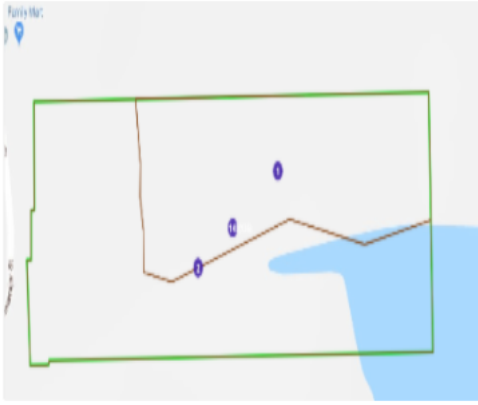

### 3. வாக்குச் சாவடியின் விவரங்கள்

<p><b>வாக்குச் சாவடியின் எண் மற்றும் பெயர் :</b></p> <p>162 - ஸ்ரீராமன் செட்டியார் ஆரம்பப்பள்ளி, கிழக்கு கட்டிடம், தெற்கு பக்க வகுப்பறை, கோம்பை</p> <p><b>வாக்குச் சாவடியின் முகவரி :</b></p> <p>ஸ்ரீராமன் செட்டியார் ஆரம்பப்பள்ளி, கிழக்கு கட்டிடம், தெற்கு பக்க வகுப்பறை, கோம்பை</p>	<p><b>வாக்குச் சாவடியின் வகைப்பாடு (ஆண்/பெண்/பொது)</b></p>	<p><b>பொது</b></p>
	<p><b>துணை வாக்குச் சாவடிகளின் எண்ணிக்கை :</b></p>	<p>0</p>

### 4. வாக்காளர்களின் எண்ணிக்கை

தொடங்கும் வரிசை எண்	முடியும் வரிசை எண்.	நிகர வாக்காளர்களின் எண்ணிக்கை			
		ஆண்	பெண்	மூன்றாம் பாலினம்	மொத்தம்
1	584	270	313	0	583

கையொப்பம்

Nazri Naksha

Google Map View

Polling Station Building Front View