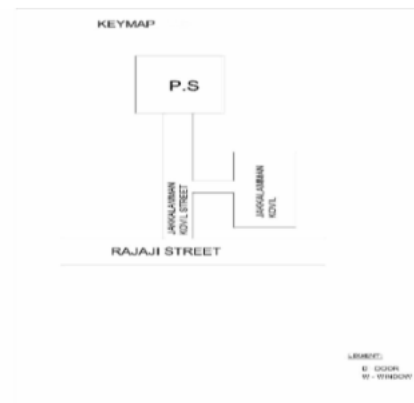

Key MAP View