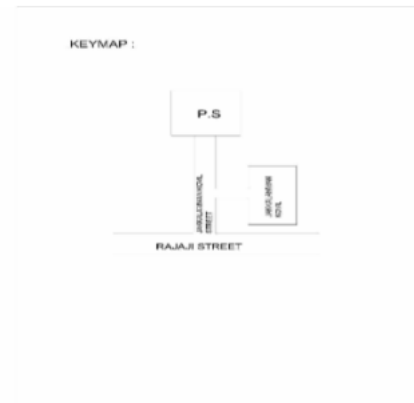

Key MAP View