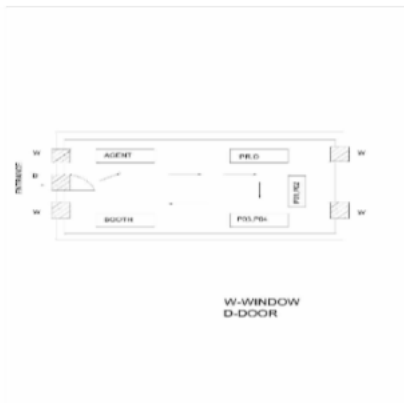

Google Map View

Polling Station Building Front View

Polling Station Front View

Cad View

Key MAP View

1 பெயர் : மீனா கணவர் பெயர் : சேர்மலை வீட்டு எண் : 1 வயது : 64 பாலினம் : பெண் Photo is available	HNW3542362	2 பெயர் : பிரகாஷ் தாயின் பெயர் : மீனா வீட்டு எண் : 1 வயது : 46 பாலினம் : ஆண் Photo is available	XSW0436048	3 பெயர் : பிச்சையம்மாள் கணவர் பெயர் : பிரகாஷ் வீட்டு எண் : 1 வயது : 39 பாலினம் : பெண் Photo is available	XSW0435966
4 பெயர் : கோட்டைராஜா தந்தை பெயர் : சின்னாண்டி வீட்டு எண் : 1 வயது : 37 பாலினம் : ஆண் Photo is available	XSW0664789	5 பெயர் : தேவகி கணவர் பெயர் : தங்கம் வீட்டு எண் : 1 வயது : 33 பாலினம் : பெண் Photo is available	XSW1274232	6 பெயர் : கௌதம் ரத்தினக்குமார் தந்தை பெயர் : ஆனந்தகுமார் வீட்டு எண் : 1-4-60 வயது : 33 பாலினம் : ஆண் Photo is available	XSW1186501
7 பெயர் : கோகுல் ரத்தின குமார் தந்தை பெயர் : ஆனந்த குமார் வீட்டு எண் : 1/4/60 வயது : 24 பாலினம் : ஆண் Photo is available	XSW2272318	# 8 பெயர் : முருகேசன் லட்சுமணன் தந்தை பெயர் : லட்சுமணன் வீட்டு எண் : 1-92 வயது : 56 பாலினம் : ஆண் Photo is available	HNW3302726	9 பெயர் : யுவனேஷ் நாராயன் தந்தை பெயர் : முருகேசன் வீட்டு எண் : 1/92 வயது : 26 பாலினம் : ஆண் Photo is available	XSW2272300
10 பெயர் : பிரியங்கா தந்தை பெயர் : காமராஜ் வீட்டு எண் : 3-5-33 வயது : 32 பாலினம் : பெண் Photo is available	XSW0771220	11 பெயர் : ரங்கசாமி தந்தை பெயர் : சுருளி வீட்டு எண் : 3-5-63-67 வயது : 67 பாலினம் : ஆண் Photo is available	XSW0544460	12 பெயர் : ஞானமணி கணவர் பெயர் : ரங்கசாமி வீட்டு எண் : 3-5-63-67 வயது : 60 பாலினம் : பெண் Photo is available	XSW0544478
13 பெயர் : மனோஜ்குமார் தந்தை பெயர் : முருகன் வீட்டு எண் : 3-7-8 வயது : 32 பாலினம் : ஆண் Photo is available	XSW0771238	14 பெயர் : சந்தமாரியம்மாள் கணவர் பெயர் : ராஜேந்திரன் வீட்டு எண் : 3-8-1 வயது : 73 பாலினம் : பெண் Photo is available	XSW1851369	15 பெயர் : மணிகண்டன் தந்தை பெயர் : ராஜேந்திரன் வீட்டு எண் : 3-8-1 வயது : 54 பாலினம் : ஆண் Photo is available	XSW1851377
16 பெயர் : மதனலட்சுமி கணவர் பெயர் : மணிகண்டன் வீட்டு எண் : 3-8-01 வயது : 48 பாலினம் : பெண் Photo is available	XSW2163095	17 பெயர் : மலர்க்கொடி கணவர் பெயர் : சின்னையாநாடார் வீட்டு எண் : 3-8-1A வயது : 68 பாலினம் : பெண் Photo is available	XSW1851393	18 பெயர் : தேவி கணவர் பெயர் : சுரேஷ் வீட்டு எண் : 3-8-6 வயது : 48 பாலினம் : பெண் Photo is available	XSW0064766
19 பெயர் : வேல்முருகன் தந்தை பெயர் : ரங்கசாமி வீட்டு எண் : 3-8-8 வயது : 34 பாலினம் : ஆண் Photo is available	XSW0664748	20 பெயர் : ரங்கம்மாள் கணவர் பெயர் : மாடசாமி வீட்டு எண் : 3-8-14 வயது : 74 பாலினம் : பெண் Photo is available	HNW1939156	21 பெயர் : தங்கப்பாண்டியன் தந்தை பெயர் : மாரியப்பன் வீட்டு எண் : 3-8-14 வயது : 69 பாலினம் : ஆண் Photo is available	XSW1851450
22 பெயர் : செல்லம்மாள் கணவர் பெயர் : ரெங்கசாமி வீட்டு எண் : 3-8-15 வயது : 70 பாலினம் : பெண் Photo is available	XSW1851468	23 பெயர் : சுருளிவேல் தந்தை பெயர் : சுப்பையாநாடார் வீட்டு எண் : 3-8-16 வயது : 66 பாலினம் : ஆண் Photo is available	XSW1851476	24 பெயர் : வாணி ஸ்ரீ கணவர் பெயர் : சுருளிவேல் வீட்டு எண் : 3-8-16 வயது : 56 பாலினம் : பெண் Photo is available	XSW1851484
25 பெயர் : முருகன் தந்தை பெயர் : குழந்தைவேலு வீட்டு எண் : 3-8-17 வயது : 60 பாலினம் : ஆண் Photo is available	XSW1851492	26 பெயர் : தெய்வம் கணவர் பெயர் : முருகன் வீட்டு எண் : 3-8-17 வயது : 54 பாலினம் : பெண் Photo is available	XSW1851500	27 பெயர் : ஞானராஜா தந்தை பெயர் : ஜெயமுருகன் வீட்டு எண் : 3-8-17-22 வயது : 54 பாலினம் : ஆண் Photo is available	XSW0230581
28 பெயர் : ரங்கம்மாள் கணவர் பெயர் : சுந்தரராஜ் வீட்டு எண் : 3-8-21 வயது : 76 பாலினம் : பெண் Photo is available	XSW1851526	29 பெயர் : கருப்பையா தந்தை பெயர் : சுந்தரராஜ் வீட்டு எண் : 3-8-21 வயது : 54 பாலினம் : ஆண் Photo is available	XSW1851534	30 பெயர் : முருகேஸ்வரி கணவர் பெயர் : தங்கப்பாண்டியன் வீட்டு எண் : 3-8-22 வயது : 57 பாலினம் : பெண் Photo is available	XSW1851542