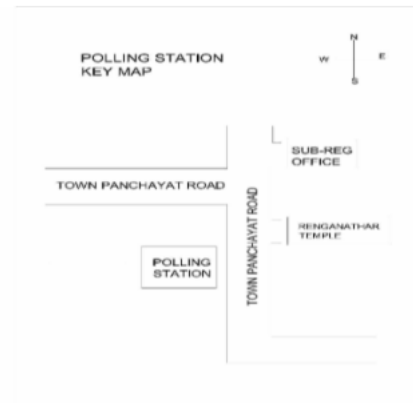

Key MAP View