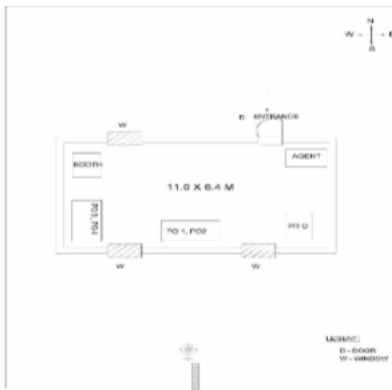

வாக்காளர் பதிவு அலுவலரின்  
கையொப்பம்

Nazri Naksha

Google Map View

Polling Station Building Front View

Polling Station Front View

Cad View

Key MAP View

1 பெயர் : அருண்ராஜா தந்தை பெயர்: முருகேசன் வீட்டு எண் : 1 வயது : 38 பாலினம் : ஆண்	XSW0544601 Photo is available	2 பெயர் : வண்ணியஜெயராணி கணவர் பெயர்: பாஸ்கரன் வீட்டு எண் : 1 வயது : 32 பாலினம் : பெண்	XSW1064682 Photo is available	3 பெயர் : இனியவன் தந்தை பெயர்: ராஜா வீட்டு எண் : 1 வயது : 29 பாலினம் : ஆண்	XSW1064666 Photo is available
4 பெயர் : அர்ச்சனா கணவர் பெயர்: அருண்ராஜா வீட்டு எண் : 1 வயது : 28 பாலினம் : பெண்	XSW2163343 Photo is available	5 பெயர் : கீர்த்தனா தந்தை பெயர்: மணிகண்டன் வீட்டு எண் : 1 வயது : 26 பாலினம் : பெண்	XSW1295815 Photo is available	6 பெயர் : காயத்ரி தந்தை பெயர்: முருகன் வீட்டு எண் : 2-2-8 வயது : 27 பாலினம் : பெண்	XSW1295757 Photo is available
7 பெயர் : வாசகர் தந்தை பெயர்: முத்துக்காமாட்சி வீட்டு எண் : 2-3-2 வயது : 70 பாலினம் : ஆண்	XSW1791664 Photo is available	8 பெயர் : மணி தந்தை பெயர்: கருப்பையா வீட்டு எண் : 2-7-8 வயது : 39 பாலினம் : ஆண்	XSW0291021 Photo is available	9 பெயர் : சிவகாமி இதரர் பெயர்: முருகேசன் வீட்டு எண் : 3-2-13 வயது : 61 பாலினம் : பெண்	XSW1791706 Photo is available
10 பெயர் : உதயக்குமார் தந்தை பெயர்: ராமலிங்கம்செட்டியார் வீட்டு எண் : 3-14 வயது : 68 பாலினம் : ஆண்	HNW3303203 Photo is available	11 பெயர் : பாலகிருஷ்ணன் தந்தை பெயர்: உதயக்குமார் வீட்டு எண் : 3-14 வயது : 31 பாலினம் : ஆண்	XSW0869008 Photo is available	12 பெயர் : ரத்தினம் கணவர் பெயர்: காமாட்சி வீட்டு எண் : 3-24 வயது : 64 பாலினம் : பெண்	XSW0544908 Photo is available
13 பெயர் : மணி தந்தை பெயர்: காமாட்சி வீட்டு எண் : 3-24 வயது : 46 பாலினம் : ஆண்	XSW0544551 Photo is available	14 பெயர் : சந்தனகுமாரி கணவர் பெயர்: மணி வீட்டு எண் : 3-24 வயது : 42 பாலினம் : பெண்	XSW0544890 Photo is available	15 பெயர் : சுகுணா கணவர் பெயர்: மனோகரன் வீட்டு எண் : 3-56 வயது : 68 பாலினம் : பெண்	XSW0544569 Photo is available
16 பெயர் : அமிர்தராம் தந்தை பெயர்: நிரந்தரதாஸ் வீட்டு எண் : 4 வயது : 36 பாலினம் : ஆண்	XSW0665554 Photo is available	17 பெயர் : காளியப்பன் தந்தை பெயர்: ராமலிங்கம்பிள்ளை வீட்டு எண் : 4-1-4-5 வயது : 51 பாலினம் : ஆண்	XSW0544635 Photo is available	18 பெயர் : ஜெயலட்சுமி கணவர் பெயர்: காளியப்பன் வீட்டு எண் : 4-1-4-5 வயது : 47 பாலினம் : பெண்	XSW0544742 Photo is available
19 பெயர் : விஜயலட்சுமி தந்தை பெயர்: காளியப்பன் வீட்டு எண் : 4-1-4-5 வயது : 33 பாலினம் : பெண்	XSW0544833 Photo is available	20 பெயர் : ஆண்டவர் தந்தை பெயர்: மருதமுத்து வீட்டு எண் : 4-3-1 வயது : 67 பாலினம் : ஆண்	XSW1791714 Photo is available	21 பெயர் : ஈஸ்வரி கணவர் பெயர்: ஆண்டவர் வீட்டு எண் : 4-3-1 வயது : 61 பாலினம் : பெண்	XSW1791722 Photo is available
22 பெயர் : முருகேசன் தந்தை பெயர்: மருதமுத்து வீட்டு எண் : 4-3-6 வயது : 73 பாலினம் : ஆண்	XSW1791730 Photo is available	23 பெயர் : செந்தில்குமார் தந்தை பெயர்: முருகேசன் வீட்டு எண் : 4-3-6 வயது : 52 பாலினம் : ஆண்	XSW1791748 Photo is available	24 பெயர் : மகேஸ்வரன் தந்தை பெயர்: முருகேசன் வீட்டு எண் : 4-3-6 வயது : 49 பாலினம் : ஆண்	XSW1791755 Photo is available
25 பெயர் : ஹரிஹரன் தந்தை பெயர்: மகேஸ்வரன் வீட்டு எண் : 4-3-6 வயது : 22 பாலினம் : ஆண்	XSW2517142 Photo is available	26 பெயர் : செந்தில்வேல் தந்தை பெயர்: வீரபத்திரன் வீட்டு எண் : 4-3-21 வயது : 53 பாலினம் : ஆண்	HNW1384809 Photo is available	27 பெயர் : வனிதா கணவர் பெயர்: செந்தில்வேல் வீட்டு எண் : 4-3-21 வயது : 45 பாலினம் : பெண்	HNW1356849 Photo is available
28 பெயர் : வேலுச்சாமி தந்தை பெயர்: ஈஸ்வரமூர்த்தி வீட்டு எண் : 4-3-23 வயது : 63 பாலினம் : ஆண்	XSW1791763 Photo is available	29 பெயர் : ராஜம் கணவர் பெயர்: வேலுச்சாமி வீட்டு எண் : 4-3-23 வயது : 53 பாலினம் : பெண்	XSW1791771 Photo is available	30 பெயர் : சுருளிமணி தந்தை பெயர்: சந்திரன் வீட்டு எண் : 4-4-1B வயது : 30 பாலினம் : ஆண்	XSW1064732 Photo is available