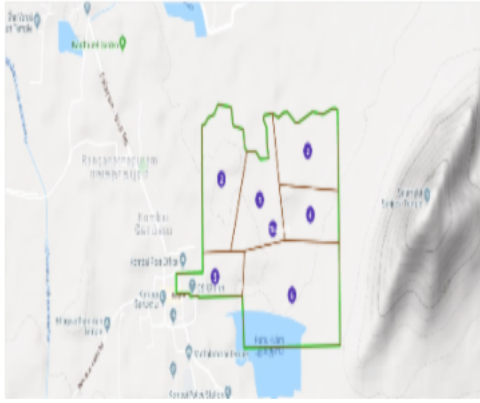

3. வாக்குச் சாவடியின் விவரங்கள்

<p>வாக்குச் சாவடியின் எண் மற்றும் பெயர் :</p> <p>174 - ஊராட்சி ஒன்றிய நடுநிலைப்பள்ளி, மேற்குப்பகுதி கோம்பை</p> <p>வாக்குச் சாவடியின் முகவரி :</p> <p>ஊராட்சி ஒன்றிய நடுநிலைப்பள்ளி, மேற்குப்பகுதி கோம்பை</p>	<p>வாக்குச் சாவடியின் வகைப்பாடு (ஆண்/பெண்/பொது)</p>	<p>பொது</p>
	<p>துணை வாக்குச் சாவடிகளின் எண்ணிக்கை :</p>	<p>0</p>

4. வாக்காளர்களின் எண்ணிக்கை

தொடங்கும் வரிசை எண்	முடியும் வரிசை எண்.	நிகர வாக்காளர்களின் எண்ணிக்கை			
		ஆண்	பெண்	மூன்றாம் பாலினம்	மொத்தம்
1	720	361	354	0	715

கையொப்பம்

Nazri Naksha

Google Map View

Polling Station Building Front View