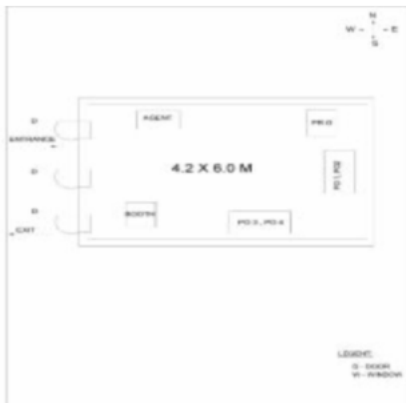

கையொப்பம்

Nazri Naksha

Google Map View

Polling Station Building Front View

Polling Station Front View

Cad View

Key MAP View

| | | | | | |
|--|----------------------------------|--|----------------------------------|---|----------------------------------|
| 1 பெயர் : முனியம்மாள் கணவர் பெயர் : மாரிமுத்து வீட்டு எண் : 6-3-49 வயது : 61 பாலினம் : பெண் | XSW1854637 Photo is available | 2 பெயர் : முருகன் தந்தை பெயர் : திருமலைபாப்பு வீட்டு எண் : 6-3-49 வயது : 61 பாலினம் : ஆண் | XSW1854645 Photo is available | 3 பெயர் : பொன்ராக்கு கணவர் பெயர் : முருகன் வீட்டு எண் : 6-3-49 வயது : 54 பாலினம் : பெண் | XSW1509629 Photo is available |
| 4 பெயர் : யேசம்மாள் கணவர் பெயர் : சுருளி வீட்டு எண் : 6-3-50A வயது : 85 பாலினம் : பெண் | XSW1854652 Photo is available | 5 பெயர் : கருப்பாயி கணவர் பெயர் : பெரியசுப்புராசு வீட்டு எண் : 6-3-50A வயது : 55 பாலினம் : பெண் | XSW1854678 Photo is available | 6 பெயர் : செல்லத்தாய் கணவர் பெயர் : சின்னசுப்புராசு வீட்டு எண் : 6-3-50A வயது : 53 பாலினம் : பெண் | XSW1854686 Photo is available |
| 7 பெயர் : கருப்பையா தந்தை பெயர் : கருப்பையா வீட்டு எண் : 6-3-50C வயது : 63 பாலினம் : ஆண் | XSW1854694 Photo is available | 8 பெயர் : ரங்கசாமி தந்தை பெயர் : கருப்பையா வீட்டு எண் : 6-3-50C வயது : 56 பாலினம் : ஆண் | XSW1854702 Photo is available | 9 பெயர் : சித்ரா ரங்கசாமி கணவர் பெயர் : ரங்கசாமி வீட்டு எண் : 6-3-50C வயது : 53 பாலினம் : பெண் | XSW1854710 Photo is available |
| 10 பெயர் : பெருமாள் தந்தை பெயர் : கருப்பையா வீட்டு எண் : 6-3-50D வயது : 61 பாலினம் : ஆண் | XSW1854728 Photo is available | 11 பெயர் : தேவபாக்யம் கணவர் பெயர் : கருப்பையா வீட்டு எண் : 6-3-50D வயது : 59 பாலினம் : பெண் | HNW3412921 Photo is available | 12 பெயர் : மஞ்சளா கணவர் பெயர் : பெருமாள் வீட்டு எண் : 6-3-50D வயது : 56 பாலினம் : பெண் | XSW1854736 Photo is available |
| 13 பெயர் : பாண்டியம்மாள் கணவர் பெயர் : பிச்சை வீட்டு எண் : 6-3-50D வயது : 48 பாலினம் : பெண் | HNW1957323 Photo is available | 14 பெயர் : சுரேஷ் தந்தை பெயர் : ராஜேந்தரன் வீட்டு எண் : 6-3-50E வயது : 39 பாலினம் : ஆண் | XSW2375244 Photo is available | 15 பெயர் : இருதயம் தந்தை பெயர் : சூசை வீட்டு எண் : 6-3-50E வயது : 91 பாலினம் : பெண் | XSW1854751 Photo is available |
| #2 16 பெயர் : சிலுவமுத்து சூசை தந்தை பெயர் : சூசை வீட்டு எண் : 6-3-50E வயது : 67 பாலினம் : ஆண் | XSW1854769 Photo is available | #2 17 பெயர் : மேரி சிலுவமுத்து கணவர் பெயர் : சிலுவமுத்து வீட்டு எண் : 6-3-50E வயது : 61 பாலினம் : பெண் | XSW1854777 Photo is available | 18 பெயர் : சமதி கணவர் பெயர் : ஞானசேகர் வீட்டு எண் : 6-3-51C வயது : 45 பாலினம் : பெண் | HNW1957083 Photo is available |
| 19 பெயர் : ரெங்குமாணிக்கம் தந்தை பெயர் : ஜோசப் வீட்டு எண் : 6-3-55-1 வயது : 61 பாலினம் : ஆண் | XSW1854801 Photo is available | 20 பெயர் : பொன்னுத்தாயி கணவர் பெயர் : ரெங்குமாணிக்கம் வீட்டு எண் : 6-3-55-1 வயது : 56 பாலினம் : பெண் | XSW1854819 Photo is available | 21 பெயர் : செல்வராணி கணவர் பெயர் : ஜோசப் வீட்டு எண் : 6-3-55-1 வயது : 51 பாலினம் : பெண் | XSW1854827 Photo is available |
| 22 பெயர் : சின்னதாய் கணவர் பெயர் : முத்து வீட்டு எண் : 6-3-56 வயது : 69 பாலினம் : பெண் | HNW1954528 Photo is available | 23 பெயர் : பொன்னம்மாள் கணவர் பெயர் : செல்லமுத்து வீட்டு எண் : 6-3-61 வயது : 86 பாலினம் : பெண் | XSW1854876 Photo is available | 24 பெயர் : முத்துச்சாமி தந்தை பெயர் : கோட்டையன் வீட்டு எண் : 6-3-61 வயது : 84 பாலினம் : ஆண் | XSW1854884 Photo is available |
| 25 பெயர் : ரங்கம்மாள் கணவர் பெயர் : தங்கவேல் வீட்டு எண் : 6-3-61 வயது : 73 பாலினம் : பெண் | XSW1854900 Photo is available | 26 பெயர் : மைக்கேலம்மாள் கணவர் பெயர் : இயேசு வீட்டு எண் : 6-3-61 வயது : 58 பாலினம் : பெண் | XSW1854934 Photo is available | 27 பெயர் : முருகாயி கணவர் பெயர் : முத்துச்சாமி வீட்டு எண் : 6-3-61 வயது : 52 பாலினம் : பெண் | XSW1854942 Photo is available |
| 28 பெயர் : குமார் தந்தை பெயர் : தங்கவேல் வீட்டு எண் : 6-3-61 வயது : 47 பாலினம் : ஆண் | HNW1325190 Photo is available | # 29 பெயர் : பாண்டியராஜ் தந்தை பெயர் : முத்துசாமி வீட்டு எண் : 6-3-61 வயது : 40 பாலினம் : ஆண் | HNW1304468 Photo is available | 30 பெயர் : பாண்டிமணி தந்தை பெயர் : முத்துசாமி வீட்டு எண் : 6-3-61 வயது : 42 பாலினம் : ஆண் | HNW1304302 Photo is available |