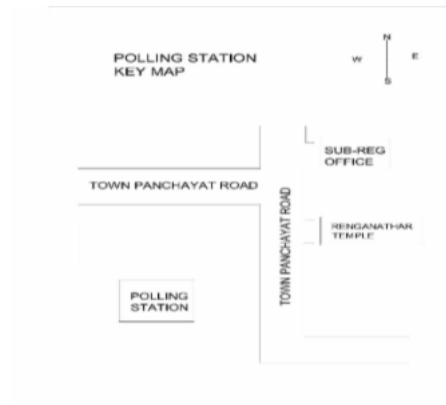

Key MAP View