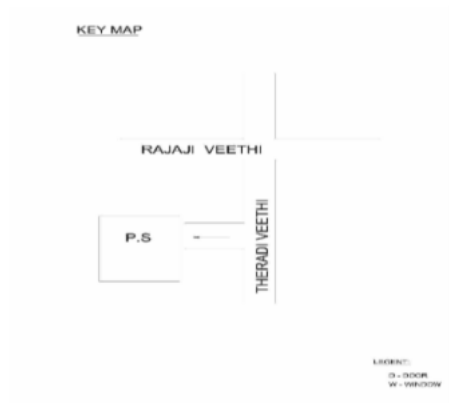

Polling Station Front View

Cad View

Key MAP View

1 பெயர் : மாட்சாமி தந்தை பெயர்: பெருமாள் வீட்டு எண் : 0 வயது : 39 பாலினம் : ஆண் Photo is available	XSW0065904	2 பெயர் : ரங்கநாதன் தந்தை பெயர்: வேலாயி தேவர் வீட்டு எண் : 1 வயது : 49 பாலினம் : ஆண் Photo is available	XSW0669796	3 பெயர் : வேல்முருகன் தந்தை பெயர்: வேலாயி தேவர் வீட்டு எண் : 1 வயது : 41 பாலினம் : ஆண் Photo is available	XSW0669804
4 பெயர் : கலைவாணி கணவர் பெயர்: வேல்முருகன் வீட்டு எண் : 1 வயது : 41 பாலினம் : பெண் Photo is available	XSW0669812	5 பெயர் : சிலைமாரியம்மாள் கணவர் பெயர்: பெரியமாரிமுத்து வீட்டு எண் : 1 வயது : 41 பாலினம் : பெண் Photo is available	XSW0669929	6 பெயர் : பால்தாய் கணவர் பெயர்: கருப்பசாமி வீட்டு எண் : 1 வயது : 39 பாலினம் : பெண் Photo is available	XSW1130384
7 பெயர் : ஜோதிமணி கணவர் பெயர்: ராஜா வீட்டு எண் : 1 வயது : 38 பாலினம் : பெண் Photo is available	XSW1016708	8 பெயர் : ராஜா தந்தை பெயர்: பால்கரன் வீட்டு எண் : 1 வயது : 38 பாலினம் : ஆண் Photo is available	XSW1016724	9 பெயர் : தங்கப்பாண்டி தந்தை பெயர்: ராஜாகம் வீட்டு எண் : 1 வயது : 36 பாலினம் : ஆண் Photo is available	XSW1016765
10 பெயர் : ராஜேஸ்வரி கணவர் பெயர்: தங்கப்பாண்டி வீட்டு எண் : 1 வயது : 33 பாலினம் : பெண் Photo is available	XSW1016732	11 பெயர் : மணிமேகலா கணவர் பெயர்: பால்பாண்டி வீட்டு எண் : 1 வயது : 32 பாலினம் : பெண் Photo is available	XSW0869974	12 பெயர் : மணிமேகலா தந்தை பெயர்: பெரியமாரிமுத்து வீட்டு எண் : 1 வயது : 31 பாலினம் : பெண் Photo is available	XSW1016740
13 பெயர் : ராஜா தந்தை பெயர்: முருகன் வீட்டு எண் : 1 வயது : 31 பாலினம் : ஆண் Photo is available	XSW0869982	14 பெயர் : பூங்கொடி கணவர் பெயர்: ஈஸ்வரன் வீட்டு எண் : 1 வயது : 29 பாலினம் : பெண் Photo is available	XSW1016757	15 பெயர் : மேகலை கணவர் பெயர்: மணி வீட்டு எண் : 1ஏ வயது : 41 பாலினம் : பெண் Photo is available	HNW1959436
16 பெயர் : கற்பகம் கணவர் பெயர்: பாலசுப்பிரமணி வீட்டு எண் : 1E வயது : 55 பாலினம் : பெண் Photo is available	HNW3544822	17 பெயர் : பிரகாஷ் தந்தை பெயர்: பாலசுப்பிரமணி வீட்டு எண் : 1E வயது : 41 பாலினம் : ஆண் Photo is available	HNW3544830	18 பெயர் : பாண்டிலட்சுமி கா தந்தை பெயர்: காளிராஜ் வீட்டு எண் : 1/வா-16, வயது : 19 பாலினம் : பெண் Photo is available	XSW2568335
19 பெயர் : மரியா கணவர் பெயர்: ராஜா வீட்டு எண் : 2 வயது : 52 பாலினம் : பெண் Photo is available	XSW1432400	20 பெயர் : ஈஸ்வரன் தந்தை பெயர்: காளிமுத்து வீட்டு எண் : 2 வயது : 51 பாலினம் : ஆண் Photo is available	XSW0669911	21 பெயர் : வினோதகுமார் தந்தை பெயர்: செல்வராஜ் வீட்டு எண் : 2 வயது : 30 பாலினம் : ஆண் Photo is available	XSW1016591
22 பெயர் : ரோஸ்லின் ம கணவர் பெயர்: மணிவேல் வீட்டு எண் : 2A வயது : 45 பாலினம் : பெண் Photo is available	XSW1066158	23 பெயர் : ஜெனிபர் தந்தை பெயர்: பாக்கியம் வீட்டு எண் : 2/வார்டு எண் 8 வயது : 35 பாலினம் : பெண் Photo is available	XSW0300244	24 பெயர் : ஆனந்தகுமார் தந்தை பெயர்: முருகன் வீட்டு எண் : 3 வயது : 43 பாலினம் : ஆண் Photo is available	XSW0670018
25 பெயர் : போத்திராஜ் தந்தை பெயர்: சுருளிஆண்டவர் வீட்டு எண் : 3 வயது : 30 பாலினம் : ஆண் Photo is available	XSW1130244	26 பெயர் : வைரக்குமார் சுருளியாண்டவர் தந்தை பெயர்: சுருளி ஆண்டவர் வீட்டு எண் : 3 வயது : 28 பாலினம் : ஆண் Photo is available	XSW1296276	27 பெயர் : விக்னேஷ்வரன் தந்தை பெயர்: மணிவேல் வீட்டு எண் : 3/1/வார்டு 8 வயது : 27 பாலினம் : ஆண் Photo is available	XSW2466639
28 பெயர் : வைஜெயந்தி கணவர் பெயர்: சுரேஷ் வீட்டு எண் : 3-8 வயது : 35 பாலினம் : பெண் Photo is available	XSW0772756	29 பெயர் : ந சிவப்பிரியா கணவர் பெயர்: பாண்டி வீட்டு எண் : 4 வயது : 44 பாலினம் : பெண் Photo is available	XSW0669820	30 பெயர் : மலர்விழி கணவர் பெயர்: நீதிமணி வீட்டு எண் : 4 வயது : 43 பாலினம் : பெண் Photo is available	XSW0670224