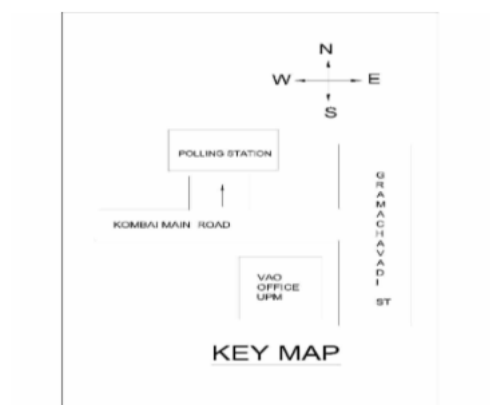

கையொப்பம்

Nazri Naksha

Google Map View

Polling Station Building Front View

Polling Station Front View

Cad View

Key MAP View

| | | | | | |
|--|----------------------------------|---|----------------------------------|---|----------------------------------|
| 1 பெயர் : கோபாலகிருஷ்ணன் தந்தை பெயர்: பாண்டி வீட்டு எண் : 1 வயது : 33 பாலினம் : ஆண் | XSW0511527 Photo is available | 2 பெயர் : பிரபாகரன் தந்தை பெயர்: சின்னன் வீட்டு எண் : 1 வயது : 33 பாலினம் : ஆண் | XSW1261825 Photo is available | 3 பெயர் : ஜோசப் தந்தை பெயர்: அந்தோணி வீட்டு எண் : 1-4-21 வயது : 51 பாலினம் : ஆண் | XSW0953430 Photo is available |
| 4 பெயர் : விஷால் பாரி ச தந்தை பெயர்: சவரி வீட்டு எண் : 1-5-4(1) வயது : 19 பாலினம் : ஆண் | XSW2562361 Photo is available | 5 பெயர் : சைமன் தந்தை பெயர்: அந்தோணி சவரி வீட்டு எண் : 1-5-18A வயது : 32 பாலினம் : ஆண் | XSW0953547 Photo is available | 6 பெயர் : பார்த்திபன் தந்தை பெயர்: சந்தியாகு வீட்டு எண் : 1-7-3 வயது : 30 பாலினம் : ஆண் | XSW2252773 Photo is available |
| 7 பெயர் : அஜீத்குமார் தந்தை பெயர்: சந்தியாகு வீட்டு எண் : 1-7-3 வயது : 27 பாலினம் : ஆண் | XSW2252765 Photo is available | 8 பெயர் : ஜெய ராணி கணவர் பெயர்: காமராஜ் வீட்டு எண் : 2 வயது : 56 பாலினம் : பெண் | XSW2251981 Photo is available | 9 பெயர் : மேகலா கணவர் பெயர்: தங்கம் வீட்டு எண் : 2 வயது : 37 பாலினம் : பெண் | XSW0511691 Photo is available |
| 10 பெயர் : வினோதா தந்தை பெயர்: முத்து வீட்டு எண் : 2 வயது : 29 பாலினம் : பெண் | XSW1188259 Photo is available | 11 பெயர் : முத்து தந்தை பெயர்: வேதநாயகம் வீட்டு எண் : 2-1-2B வயது : 54 பாலினம் : ஆண் | XSW0070227 Photo is available | 12 பெயர் : செல்வி கணவர் பெயர்: முத்து வீட்டு எண் : 2-1-2B வயது : 49 பாலினம் : பெண் | XSW0069948 Photo is available |
| 13 பெயர் : குழந்தை யேசு தந்தை பெயர்: எட்வர்ட் ராஜ் வீட்டு எண் : 2-1-6 வயது : 33 பாலினம் : ஆண் | XSW0953695 Photo is available | 14 பெயர் : ரீத்தாமேரி கணவர் பெயர்: சேவியர் வீட்டு எண் : 2-1-31 வயது : 37 பாலினம் : பெண் | XSW0953463 Photo is available | 15 பெயர் : வேதப்பன் தந்தை பெயர்: வேதநாயகம் வீட்டு எண் : 2-1-56 வயது : 54 பாலினம் : ஆண் | XSW0070136 Photo is available |
| 16 பெயர் : பிச்சைமுத்து தந்தை பெயர்: பெருமாள் வீட்டு எண் : 2-2-2 வயது : 86 பாலினம் : ஆண் | XSW0070003 Photo is available | 17 பெயர் : சுரேஷ் குமார் தந்தை பெயர்: காமாட்சி வீட்டு எண் : 2-2-4 வயது : 43 பாலினம் : ஆண் | XSW0070060 Photo is available | 18 பெயர் : ஹரி கௌதம் அதிகாரி தந்தை பெயர்: முத்துலிங்கம் வீட்டு எண் : 2-2-4/19 வயது : 23 பாலினம் : ஆண் | XSW2252757 Photo is available |
| 19 பெயர் : ரமேகா தந்தை பெயர்: குருசாமி வீட்டு எண் : 2-2-12 வயது : 27 பாலினம் : பெண் | XSW1275692 Photo is available | 20 பெயர் : விஜயராணி கணவர் பெயர்: துரைப்பாண்டியன் வீட்டு எண் : 2-2-15 வயது : 49 பாலினம் : பெண் | HNW3021003 Photo is available | # 21 பெயர் : ரவிச்சந்திரன் தந்தை பெயர்: சுருளி வீட்டு எண் : 2-2-17 வயது : 56 பாலினம் : ஆண் | HNW1990639 Photo is available |
| 22 பெயர் : முத்துக்கருப்பாயி தந்தை பெயர்: ரவிச்சந்திரன் வீட்டு எண் : 2-2-17 வயது : 49 பாலினம் : பெண் | HNW1990548 Photo is available | 23 பெயர் : நித்தியானந்தம் இதரர் பெயர்: இளம்பரிதி வீட்டு எண் : 2-3-1 வயது : 64 பாலினம் : ஆண் | XSW2528651 Photo is available | 24 பெயர் : சரோஜினிதேவி கணவர் பெயர்: மூக்கன் வீட்டு எண் : 2-3-3 வயது : 66 பாலினம் : பெண் | HNW1989656 Photo is available |
| 25 பெயர் : கண்ணன் தந்தை பெயர்: தெய்வேந்திரன் வீட்டு எண் : 2-3-3 வயது : 58 பாலினம் : ஆண் | XSW1876184 Photo is available | 26 பெயர் : கலைராணி கணவர் பெயர்: கண்ணன் வீட்டு எண் : 2-3-3 வயது : 51 பாலினம் : பெண் | XSW1876192 Photo is available | 27 பெயர் : சேகர் தந்தை பெயர்: ஜெயபால் வீட்டு எண் : 2-3-3 வயது : 42 பாலினம் : ஆண் | HNW1990720 Photo is available |
| 28 பெயர் : செல்லையா தந்தை பெயர்: ஆபிரகாம் வீட்டு எண் : 2-3-4 வயது : 54 பாலினம் : ஆண் | XSW1876200 Photo is available | 29 பெயர் : ஜமுனா கணவர் பெயர்: ஜான்சன் வீட்டு எண் : 2-3-5 வயது : 54 பாலினம் : பெண் | HNW3308988 Photo is available | 30 பெயர் : ஆரோக்கியசெல்வி இதரர் பெயர்: சலேத்து வீட்டு எண் : 2-3-5 வயது : 50 பாலினம் : பெண் | HNW1283985 Photo is available |