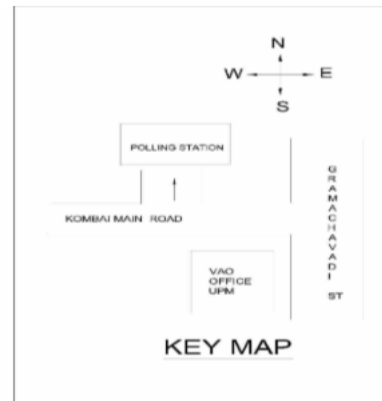

Polling Station Front View

Cad View

LEGENT:  
D - DOOR  
W - WINDOW

Key MAP View

1	XSW0675587	பெயர் : பாக்கியலட்சுமி கணவர் பெயர்: கருப்பசாமி வீட்டு எண் : 2 வயது : 61 பாலினம் : பெண்	Photo is available	2	XSW1133099	பெயர் : கல்யாணசுந்தர் தந்தை பெயர்: அன்பன் வீட்டு எண் : 2 வயது : 42 பாலினம் : ஆண்	Photo is available	3	XSW1133115	பெயர் : சசிசுமார் தந்தை பெயர்: அந்தோனி வீட்டு எண் : 2 வயது : 38 பாலினம் : ஆண்	Photo is available
4	XSW1133081	பெயர் : தவப்பிரியா கணவர் பெயர்: கல்யாண சுந்தர் வீட்டு எண் : 2 வயது : 35 பாலினம் : பெண்	Photo is available	5	XSW0675637	பெயர் : விஜயகுமார் தந்தை பெயர்: கருப்பசாமி வீட்டு எண் : 2 வயது : 35 பாலினம் : ஆண்	Photo is available	6	XSW1133107	பெயர் : நிஷா தந்தை பெயர்: முத்துராஜ் வீட்டு எண் : 2 வயது : 31 பாலினம் : பெண்	Photo is available
7	XSW1133073	பெயர் : பிரியங்கா தந்தை பெயர்: ஜேம்ஸ் வீட்டு எண் : 2 வயது : 29 பாலினம் : பெண்	Photo is available	8	XSW1133305	பெயர் : கிஷார் தந்தை பெயர்: கண்ணன் வீட்டு எண் : 2 வயது : 29 பாலினம் : ஆண்	Photo is available	9	XSW1133271	பெயர் : ஆஞ்சலா தந்தை பெயர்: ஆரோக்கியராஜ் வீட்டு எண் : 2 வயது : 28 பாலினம் : பெண்	Photo is available
10	XSW2273746	பெயர் : ஜோதிலட்சுமி தந்தை பெயர்: ராஜேஷ் வீட்டு எண் : 2 வயது : 26 பாலினம் : பெண்	Photo is available	11	XSW2229144	பெயர் : நளினி தந்தை பெயர்: ஆண்டவர் வீட்டு எண் : 2-2-12 வயது : 37 பாலினம் : பெண்	Photo is available	12	HNW1363886	பெயர் : ஜெனிந்தா தந்தை பெயர்: மரியதாஸ் வீட்டு எண் : 2-2-16 வயது : 61 பாலினம் : பெண்	Photo is available
13	XSW1241819	பெயர் : புவனேஸ்வரி தந்தை பெயர்: தேவராஜ் வீட்டு எண் : 2-2-18 வயது : 29 பாலினம் : பெண்	Photo is available	14	XSW2446243	பெயர் : கலைச்செல்வி கணவர் பெயர்: கண்ணன் வீட்டு எண் : 2-2-48(2) வயது : 39 பாலினம் : பெண்	Photo is available	# 15	XSW0070201	பெயர் : பிரபு வை தந்தை பெயர்: வைரவன் வீட்டு எண் : 2-4-4B வயது : 37 பாலினம் : ஆண்	Photo is available
16	XSW1878040	பெயர் : முத்து ஈஸ்வரன் தந்தை பெயர்: ராமசாமி வீட்டு எண் : 2-5-21b வயது : 48 பாலினம் : ஆண்	Photo is available	17	XSW2229128	பெயர் : மணி தந்தை பெயர்: பால கிருஷ்ணன் வீட்டு எண் : 2-5-28 வயது : 26 பாலினம் : ஆண்	Photo is available	18	XSW0070573	பெயர் : ஆரோக்கியராஜ் தந்தை பெயர்: அந்தோணிமுத்து வீட்டு எண் : 2-5-47A வயது : 61 பாலினம் : ஆண்	Photo is available
19	XSW0070599	பெயர் : மரியஇலக்கியா தந்தை பெயர்: ஆரோக்கியராஜ் வீட்டு எண் : 2-5-47A வயது : 37 பாலினம் : பெண்	Photo is available	20	XSW2509057	பெயர் : பார்த்தசாரதி ஈ தந்தை பெயர்: ஈஸ்வரன் வீட்டு எண் : 2-5-79 வயது : 20 பாலினம் : ஆண்	Photo is available	21	HNW1284397	பெயர் : முருகேசன் தந்தை பெயர்: போஸ் வீட்டு எண் : 2-6 வயது : 42 பாலினம் : ஆண்	Photo is available
22	XSW1878065	பெயர் : செல்லத்தாய் கணவர் பெயர்: ராமர் வீட்டு எண் : 2-6-3 வயது : 76 பாலினம் : பெண்	Photo is available	23	XSW1878073	பெயர் : ஈஸ்வரன் தந்தை பெயர்: ராமர் வீட்டு எண் : 2-6-3 வயது : 66 பாலினம் : ஆண்	Photo is available	24	XSW1241868	பெயர் : செல்வம் தந்தை பெயர்: முத்து வீட்டு எண் : 2-6-3 வயது : 60 பாலினம் : ஆண்	Photo is available
25	XSW1878081	பெயர் : முத்து தந்தை பெயர்: ராமர் வீட்டு எண் : 2-6-3 வயது : 54 பாலினம் : ஆண்	Photo is available	26	XSW1878099	பெயர் : வைரமணி கணவர் பெயர்: முத்துக்குட்டி வீட்டு எண் : 2-6-3 வயது : 51 பாலினம் : பெண்	Photo is available	27	HNW1188259	பெயர் : மஞ்சளை கணவர் பெயர்: குமார் வீட்டு எண் : 2-6-3 வயது : 51 பாலினம் : பெண்	Photo is available
28	XSW1067909	பெயர் : பாண்டலீஸ்வரன் தந்தை பெயர்: குணசேகரன் வீட்டு எண் : 2-6-3a வயது : 30 பாலினம் : ஆண்	Photo is available	29	XSW0070193	பெயர் : ஏசையா தந்தை பெயர்: அன்பு வீட்டு எண் : 2-6-4B வயது : 53 பாலினம் : ஆண்	Photo is available	30	XSW0675967	பெயர் : பிரேம்குமார் தந்தை பெயர்: முருகன் வீட்டு எண் : 2-6-5A வயது : 31 பாலினம் : ஆண்	Photo is available